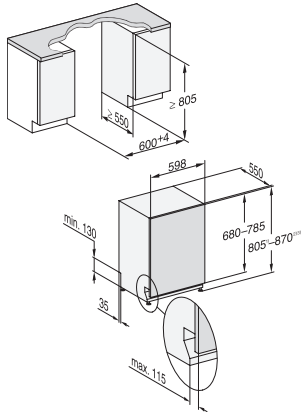

## G 7380 SCVi FF

Vollintegrierter Geschirrspüler

für ein perfektes Fugenbild in der Küche dank FrontFit

EAN-Nr.: 4002516738695 / Materialnummer: 12424790 / Alte Materialnummer: 21738062A

Gerätepflege	•
Salz ausspülen	•
<b>Spüloptionen</b>	
BottleClean	•
Quick	•
IntenseZone	•
Extra sauber	•
Extra trocken	•
<b>Korbgestaltung</b>	
Besteckunterbringung	3D-MultiFlex-Schublade
FlexCare-Gläserhalter	2
FlexCare-Tassenauflage	1
Korbgestaltung	ExtraComfort
Anzahl Maßgedecke	14
MultiClip	•
FlexCare Glass & Bottle	•
XL Assist	•
<b>Sicherheit</b>	
Waterproof-System	•
Sieb-Kontrollanzeige	•
Kindersicherung	•
<b>Technische Daten</b>	
Nischenbreite minimal in mm	600
Nischenbreite maximal in mm	600
Nischenhöhe minimal in mm	805
Nischenhöhe maximal in mm	870
Niscentiefe in mm	550
Gerätebreite in mm	598
Gerätehöhe in mm	805
Gerätetiefe in mm	550
Gerätetiefe bei geöffneter Tür in cm	116,5
Nettogewicht in kg	48,0
Gesamtanschlusswert in kW	2,00
Spannung in V	230
Absicherung in A	10
Phasenanzahl	1
Elektrische Frequenz Standard	50
Länge Wasserzulaufschlauch in m	1,50
Länge Wasserablaufschlauch in m	1,50
Länge der elektrischen Zuleitung in m	1,70
Min. Frontplattengewicht in kg	4,0
Max. Frontplattengewicht in kg	10,0
[über Kundendienst nachrüstbar auf min.]	8,0
[über Kundendienst nachrüstbar auf max.]	16,0
<b>Verfügbare Displaysprachen</b>	
Verfügbare Displaysprachen durch MultiLingua	deutsch, english, hrvatski, română, slovenščina, srpski, ελληνικά
<b>Mitteliefertes Zubehör</b>	
1 x Packung UltraTabs (20 Stück)	•
Gutschein 1 x Packung UltraTabs (20 Stück) oder 3 Packungen (je 60 Stück) zu einem Sonderpreis	•

## G 7380 SCVi FF

Vollintegrierter Geschirrspüler

für ein perfektes Fugenbild in der Küche dank FrontFit

G7000, vollintegrierbare G, 60cm (Skizze), FrontFit

1) Sockelhöhe 20-125 mm, , 2) Sockelhöhe 85-190 mm, , 3) Gerätehöhe max. 930 mm mit Umbausatz Sockelhöhe-1 (Mat.-Nr. 6.394.761),