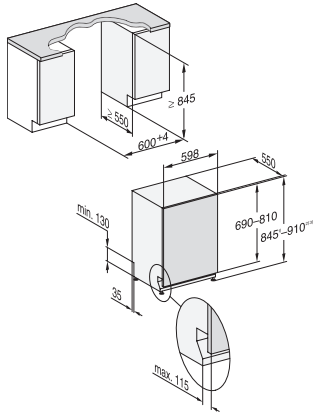

## G 7265 SCVi XXL

Vollintegrierter Geschirrspüler XXL  
mit 3D MultiFlex-Schublade für höchsten Komfort.

G7000 XXL, vollintegrierbare G, 60cm (Skizze)

1) Sockelhöhe 35-155 mm, , 2) Sockelhöhe 100-220 mm, , 3) Gerätehöhe max. 970 mm mit Umbausatz Sockelhöhe-1 (Mat.-Nr. 6.394.761), ,