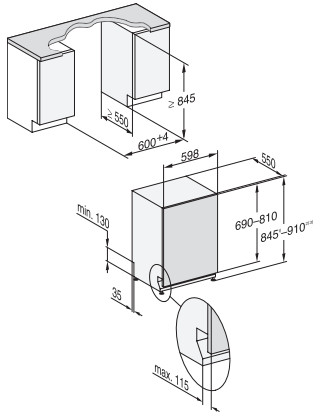

## G 7265 SCVi XXL

Vollintegrierter Geschirrspüler XXL

mit 3D MultiFlex-Schublade für höchsten Komfort.

EAN-Nr.: 4002516738688 / Materialnummer: 12424780 / Alte Materialnummer: 21726562A

ExtraLeise 39 dB(A)	•
Gerätepflege	•
Salz ausspülen	•
<b>Spüloptionen</b>	
BottleClean	•
Quick	•
IntenseZone	•
Extra sauber	•
Extra trocken	•
<b>Korbgestaltung</b>	
Besteckunterbringung	3D-MultiFlex-Schublade
FlexCare-Gläserhalter	2
FlexCare-Tassenauflage	1
Korbgestaltung	ExtraComfort
Anzahl Maßgedecke	14
MultiClip	•
FlexCare Glass & Bottle	•
XL Assist	•
<b>Sicherheit</b>	
Waterproof-System	•
Sieb-Kontrollanzeige	•
Kindersicherung	•
<b>Technische Daten</b>	
Nischenbreite minimal in mm	600
Nischenbreite maximal in mm	600
Nischenhöhe minimal in mm	845
Nischenhöhe maximal in mm	910
Nischentiefe in mm	550
Gerätebreite in mm	598
Gerätehöhe in mm	845
Gerätetiefe in mm	550
Gerätetiefe bei geöffneter Tür in cm	120,5
Nettogewicht in kg	49,0
Gesamtanschlusswert in kW	2,00
Spannung in V	230
Absicherung in A	10
Phasenanzahl	1
Elektrische Frequenz Standard	50
Länge Wasserzulaufschlauch in m	1,50
Länge Wasserablaufschlauch in m	1,50
Länge der elektrischen Zuleitung in m	1,70
Min. Frontplattengewicht in kg	4,0
Max. Frontplattengewicht in kg	10,0
[über Kundendienst nachrüstbar auf min.]	7,0
[über Kundendienst nachrüstbar auf max.]	14,0
<b>Verfügbare Displaysprachen</b>	

## G 7265 SCVi XXL

Vollintegrierter Geschirrspüler XXL  
mit 3D MultiFlex-Schublade für höchsten Komfort.

G7000 XXL, vollintegrierbare G, 60cm (Skizze)

1) Sockelhöhe 35-155 mm, , 2) Sockelhöhe 100-220 mm, , 3) Gerätehöhe max. 970 mm mit Umbausatz Sockelhöhe-1 (Mat.-Nr. 6.394.761), ,