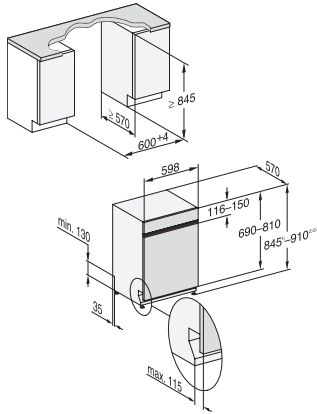

## G 7215 SCi XXL

Integrierter Geschirrspüler XXL

mit 3D MultiFlex-Schublade für höchsten Komfort.

EAN-Nr.: 4002516738664 / Materialnummer: 12424740 /

Alte Materialnummer: 21721557A

ECO	•
Automatic	•
ComfortWash 45°C	•
Intensiv 75°C	•
PowerWash	•
ComfortWash+ 55°C	•
Fein	•
ExtraLeise 39 dB(A)	•
Gerätepflege	•
Salz ausspülen	•
<b>Spüloptionen</b>	
BottleClean	•
Quick	•
IntenseZone	•
Extra sauber	•
Extra trocken	•
<b>Korbgestaltung</b>	
Besteckunterbringung	3D-MultiFlex-Schublade
FlexCare-Gläserhalter	2
FlexCare-Tassenauflage	1
Korbgestaltung	ExtraComfort
Anzahl Maßgedecke	14
MultiClip	•
FlexCare Glass & Bottle	•
XL Assist	•
<b>Sicherheit</b>	
Waterproof-System	•
Sieb-Kontrollanzeige	•
Kindersicherung	•
<b>Technische Daten</b>	
Nischenbreite minimal in mm	600
Nischenbreite maximal in mm	600
Nischenhöhe minimal in mm	845
Nischenhöhe maximal in mm	910
Nischtiefe in mm	570
Gerätebreite in mm	598
Gerätehöhe in mm	845
Gerätetiefe in mm	570
Gerätetiefe bei geöffneter Tür in cm	120,5
Nettogewicht in kg	49,2
Gesamtanschlusswert in kW	2,00
Spannung in V	230
Absicherung in A	10
Phasenanzahl	1
Elektrische Frequenz Standard	50
Länge Wasserzulaufschlauch in m	1,50
Länge Wasserablaufschlauch in m	1,50
Länge der elektrischen Zuleitung in m	1,70

G 7215 SCi XXL  
Integrierter Geschirrspüler XXL  
mit 3D MultiFlex-Schublade für höchsten Komfort.

EAN-Nr.: 4002516738664 / Materialnummer: 12424740 /  
Alte Materialnummer: 21721557A

Min. Frontplattengewicht in kg	3,0
Max. Frontplattengewicht in kg	11,0
[über Kundendienst nachrüstbar auf min.]	6,0
[über Kundendienst nachrüstbar auf max.]	16,0

## G 7215 SCi XXL

Integrierter Geschirrspüler XXL

mit 3D MultiFlex-Schublade für höchsten Komfort.

G7000 XXL, integrierbare G, 60cm (Skizze)

1) Sockelhöhe 35-155 mm, , 2) Sockelhöhe 100-220 mm, , 3) Gerätehöhe max. 970 mm mit Umbausatz Sockelhöhe-1 (Mat.-Nr. 6.394.761),