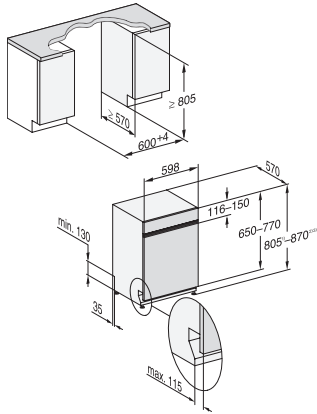

G7000, integrierbare G, 60cm (Skizze)

1) Sockelhöhe 35-155 mm, , 2) Sockelhöhe 100-220 mm, , 3) Gerätehöhe max. 930 mm mit Umbausatz Sockelhöhe-1 (Mat.-Nr. 6.394.761)