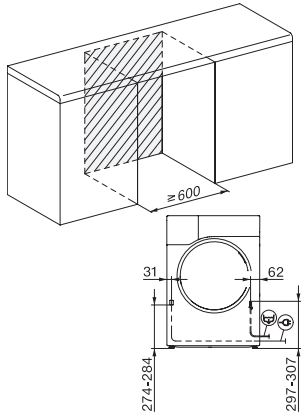

TWL680WP 125 Gala Edition

T1 Wärmepumpentrockner:

Mit SteamFinish und DryCare 40 für schonende Wäschepflege.

T1 Skizze, 5 Grad Blende, Maße in mm

T1 Skizze, 5 Grad Blende, Maße in mm

T1 Skizze, 5 Grad Blende, ohne Sichtfenster, Maße in mm

T1 Skizze, 5 Grad Blende, Maße in mm