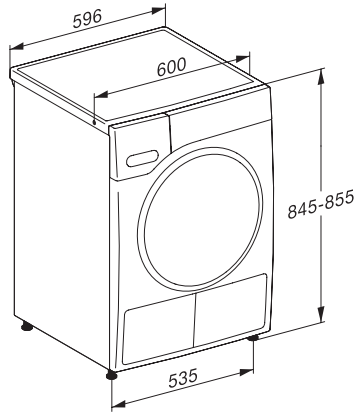

TWL680WP 125 Gala Edition

T1 Wärmepumpentrockner:

Mit SteamFinish und DryCare 40 für schonende Wäschepflege.

T1 Skizze, 5 Grad Blende, Maße in mm

T1 Skizze, 5 Grad Blende, Maße in mm

T1 Skizze, 5 Grad Blende, ohne Sichtfenster, Maße in mm