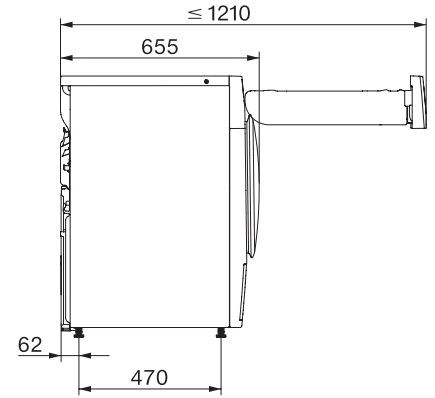

TWL680WP 125 Gala Edition

T1 Wärmepumpentrockner:

Mit SteamFinish und DryCare 40 für schonende Wäschepflege.

T1 Skizze, 5 Grad Blende, Maße in mm

T1 Skizze, 5 Grad Blende, Maße in mm

T1 Skizze, 5 Grad Blende, ohne Sichtfenster, Maße in mm

T1 Skizze, 5 Grad Blende, Maße in mm