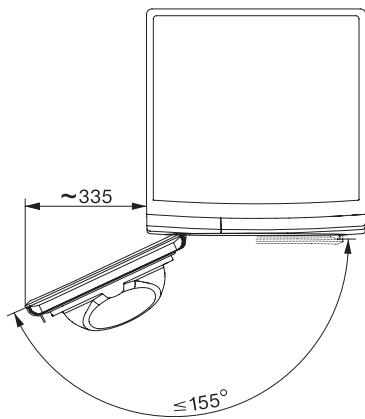

TWL680WP 125 Gala Edition

T1 Wärmepumpentrockner:

Mit SteamFinish und DryCare 40 für schonende Wäschepflege.

T1 Skizze, 5 Grad Blende, Maße in mm

T1 Skizze, 5 Grad Blende, Maße in mm

T1 Skizze, 5 Grad Blende, ohne Sichtfenster, Maße in mm

T1 Skizze, 5 Grad Blende, Maße in mm