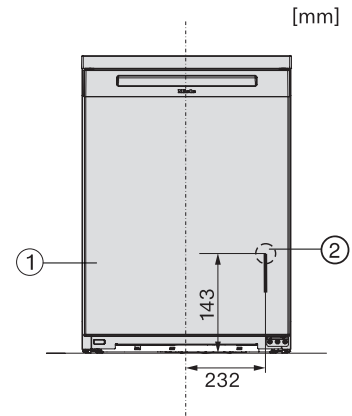

K7747D, Sach

K4003D ws, K4002D ws, F4001D ws, F4001C ws, FN4002D ws, Aufstellskizze (*Fußnote) (Skizze)

*Damit der deklarierte Energieverbrauch erzielt wird, sind die dem Gerät beigefügten Abstandshalter zu verwenden. Hierdurch vergrößert sich die Gerätetiefe um ca. 35 mm. Das Gerät ist ohne Verwendung der Abstandshalter voll funktionsfähig, hat aber einen geringfügig höheren Energieverbrauch.