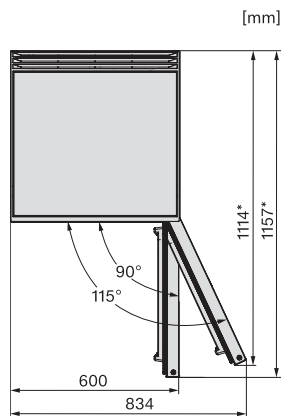

K7747D, Sach

K4003D ws, K4002D ws, F4001D ws, F4001C ws, FN4002D ws, Aufstellskizze (*Fußnote) (Skizze)

*Damit der deklarierte Energieverbrauch erzielt wird, sind die dem Gerät beigefügten Abstandshalter zu verwenden. Hierdurch vergrößert sich die Gerätetiefe um ca. 35 mm. Das Gerät ist ohne Verwendung der Abstandshalter voll funktionsfähig, hat aber einen geringfügig höheren Energieverbrauch.

K4003D ws, K4002D ws, F4001D ws, F4001C ws, FN4002D ws, Installation (*Fußnote) (Skizze)

*1. Ansicht von Vorne, 2. Netzanschlussleitung L = 2200 mm

K4003D ws, K4002D ws, F4001D ws, F4001C ws, FN4002D ws, Draufsicht (*Fußnote) (Skizze)

*Damit der deklarierte Energieverbrauch erzielt wird, sind die dem Gerät beigefügten Abstandshalter zu verwenden. Hierdurch vergrößert sich die Gerätetiefe um ca. 35 mm. Das Gerät ist ohne Verwendung der Abstandshalter voll funktionsfähig, hat aber einen geringfügig höheren Energieverbrauch.