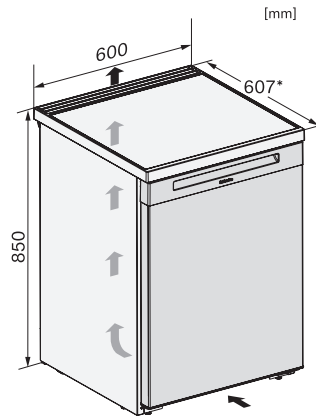

Leuchtmittel tauschen	Kundendienst
-----------------------	--------------

Mitgeliefertes Zubehör	
-------------------------------	--

Eiswürfelschale	•
-----------------	---

F 4001 C
Stand-Gefrierschrank
mit ComfortFrost, SuperFrost und VarioRoom für flexible und sichere Lagerung.

K7747D, Sach

K4003D ws, K4002D ws, F4001D ws, F4001C ws, FN4002D ws, Aufstellskizze (*Fußnote) (Skizze)

*Damit der deklarierte Energieverbrauch erzielt wird, sind die dem Gerät beigefügten Abstandshalter zu verwenden. Hierdurch vergrößert sich die Gerätetiefe um ca. 35 mm. Das Gerät ist ohne Verwendung der Abstandshalter voll funktionsfähig, hat aber einen geringfügig höheren Energieverbrauch.