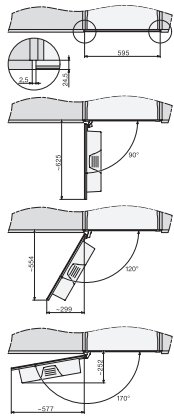

CVA7000, Draufsicht (Einbauskitze)

CVA7000 (Skizze)

CVA7000 Installation (Skizze)

1) Netzanschlussleitung, L=2000 mm, 2)  
 Wasserzulaufschlauch, L=1500 mm, 3) kein Wasser-/ELT-  
 Anschluss in diesem Bereich