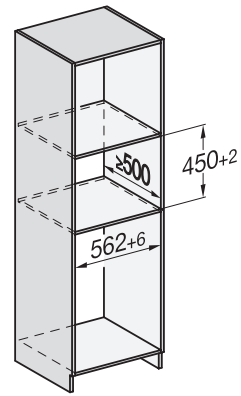

CVA7000, Draufsicht (Einbauskitze)

CVA7000 (Skizze)

CVA7000 Installation (Skizze)

1) Netzanschlussleitung, L=2000 mm, 2)  
 Wasserzulaufschlauch, L=1500 mm, 3) kein Wasser-/ELT-  
 Anschluss in diesem Bereich