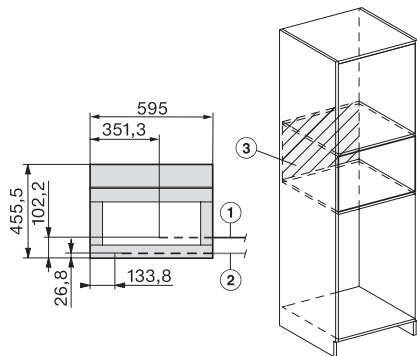

CVA7000, Draufsicht (Einbauskitze)

CVA7000 (Skizze)

CVA7000 Installation (Skizze)

1) Netzanschlussleitung, L=2000 mm, 2)  
 Wasserzulaufschlauch, L=1500 mm, 3) kein Wasser-/ELT-  
 Anschluss in diesem Bereich