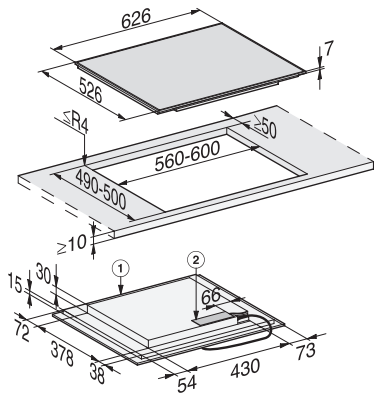

Warmhalten	•
Stop&Go-Funktion	•
Recall-Funktion	•
Abschaltautomatik	•
Permanente Topferkennung	•
Individuelle Einstellmöglichkeiten (z.B. Signaltöne)	•
Kurzzeitwecker	•
<b>Effizienz und Nachhaltigkeit</b>	
Leistungsaufnahme im Aus-Zustand in W	0,5
Leistungsaufnahme im Stand-by Modus in W	1,0
Leistungsaufnahme im vernetzten Bereitschaftsbetrieb in W	2,0
Zeitdauer bis automatisches Schalten in Aus-Zustand in min	20
Zeitdauer bis automatisches Schalten in Bereitschaftsbetrieb in min	20
Zeitdauer bis automatisches Schalten in vernetzten Bereitschaftsbetrieb in min	20
<b>Pflegekomfort</b>	
Leicht zu reinigende Glaskeramik	•
<b>Sicherheit</b>	
Sicherheitsausschaltung	•
Verriegelungsfunktion	•
Inbetriebnahmesperre	•
Integriertes Kühlgebläse	•
Überhitzungsschutz	•
Restwärmeanzeige	•
<b>Technische Daten</b>	
Abmessungen in mm (Breite)	626
Abmessungen in mm (Höhe)	52
Abmessungen in mm (Tiefe)	526
Ausschnittmaße in mm (Breite) bei aufliegendem Einbau	560
Ausschnittmaße in mm (Tiefe) bei aufliegendem Einbau	490
Einbauhöhe mit Anschlusskasten in mm	45
Gewicht in kg	11
Gesamtanschlusswert in kW	7,30
Länge der elektrischen Zuleitung in m	1,4
Spannung in V	230
Frequenz in Hz	50-60
<b>Mitgeliefertes Zubehör</b>	
Anschlusskabel	Ja
Gutschein für eine GGRP Gourmet-Grillplatte	•

KM 7466 FR 125 Edition  
Herdunabhängiges Induktionskochfeld  
mit PowerFlex-Kochbereich für maximale Leistungsstärke

KM7464FR, KM7466FR (Skizze)

1) vorn 2) Netzanschlusskasten mit Netzanschlussleitung,  
L = 1440 mm