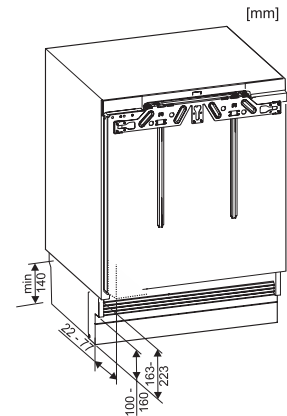

F 31202 Ui-1

Unterbau-Gefrierschrank

mit ComfortFrost für komfortables Gefrieren im kompakten Format.

K31222Ui, K31222Ui-1, K31225Ui, K31252Ui,
K31252Ui-1, K31242UiF, K31242UiF-1, F31202Ui,
F31202Ui-1 (Skizzen)

K31222Ui, K31222Ui-1, K31225Ui, K31252Ui,
K31252Ui-1, K31242UiF, K31242UiF-1, F31202Ui,
Seitenansicht (Skizzen)

K31222Ui, K31222Ui-1, K31225Ui, K31252Ui,
K31252Ui-1, K31242UiF, K31242UiF-1, F31202Ui,
F31202Ui-1, (Skizzen)