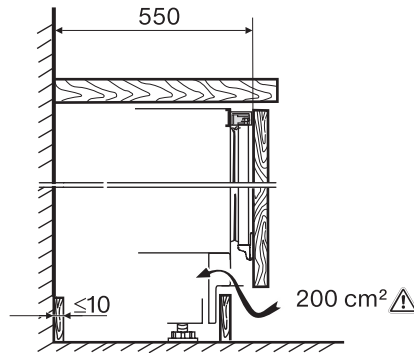

K 31242 UiF-1
Unterbau-Kühlschrank
mit praktischer Innenraumgestaltung im kompakten Format.

K31222Ui, K31222Ui-1, K31225Ui, K31252Ui,
K31252Ui-1, K31242UiF, K31242UiF-1, F31202Ui,
F31202Ui-1 (Skizzen)

K31222Ui, K31222Ui-1, K31225Ui, K31252Ui,
K31252Ui-1, K31242UiF, K31242UiF-1, F31202Ui,
Seitenansicht (Skizzen)

K31222Ui, K31222Ui-1, K31225Ui, K31252Ui,
K31252Ui-1, K31242UiF, K31242UiF-1, F31202Ui,
F31202Ui-1, (Skizzen)