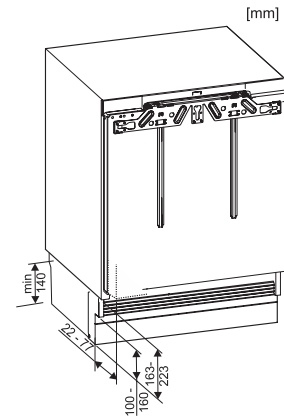

K 31222 Ui-1
Unterbau-Kühlschrank
mit praktischer Innenraumgestaltung im kompakten Format.

K31222Ui, K31222Ui-1, K31225Ui, K31252Ui,
K31252Ui-1, K31242UiF, K31242UiF-1, F31202Ui,
F31202Ui-1 (Skizzen)

K31222Ui, K31222Ui-1, K31225Ui, K31252Ui,
K31252Ui-1, K31242UiF, K31242UiF-1, F31202Ui,
Seitenansicht (Skizzen)

K31222Ui, K31222Ui-1, K31225Ui, K31252Ui,
K31252Ui-1, K31242UiF, K31242UiF-1, F31202Ui,
F31202Ui-1, (Skizzen)