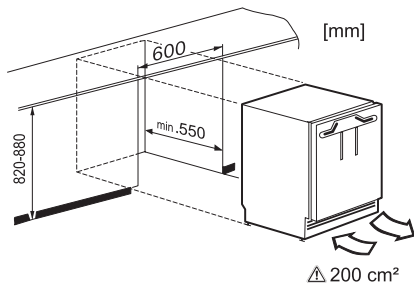

K 31222 Ui-1
Unterbau-Kühlschrank
mit praktischer Innenraumgestaltung im kompakten Format.

K31222Ui, K31222Ui-1, K31225Ui, K31252Ui,
K31252Ui-1, K31242UiF, K31242UiF-1, F31202Ui,
F31202Ui-1 (Skizzen)

K31222Ui, K31222Ui-1, K31225Ui, K31252Ui,
K31252Ui-1, K31242UiF, K31242UiF-1, F31202Ui,
Seitenansicht (Skizzen)

K31222Ui, K31222Ui-1, K31225Ui, K31252Ui,
K31252Ui-1, K31242UiF, K31242UiF-1, F31202Ui,
F31202Ui-1, (Skizzen)