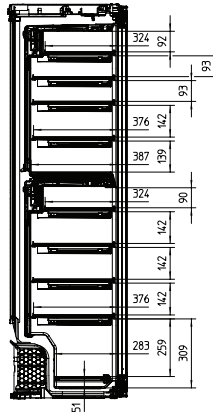

KWT 6722 iS-1

Einbau-Weintemperierschrank

mit FlexiFrame und SommelierSet für anspruchsvollste Weinliebhaber.

EAN-Nr.: 4002516712367 / Materialnummer: 12364320 /

Alte Materialnummer: 36672202EU1

Max. Türfrontgewicht Kühlteil in kg	20
Klimaklasse	SN-ST
Weinzone in l	254
Gesamtnutzinhalt in l	254
Platzangebot für die Anzahl von 0,75l Bordeauxflaschen	80 Flaschen
Luftschallemissionsklasse (A-D)	B
Luftschallemissionen in dB(A) re1pW	32
Stromaufnahme in Milliampere (mA)	1500
Spannung in V	220-240
Absicherung in A	10
Phasenanzahl	1
Frequenz in Hz	50-60
Länge der elektrischen Zuleitung in m	2,8
<b>Mitgeliefertes Zubehör</b>	
Active AirClean Filter	•

## KWT 6722 iS-1

Einbau-Weintemperierschrank  
mit FlexiFrame und SommelierSet für anspruchsvollste Weinliebhaber.

KWT6722iS, KWT6722iS-1, Skizze

KWT6722iS, KWT6722iS-1, Innenraummaße (Skizze)