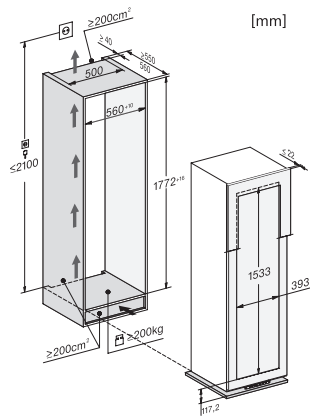

KWT 6722 iS-1

Einbau-Weintemperierschrank

mit FlexiFrame und SommelierSet für anspruchsvollste Weinliebhaber.

EAN-Nr.: 4002516712367 / Materialnummer: 12364320 /

Alte Materialnummer: 36672202EU1

Max. Türfrontgewicht Kühlteil in kg	20
Klimaklasse	SN-ST
Weinzone in l	254
Gesamtnutzinhalt in l	254
Platzangebot für die Anzahl von 0,75l Bordeauxflaschen	80 Flaschen
Luftschallemissionsklasse (A-D)	B
Luftschallemissionen in dB(A) re1pW	32
Stromaufnahme in Milliampere (mA)	1500
Spannung in V	220-240
Absicherung in A	10
Phasenanzahl	1
Frequenz in Hz	50-60
Länge der elektrischen Zuleitung in m	2,8
<b>Mitgeliefertes Zubehör</b>	
Active AirClean Filter	•

## KWT 6722 iS-1

Einbau-Weintemperierschrank  
mit FlexiFrame und SommelierSet für anspruchsvollste Weinliebhaber.

KWT6722iS, KWT6722iS-1, Skizze

KWT6722iS, KWT6722iS-1, Innenraummaße (Skizze)