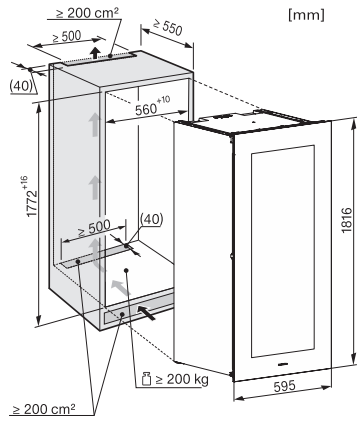

KWT 6722 iGS-1

Einbau-Weintemperierschrank

mit FlexiFrame, SommelierSet und Push2open für anspruchsvollste Weinliebhaber.

KWT6722iGS, KWT6722iGS-1, frontal (Skizze)