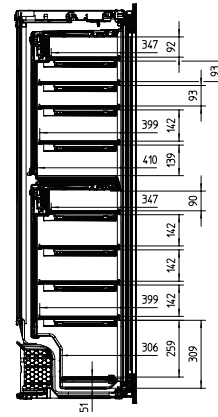

KWT 6722 iGS-1

Einbau-Weintemperierschrank

mit FlexiFrame, SommelierSet und Push2open für anspruchsvollste Weinliebhaber.

KWT6722iGS, KWT6722iGS-1, frontal (Skizze)

KWT6722iGS, KWT6722iGS-1, Seitenansicht (Skizze)

KWT6722iGS, KWT6722iGS-1, Innenraummaße (Skizze)