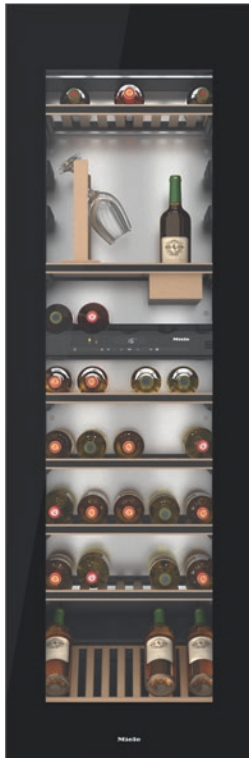

KWT 6722 iGS-1

Einbau-Weintemperierschrank

mit FlexiFrame, SommelierSet und Push2open für anspruchsvollste Weinliebhaber.

- Flexibelste Lagerung größerer Weinflaschen dank FlexiFrame
- Perfektes Design für grifflose Küchen- Push2open
- Parallele Lagerung von Wein durch separate Temperaturzonen
- Keine Gerüche im Kühlraum dank des Active AirClean-Filters
- Ihr Weinlager wird perfekt in Szene gesetzt – LED-Beleuchtung

EAN-Nr.: 4002516712350 / Materialnummer: 12364310 /
Alte Materialnummer: 36672222EU1

Gerätekategorie	
Weinschrank	•
Bauform	
Einbaugerät	•
Einbaugerät integriert	•
Türanschlag	rechts
Türanschlag wechselbar	•
Side-by-Side fähig	•
Design	
Frontfarbe	Glastür
Beleuchtung Weinzone	LED-Beleuchtung
Bedienkomfort	
Vernetzung mit Miele@home	•
Erforderliches nachkaufbares Zubehör	XKS 3130 W
DynaCool	•
SoftClose	•
Türöffnungshilfe	Push2open
Silence System	•
Anzahl der Holzroste	8
Material der Holzroste	Buche
Anzahl FlexiFrame Roste	8
SommelierSet	•
3D-Bodenpräsenrorst	•
Vibrationsarme Lagerung	•
Steuerung	
Bedienkonzept	TouchControl
Unabhängige Temperaturregelung der Kühl- und Gefrierzone	Nein
Anzahl Temperaturzonen	2
Einstellbarer Temperaturbereich min. in °C	5
Einstellbarer Temperaturbereich max. in °C	20
Effizienz und Nachhaltigkeit	
Energieeffizienzklasse (A – G)	G
Energieverbrauch pro Jahr in kWh	165,00
Energieverbrauch in 24 h in kWh	0,45
Sicherheit	
Verriegelungsfunktion	•
Akustischer Türalarm	•
Optischer Türalarm	•
Optischer Temperaturalarm	•
Technische Daten	
Nischenbreite in mm min.	560
Nischenbreite in mm max.	570
Nischenhöhe in mm min.	1772
Nischenhöhe in mm max.	1780
Nischentiefe in mm	550
Gerätebreite in mm	557
Gerätehöhe in mm	1770
Gerätetiefe in mm	572
Gewicht in kg	93,0
Klimaklasse	SN

KWT 6722 iGS-1

Einbau-Weintemperierschrank

mit FlexiFrame, SommelierSet und Push2open für anspruchsvollste Weinliebhaber.

EAN-Nr.: 4002516712350 / Materialnummer: 12364310 /

Alte Materialnummer: 36672222EU1