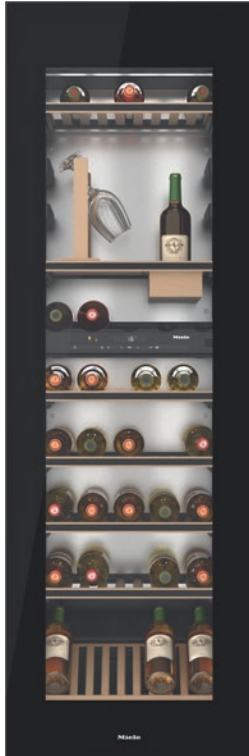

KWT 6722 iGS-1

Einbau-Weintemperierschrank

mit FlexiFrame, SommelierSet und Push2open für anspruchsvollste Weinliebhaber.

- Flexibelste Lagerung größerer Weinflaschen dank FlexiFrame
- Perfektes Design für grifflose Küchen- Push2open
- Parallele Lagerung von Wein durch separate Temperaturzonen
- Keine Gerüche im Kühlraum dank des Active AirClean-Filters
- Ihr Weinlager wird perfekt in Szene gesetzt – LED-Beleuchtung

EAN-Nr.: 4002516712350 / Materialnummer: 12364310 /
Alte Materialnummer: 36672222EU1

Gerätekategorie	
Weinschrank	•
Bauform	
Einbaugerät	•
Einbaugerät integriert	•
Türanschlag	rechts
Türanschlag wechselbar	•
Side-by-Side fähig	•
Design	
Frontfarbe	Glastür
Beleuchtung Weinzone	LED-Beleuchtung
Bedienkomfort	
Vernetzung mit Miele@home	•
Erforderliches nachkaufbares Zubehör	XKS 3130 W
DynaCool	•
SoftClose	•
Türöffnungshilfe	Push2open
Silence System	•
Anzahl der Holzroste	8
Material der Holzroste	Buche
Anzahl FlexiFrame Roste	8
SommelierSet	•
3D-Bodenpräsenrorst	•
Vibrationsarme Lagerung	•
Steuerung	
Bedienkonzept	TouchControl
Unabhängige Temperaturregelung der Kühl- und Gefrierzone	Nein
Anzahl Temperaturzonen	2
Einstellbarer Temperaturbereich min. in °C	5
Einstellbarer Temperaturbereich max. in °C	20
Effizienz und Nachhaltigkeit	
Energieeffizienzklasse (A – G)	G
Energieverbrauch pro Jahr in kWh	165,00
Energieverbrauch in 24 h in kWh	0,45
Sicherheit	
Verriegelungsfunktion	•
Akustischer Türalarm	•
Optischer Türalarm	•
Optischer Temperaturalarm	•
Technische Daten	
Nischenbreite in mm min.	560
Nischenbreite in mm max.	570
Nischenhöhe in mm min.	1772
Nischenhöhe in mm max.	1780
Nischentiefe in mm	550
Gerätebreite in mm	557
Gerätehöhe in mm	1770
Gerätetiefe in mm	572
Gewicht in kg	93,0
Klimaklasse	SN

KWT 6722 iGS-1

Einbau-Weintemperierschrank

mit FlexiFrame, SommelierSet und Push2open für anspruchsvollste Weinliebhaber.

EAN-Nr.: 4002516712350 / Materialnummer: 12364310 /

Alte Materialnummer: 36672222EU1