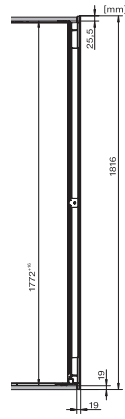

KWT 6722 iGS-1

Einbau-Weintemperierschrank

mit FlexiFrame, SommelierSet und Push2open für anspruchsvollste Weinliebhaber.

EAN-Nr.: 4002516712350 / Materialnummer: 12364310 /

Alte Materialnummer: 36672222EU1

Kühlzone in l	276
Weinzone in l	271
Gesamtnutzinhalt in l	271
Platzangebot für die Anzahl von 0,75l Bordeauxflaschen	83 Flaschen
Luftschallemissionsklasse (A-D)	B
Luftschallemissionen in dB(A) re1pW	32
Stromaufnahme in Milliampere (mA)	1000
Spannung in V	220-240
Absicherung in A	10
Phasenanzahl	1
Frequenz in Hz	50
Länge der elektrischen Zuleitung in m	2,8
Mitgeliefertes Zubehör	
Active AirClean Filter	•

KWT 6722 iGS-1

Einbau-Weintemperierschrank

mit FlexiFrame, SommelierSet und Push2open für anspruchsvollste Weinliebhaber.

KWT6722iGS, KWT6722iGS-1, frontal (Skizze)

KWT6722iGS, KWT6722iGS-1, Seitenansicht (Skizze)

KWT6722iGS, KWT6722iGS-1, Innenraummaße (Skizze)