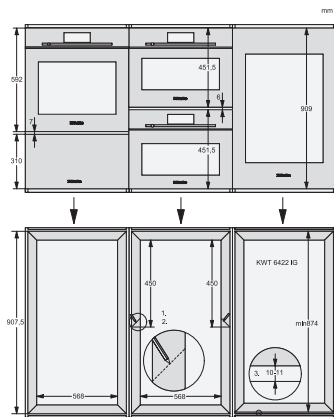

KWT 6422 iG-1

Einbau-Weintemperierschrank

mit FlexiFrame und Push2open für anspruchsvollste Weinliebhaber.

EAN-Nr.: 4002516712336 / Materialnummer: 12364300 /

Alte Materialnummer: 36642227EU1

| | |
|--|-------------|
| Klimaklasse | SN |
| Weinzone in l | 104 |
| Gesamtnutzinhalt in l | 104 |
| Platzangebot für die Anzahl von 0,75l Bordeauxflaschen | 33 Flaschen |
| Luftschallemissionsklasse (A-D) | B |
| Luftschallemissionen in dB(A) re1pW | 32 |
| Stromaufnahme in Milliampere (mA) | 1500 |
| Spannung in V | 220-240 |
| Absicherung in A | 10 |
| Phasenanzahl | 1 |
| Frequenz in Hz | 50-60 |
| Länge der elektrischen Zuleitung in m | 2,0 |
| Mitgeliefertes Zubehör | |
| Active AirClean Filter | • |

KWT 6422 iG-1

Einbau-Weintemperierschrank

mit FlexiFrame und Push2open für anspruchsvollste Weinliebhaber.

KWT6422iG, KWT6422iG-1, Skizze, frontal

KWT6422iG, KWT6422iG-1, Seitenansicht (Skizze)

KWT6422iG, KWT6422iG-1, Kombi mit 45er Geräten (Skizze)

KWT6422iG, KWT6422iG-1, Kombi mit 45er Geräten, Seitenansicht (Skizze)

ENB1060, Kombination 2x45er + KWT6422iG, Skizze

KWT6422iG, KWT6422iG-1, Innenraummaße (Skizze)

ENB1060, Kombination 60er & 32er ESW + 2x45er + KWT6422iG, Skizze