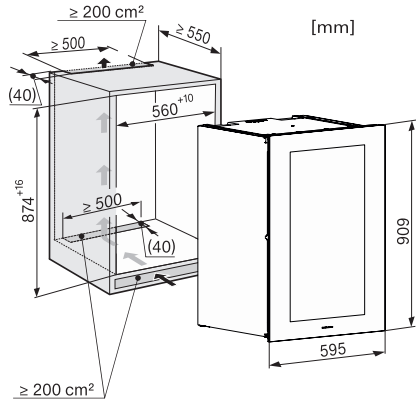

KWT 6422 iG-1

Einbau-Weintemperierschrank

mit FlexiFrame und Push2open für anspruchsvollste Weinliebhaber.

KWT6422iG, KWT6422iG-1, Skizze, frontal