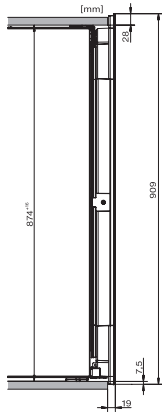

KWT 6422 iG-1

Einbau-Weintemperierschrank

mit FlexiFrame und Push2open für anspruchsvollste Weinliebhaber.

EAN-Nr.: 4002516712336 / Materialnummer: 12364300 /

Alte Materialnummer: 36642227EU1

Klimaklasse	SN
Weinzone in l	104
Gesamtnutzinhalt in l	104
Platzangebot für die Anzahl von 0,75l Bordeauxflaschen	33 Flaschen
Luftschallemissionsklasse (A-D)	B
Luftschallemissionen in dB(A) re1pW	32
Stromaufnahme in Milliampere (mA)	1500
Spannung in V	220-240
Absicherung in A	10
Phasenanzahl	1
Frequenz in Hz	50-60
Länge der elektrischen Zuleitung in m	2,0
Mitgeliefertes Zubehör	
Active AirClean Filter	•

KWT 6422 iG-1

Einbau-Weintemperierschrank

mit FlexiFrame und Push2open für anspruchsvollste Weinliebhaber.

KWT6422iG, KWT6422iG-1, Skizze, frontal

KWT6422iG, KWT6422iG-1, Seitenansicht (Skizze)

KWT6422iG, KWT6422iG-1, Kombi mit 45er Geräten (Skizze)

KWT6422iG, KWT6422iG-1, Kombi mit 45er Geräten, Seitenansicht (Skizze)

ENB1060, Kombination 2x45er + KWT6422iG, Skizze

KWT6422iG, KWT6422iG-1, Innenraummaße (Skizze)

ENB1060, Kombination 60er & 32er ESW + 2x45er + KWT6422iG, Skizze