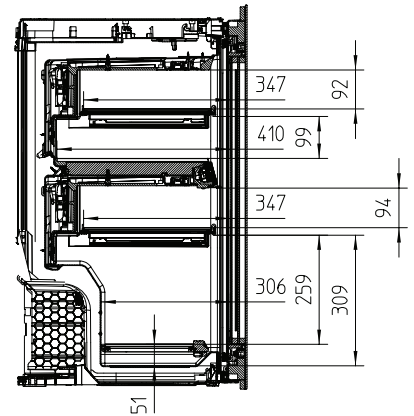

KWT 6422 iG-1

Einbau-Weintemperierschrank

mit FlexiFrame und Push2open für anspruchsvollste Weinliebhaber.

EAN-Nr.: 4002516712336 / Materialnummer: 12364300 /

Alte Materialnummer: 36642227EU1

| | |
|--|-------------|
| Klimaklasse | SN |
| Weinzone in l | 104 |
| Gesamtnutzinhalt in l | 104 |
| Platzangebot für die Anzahl von 0,75l Bordeauxflaschen | 33 Flaschen |
| Luftschallemissionsklasse (A-D) | B |
| Luftschallemissionen in dB(A) re1pW | 32 |
| Stromaufnahme in Milliampere (mA) | 1500 |
| Spannung in V | 220-240 |
| Absicherung in A | 10 |
| Phasenanzahl | 1 |
| Frequenz in Hz | 50-60 |
| Länge der elektrischen Zuleitung in m | 2,0 |
| Mitgeliefertes Zubehör | |
| Active AirClean Filter | • |

KWT 6422 iG-1

Einbau-Weintemperierschrank

mit FlexiFrame und Push2open für anspruchsvollste Weinliebhaber.

KWT6422iG, KWT6422iG-1, Skizze, frontal

KWT6422iG, KWT6422iG-1, Seitenansicht (Skizze)

KWT6422iG, KWT6422iG-1, Kombi mit 45er Geräten (Skizze)

KWT6422iG, KWT6422iG-1, Kombi mit 45er Geräten, Seitenansicht (Skizze)

ENB1060, Kombination 2x45er + KWT6422iG, Skizze

KWT6422iG, KWT6422iG-1, Innenraummaße (Skizze)

ENB1060, Kombination 60er & 32er ESW + 2x45er + KWT6422iG, Skizze