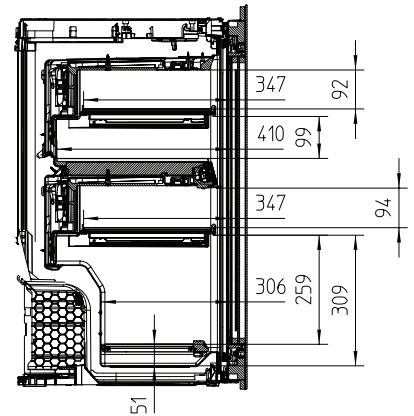

KWT 6422 iG-1

Einbau-Weintemperierschrank

mit FlexiFrame und Push2open für anspruchsvollste Weinliebhaber.

EAN-Nr.: 4002516712336 / Materialnummer: 12364300 /

Alte Materialnummer: 36642227EU1

Klimaklasse	SN
Weinzone in l	104
Gesamtnutzinhalt in l	104
Platzangebot für die Anzahl von 0,75l Bordeauxflaschen	33 Flaschen
Luftschallemissionsklasse (A-D)	B
Luftschallemissionen in dB(A) re1pW	32
Stromaufnahme in Milliampere (mA)	1500
Spannung in V	220-240
Absicherung in A	10
Phasenanzahl	1
Frequenz in Hz	50-60
Länge der elektrischen Zuleitung in m	2,0
Mitgeliefertes Zubehör	
Active AirClean Filter	•

KWT 6422 iG-1

Einbau-Weintemperierschrank

mit FlexiFrame und Push2open für anspruchsvollste Weinliebhaber.

KWT6422iG, KWT6422iG-1, Skizze, frontal

KWT6422iG, KWT6422iG-1, Seitenansicht (Skizze)

KWT6422iG, KWT6422iG-1, Kombi mit 45er Geräten (Skizze)

KWT6422iG, KWT6422iG-1, Kombi mit 45er Geräten, Seitenansicht (Skizze)

ENB1060, Kombination 2x45er + KWT6422iG, Skizze

KWT6422iG, KWT6422iG-1, Innenraummaße (Skizze)

ENB1060, Kombination 60er & 32er ESW + 2x45er + KWT6422iG, Skizze