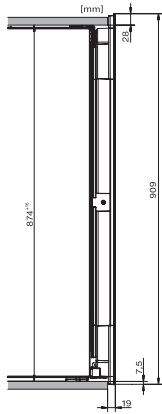

KWT 6422 iG-1

Einbau-Weintemperierschrank

mit FlexiFrame und Push2open für anspruchsvollste Weinliebhaber.

EAN-Nr.: 4002516712336 / Materialnummer: 12364300 /

Alte Materialnummer: 36642227EU1

| | |
|--|-------------|
| Klimaklasse | SN |
| Weinzone in l | 104 |
| Gesamtnutzinhalt in l | 104 |
| Platzangebot für die Anzahl von 0,75l Bordeauxflaschen | 33 Flaschen |
| Luftschallemissionsklasse (A-D) | B |
| Luftschallemissionen in dB(A) re1pW | 32 |
| Stromaufnahme in Milliampere (mA) | 1500 |
| Spannung in V | 220-240 |
| Absicherung in A | 10 |
| Phasenanzahl | 1 |
| Frequenz in Hz | 50-60 |
| Länge der elektrischen Zuleitung in m | 2,0 |
| Mitgeliefertes Zubehör | |
| Active AirClean Filter | • |

KWT 6422 iG-1

Einbau-Weintemperierschrank

mit FlexiFrame und Push2open für anspruchsvollste Weinliebhaber.

KWT6422iG, KWT6422iG-1, Skizze, frontal

KWT6422iG, KWT6422iG-1, Seitenansicht (Skizze)

KWT6422iG, KWT6422iG-1, Kombi mit 45er Geräten (Skizze)

KWT6422iG, KWT6422iG-1, Kombi mit 45er Geräten, Seitenansicht (Skizze)

ENB1060, Kombination 2x45er + KWT6422iG, Skizze

KWT6422iG, KWT6422iG-1, Innenraummaße (Skizze)

ENB1060, Kombination 60er & 32er ESW + 2x45er + KWT6422iG, Skizze