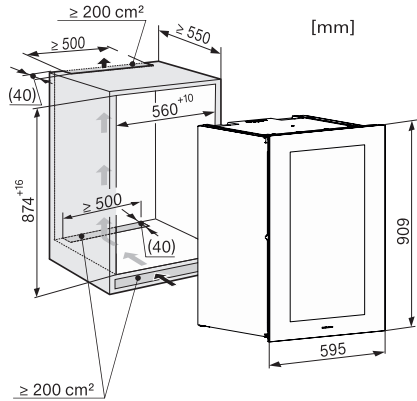

KWT 6422 iG-1

Einbau-Weintemperierschrank

mit FlexiFrame und Push2open für anspruchsvollste Weinliebhaber.

EAN-Nr.: 4002516712336 / Materialnummer: 12364300 /

Alte Materialnummer: 36642227EU1

Klimaklasse	SN
Weinzone in l	104
Gesamtnutzinhalt in l	104
Platzangebot für die Anzahl von 0,75l Bordeauxflaschen	33 Flaschen
Luftschallemissionsklasse (A-D)	B
Luftschallemissionen in dB(A) re1pW	32
Stromaufnahme in Milliampere (mA)	1500
Spannung in V	220-240
Absicherung in A	10
Phasenanzahl	1
Frequenz in Hz	50-60
Länge der elektrischen Zuleitung in m	2,0
Mitgeliefertes Zubehör	
Active AirClean Filter	•

KWT 6422 iG-1

Einbau-Weintemperierschrank

mit FlexiFrame und Push2open für anspruchsvollste Weinliebhaber.

KWT6422iG, KWT6422iG-1, Skizze, frontal

KWT6422iG, KWT6422iG-1, Seitenansicht (Skizze)

KWT6422iG, KWT6422iG-1, Kombi mit 45er Geräten (Skizze)

KWT6422iG, KWT6422iG-1, Kombi mit 45er Geräten, Seitenansicht (Skizze)

ENB1060, Kombination 2x45er + KWT6422iG, Skizze

KWT6422iG, KWT6422iG-1, Innenraummaße (Skizze)

ENB1060, Kombination 60er & 32er ESW + 2x45er + KWT6422iG, Skizze