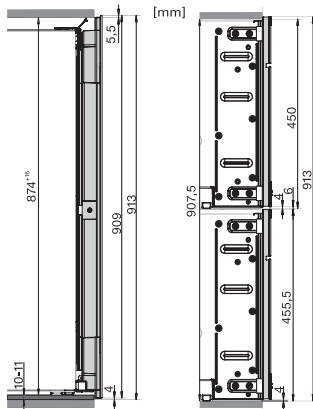

KWT 6422 iG-1

Einbau-Weintemperierschrank

mit FlexiFrame und Push2open für anspruchsvollste Weinliebhaber.

EAN-Nr.: 4002516712336 / Materialnummer: 12364300 /

Alte Materialnummer: 36642227EU1

| | |
|--|-------------|
| Klimaklasse | SN |
| Weinzone in l | 104 |
| Gesamtnutzinhalt in l | 104 |
| Platzangebot für die Anzahl von 0,75l Bordeauxflaschen | 33 Flaschen |
| Luftschallemissionsklasse (A-D) | B |
| Luftschallemissionen in dB(A) re1pW | 32 |
| Stromaufnahme in Milliampere (mA) | 1500 |
| Spannung in V | 220-240 |
| Absicherung in A | 10 |
| Phasenanzahl | 1 |
| Frequenz in Hz | 50-60 |
| Länge der elektrischen Zuleitung in m | 2,0 |
| Mitgeliefertes Zubehör | |
| Active AirClean Filter | • |

KWT 6422 iG-1

Einbau-Weintemperierschrank

mit FlexiFrame und Push2open für anspruchsvollste Weinliebhaber.

KWT6422iG, KWT6422iG-1, Skizze, frontal

KWT6422iG, KWT6422iG-1, Seitenansicht (Skizze)

KWT6422iG, KWT6422iG-1, Kombi mit 45er Geräten (Skizze)

KWT6422iG, KWT6422iG-1, Kombi mit 45er Geräten, Seitenansicht (Skizze)

ENB1060, Kombination 2x45er + KWT6422iG, Skizze

KWT6422iG, KWT6422iG-1, Innenraummaße (Skizze)

ENB1060, Kombination 60er & 32er ESW + 2x45er + KWT6422iG, Skizze