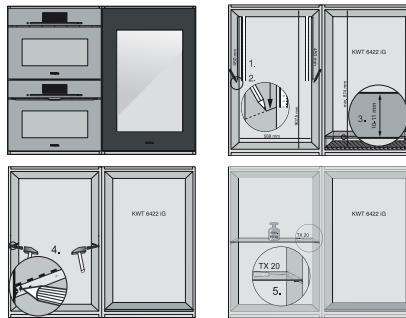

KWT 6422 iG-1

Einbau-Weintemperierschrank

mit FlexiFrame und Push2open für anspruchsvollste Weinliebhaber.

EAN-Nr.: 4002516712336 / Materialnummer: 12364300 /

Alte Materialnummer: 36642227EU1

| | |
|--|-------------|
| Klimaklasse | SN |
| Weinzone in l | 104 |
| Gesamtnutzinhalt in l | 104 |
| Platzangebot für die Anzahl von 0,75l Bordeauxflaschen | 33 Flaschen |
| Luftschallemissionsklasse (A-D) | B |
| Luftschallemissionen in dB(A) re1pW | 32 |
| Stromaufnahme in Milliampere (mA) | 1500 |
| Spannung in V | 220-240 |
| Absicherung in A | 10 |
| Phasenanzahl | 1 |
| Frequenz in Hz | 50-60 |
| Länge der elektrischen Zuleitung in m | 2,0 |
| Mitgeliefertes Zubehör | |
| Active AirClean Filter | • |

KWT 6422 iG-1

Einbau-Weintemperierschrank

mit FlexiFrame und Push2open für anspruchsvollste Weinliebhaber.

KWT6422iG, KWT6422iG-1, Skizze, frontal

KWT6422iG, KWT6422iG-1, Seitenansicht (Skizze)

KWT6422iG, KWT6422iG-1, Kombi mit 45er Geräten (Skizze)

KWT6422iG, KWT6422iG-1, Kombi mit 45er Geräten, Seitenansicht (Skizze)

ENB1060, Kombination 2x45er + KWT6422iG, Skizze

KWT6422iG, KWT6422iG-1, Innenraummaße (Skizze)

ENB1060, Kombination 60er & 32er ESW + 2x45er + KWT6422iG, Skizze