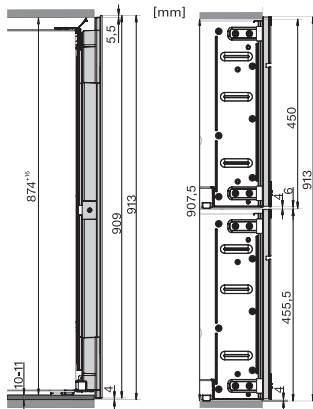

KWT 6422 iG-1

Einbau-Weintemperierschrank

mit FlexiFrame und Push2open für anspruchsvollste Weinliebhaber.

EAN-Nr.: 4002516712336 / Materialnummer: 12364300 /

Alte Materialnummer: 36642227EU1

Klimaklasse	SN
Weinzone in l	104
Gesamtnutzinhalt in l	104
Platzangebot für die Anzahl von 0,75l Bordeauxflaschen	33 Flaschen
Luftschallemissionsklasse (A-D)	B
Luftschallemissionen in dB(A) re1pW	32
Stromaufnahme in Milliampere (mA)	1500
Spannung in V	220-240
Absicherung in A	10
Phasenanzahl	1
Frequenz in Hz	50-60
Länge der elektrischen Zuleitung in m	2,0
Mitgeliefertes Zubehör	
Active AirClean Filter	•

KWT 6422 iG-1

Einbau-Weintemperierschrank

mit FlexiFrame und Push2open für anspruchsvollste Weinliebhaber.

KWT6422iG, KWT6422iG-1, Skizze, frontal

KWT6422iG, KWT6422iG-1, Seitenansicht (Skizze)

KWT6422iG, KWT6422iG-1, Kombi mit 45er Geräten (Skizze)

KWT6422iG, KWT6422iG-1, Kombi mit 45er Geräten, Seitenansicht (Skizze)

ENB1060, Kombination 2x45er + KWT6422iG, Skizze

KWT6422iG, KWT6422iG-1, Innenraummaße (Skizze)

ENB1060, Kombination 60er & 32er ESW + 2x45er + KWT6422iG, Skizze