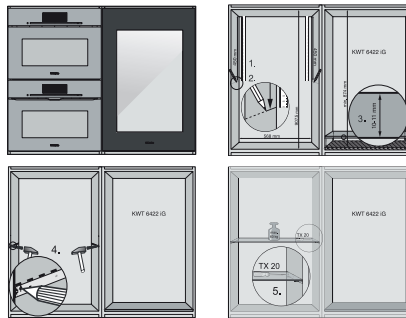

KWT 6422 iG-1

Einbau-Weintemperierschrank

mit FlexiFrame und Push2open für anspruchsvollste Weinliebhaber.

EAN-Nr.: 4002516712336 / Materialnummer: 12364300 /

Alte Materialnummer: 36642227EU1

Klimaklasse	SN
Weinzone in l	104
Gesamtnutzinhalt in l	104
Platzangebot für die Anzahl von 0,75l Bordeauxflaschen	33 Flaschen
Luftschallemissionsklasse (A-D)	B
Luftschallemissionen in dB(A) re1pW	32
Stromaufnahme in Milliampere (mA)	1500
Spannung in V	220-240
Absicherung in A	10
Phasenanzahl	1
Frequenz in Hz	50-60
Länge der elektrischen Zuleitung in m	2,0
Mitgeliefertes Zubehör	
Active AirClean Filter	•

KWT 6422 iG-1

Einbau-Weintemperierschrank

mit FlexiFrame und Push2open für anspruchsvollste Weinliebhaber.

KWT6422iG, KWT6422iG-1, Skizze, frontal

KWT6422iG, KWT6422iG-1, Seitenansicht (Skizze)

KWT6422iG, KWT6422iG-1, Kombi mit 45er Geräten (Skizze)

KWT6422iG, KWT6422iG-1, Kombi mit 45er Geräten, Seitenansicht (Skizze)

ENB1060, Kombination 2x45er + KWT6422iG, Skizze

KWT6422iG, KWT6422iG-1, Innenraummaße (Skizze)

ENB1060, Kombination 60er & 32er ESW + 2x45er + KWT6422iG, Skizze