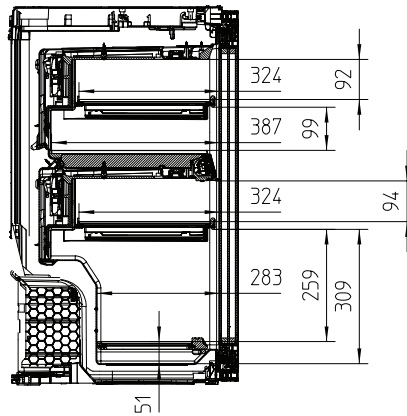

KWT 6422 i-1

Einbau-Weintemperierschrank

mit FlexiFrame und 3D-Bodenpräsentier für anspruchsvollste Weinliebhaber.

EAN-Nr.: 4002516712329 / Materialnummer: 12364290 /

Alte Materialnummer: 36642202EU1

Klimaklasse	SN-ST
Weinzone in l	97
Gesamtnutzinhalt in l	97
Platzangebot für die Anzahl von 0,75l Bordeauxflaschen	30 Flaschen
Luftschallemissionsklasse (A-D)	B
Luftschallemissionen in dB(A) re1pW	32
Stromaufnahme in Milliampere (mA)	1500
Spannung in V	220-240
Absicherung in A	10
Phasenanzahl	1
Frequenz in Hz	50-60
Länge der elektrischen Zuleitung in m	2,0
Mitgeliefertes Zubehör	
Active AirClean Filter	•

KWT 6422 i-1

Einbau-Weintemperierschrank

mit FlexiFrame und 3D-Bodenpresenter für anspruchsvollste Weinliebhaber.

KWT6422i, KWT6422i-1, Skizze

KWT6422i, KWT6422i-1, Innenraummaße (Skizze)