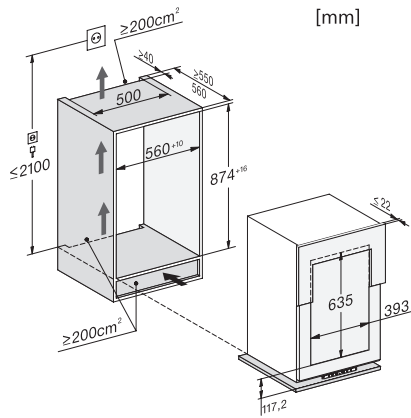

KWT 6422 i-1

Einbau-Weintemperierschrank

mit FlexiFrame und 3D-Bodenpräsentier für anspruchsvollste Weinliebhaber.

EAN-Nr.: 4002516712329 / Materialnummer: 12364290 /

Alte Materialnummer: 36642202EU1

Klimaklasse	SN-ST
Weinzone in l	97
Gesamtnutzinhalt in l	97
Platzangebot für die Anzahl von 0,75l Bordeauxflaschen	30 Flaschen
Luftschallemissionsklasse (A-D)	B
Luftschallemissionen in dB(A) re1pW	32
Stromaufnahme in Milliampere (mA)	1500
Spannung in V	220-240
Absicherung in A	10
Phasenanzahl	1
Frequenz in Hz	50-60
Länge der elektrischen Zuleitung in m	2,0
Mitgeliefertes Zubehör	
Active AirClean Filter	•

KWT 6422 i-1

Einbau-Weintemperierschrank

mit FlexiFrame und 3D-Bodenpresenter für anspruchsvollste Weinliebhaber.

KWT6422i, KWT6422i-1, Skizze

KWT6422i, KWT6422i-1, Innenraummaße (Skizze)