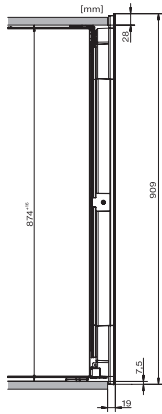

KWT 6422 iG-1

Einbau-Weintemperierschrank

mit FlexiFrame und Push2open für anspruchsvollste Weinliebhaber.

EAN-Nr.: 4002516712312 / Materialnummer: 12364280 /

Alte Materialnummer: 36642222EU1

Weinzone in l	104
Gesamtnutzinhalt in l	104
Platzangebot für die Anzahl von 0,75l Bordeauxflaschen	33 Flaschen
Luftschallemissionsklasse (A-D)	B
Luftschallemissionen in dB(A) re1pW	32
Stromaufnahme in Milliampere (mA)	1500
Spannung in V	220-240
Absicherung in A	10
Phasenanzahl	1
Frequenz in Hz	50-60
Länge der elektrischen Zuleitung in m	2,0
Mitgeliefertes Zubehör	
Active AirClean Filter	•

KWT 6422 iG-1

Einbau-Weintemperierschrank

mit FlexiFrame und Push2open für anspruchsvollste Weinliebhaber.

KWT6422iG, KWT6422iG-1, Skizze, frontal

KWT6422iG, KWT6422iG-1, Seitenansicht (Skizze)

KWT6422iG, KWT6422iG-1, Kombi mit 45er Geräten (Skizze)

KWT6422iG, KWT6422iG-1, Kombi mit 45er Geräten, Seitenansicht (Skizze)

ENB1060, Kombination 2x45er + KWT6422iG, Skizze

KWT6422iG, KWT6422iG-1, Innenraummaße (Skizze)

ENB1060, Kombination 60er & 32er ESW + 2x45er + KWT6422iG, Skizze