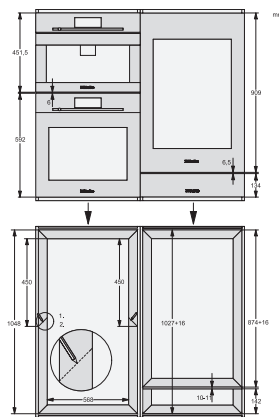

KWT 6422 iG-1

Einbau-Weintemperierschrank

mit FlexiFrame und Push2open für anspruchsvollste Weinliebhaber.

KWT6422iG, KWT6422iG-1, Skizze, frontal

KWT6422iG, KWT6422iG-1, Seitenansicht (Skizze)

KWT6422iG, KWT6422iG-1, Kombi mit 45er Geräten (Skizze)

KWT6422iG, KWT6422iG-1, Kombi mit 45er Geräten, Seitenansicht (Skizze)

ENB1060, Kombination 2x45er + KWT6422iG, Skizze

KWT6422iG, KWT6422iG-1, Innenraummaße (Skizze)

ENB1060, Kombination 60er & 32er ESW + 2x45er + KWT6422iG, Skizze