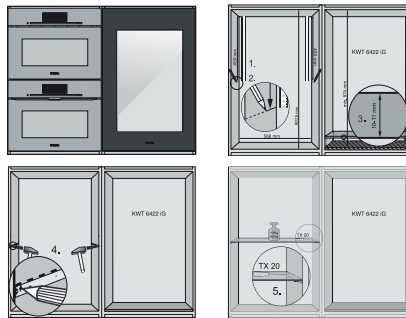

KWT 6422 iG-1

Einbau-Weintemperierschrank

mit FlexiFrame und Push2open für anspruchsvollste Weinliebhaber.

EAN-Nr.: 4002516712312 / Materialnummer: 12364280 /

Alte Materialnummer: 36642222EU1

Weinzone in l	104
Gesamtnutzinhalt in l	104
Platzangebot für die Anzahl von 0,75l Bordeauxflaschen	33 Flaschen
Luftschallemissionsklasse (A-D)	B
Luftschallemissionen in dB(A) re1pW	32
Stromaufnahme in Milliampere (mA)	1500
Spannung in V	220-240
Absicherung in A	10
Phasenanzahl	1
Frequenz in Hz	50-60
Länge der elektrischen Zuleitung in m	2,0
Mitgeliefertes Zubehör	
Active AirClean Filter	•

KWT 6422 iG-1

Einbau-Weintemperierschrank

mit FlexiFrame und Push2open für anspruchsvollste Weinliebhaber.

KWT6422iG, KWT6422iG-1, Skizze, frontal

KWT6422iG, KWT6422iG-1, Seitenansicht (Skizze)

KWT6422iG, KWT6422iG-1, Kombi mit 45er Geräten (Skizze)

KWT6422iG, KWT6422iG-1, Kombi mit 45er Geräten, Seitenansicht (Skizze)

ENB1060, Kombination 2x45er + KWT6422iG, Skizze

KWT6422iG, KWT6422iG-1, Innenraummaße (Skizze)

ENB1060, Kombination 60er & 32er ESW + 2x45er + KWT6422iG, Skizze