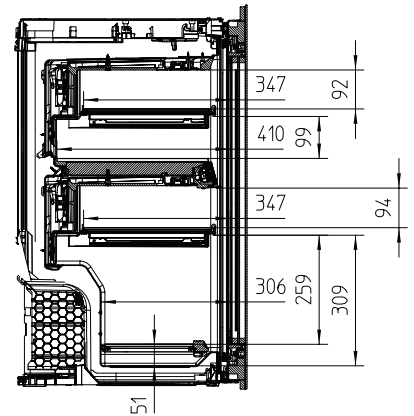

KWT 6422 iG-1

Einbau-Weintemperierschrank

mit FlexiFrame und Push2open für anspruchsvollste Weinliebhaber.

EAN-Nr.: 4002516712312 / Materialnummer: 12364280 /

Alte Materialnummer: 36642222EU1

Weinzone in l	104
Gesamtnutzinhalt in l	104
Platzangebot für die Anzahl von 0,75l Bordeauxflaschen	33 Flaschen
Luftschallemissionsklasse (A-D)	B
Luftschallemissionen in dB(A) re1pW	32
Stromaufnahme in Milliampere (mA)	1500
Spannung in V	220-240
Absicherung in A	10
Phasenanzahl	1
Frequenz in Hz	50-60
Länge der elektrischen Zuleitung in m	2,0
Mitgeliefertes Zubehör	
Active AirClean Filter	•

KWT 6422 iG-1

Einbau-Weintemperierschrank

mit FlexiFrame und Push2open für anspruchsvollste Weinliebhaber.

KWT6422iG, KWT6422iG-1, Skizze, frontal

KWT6422iG, KWT6422iG-1, Seitenansicht (Skizze)

KWT6422iG, KWT6422iG-1, Kombi mit 45er Geräten (Skizze)

KWT6422iG, KWT6422iG-1, Kombi mit 45er Geräten, Seitenansicht (Skizze)

ENB1060, Kombination 2x45er + KWT6422iG, Skizze

KWT6422iG, KWT6422iG-1, Innenraummaße (Skizze)

ENB1060, Kombination 60er & 32er ESW + 2x45er + KWT6422iG, Skizze