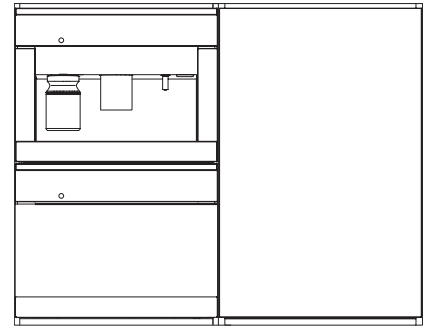

KWT 6422 iG-1

Einbau-Weintemperierschrank

mit FlexiFrame und Push2open für anspruchsvollste Weinliebhaber.

KWT6422iG, KWT6422iG-1, Skizze, frontal

KWT6422iG, KWT6422iG-1, Seitenansicht (Skizze)

KWT6422iG, KWT6422iG-1, Kombi mit 45er Geräten (Skizze)

KWT6422iG, KWT6422iG-1, Kombi mit 45er Geräten, Seitenansicht (Skizze)

ENB1060, Kombination 2x45er + KWT6422iG, Skizze

KWT6422iG, KWT6422iG-1, Innenraummaße (Skizze)

ENB1060, Kombination 60er & 32er ESW + 2x45er + KWT6422iG, Skizze