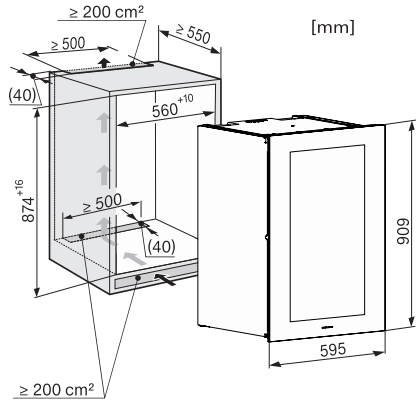

KWT 6422 iG-1

Einbau-Weintemperierschrank

mit FlexiFrame und Push2open für anspruchsvollste Weinliebhaber.

EAN-Nr.: 4002516712312 / Materialnummer: 12364280 /

Alte Materialnummer: 36642222EU1

Weinzone in l	104
Gesamtnutzinhalt in l	104
Platzangebot für die Anzahl von 0,75l Bordeauxflaschen	33 Flaschen
Luftschallemissionsklasse (A-D)	B
Luftschallemissionen in dB(A) re1pW	32
Stromaufnahme in Milliampere (mA)	1500
Spannung in V	220-240
Absicherung in A	10
Phasenanzahl	1
Frequenz in Hz	50-60
Länge der elektrischen Zuleitung in m	2,0
Mitgeliefertes Zubehör	
Active AirClean Filter	•

KWT 6422 iG-1

Einbau-Weintemperierschrank

mit FlexiFrame und Push2open für anspruchsvollste Weinliebhaber.

KWT6422iG, KWT6422iG-1, Skizze, frontal

KWT6422iG, KWT6422iG-1, Seitenansicht (Skizze)

KWT6422iG, KWT6422iG-1, Kombi mit 45er Geräten (Skizze)

KWT6422iG, KWT6422iG-1, Kombi mit 45er Geräten, Seitenansicht (Skizze)

ENB1060, Kombination 2x45er + KWT6422iG, Skizze

KWT6422iG, KWT6422iG-1, Innenraummaße (Skizze)

ENB1060, Kombination 60er & 32er ESW + 2x45er + KWT6422iG, Skizze