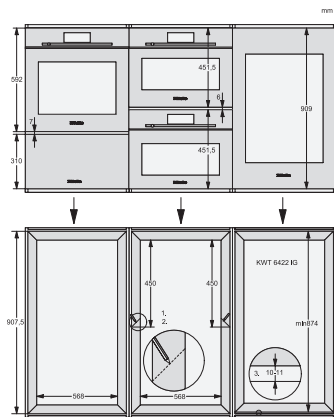

KWT 6422 iG-1

Einbau-Weintemperierschrank

mit FlexiFrame und Push2open für anspruchsvollste Weinliebhaber.

EAN-Nr.: 4002516712312 / Materialnummer: 12364280 /

Alte Materialnummer: 36642222EU1

Weinzone in l	104
Gesamtnutzinhalt in l	104
Platzangebot für die Anzahl von 0,75l Bordeauxflaschen	33 Flaschen
Luftschallemissionsklasse (A-D)	B
Luftschallemissionen in dB(A) re1pW	32
Stromaufnahme in Milliampere (mA)	1500
Spannung in V	220-240
Absicherung in A	10
Phasenanzahl	1
Frequenz in Hz	50-60
Länge der elektrischen Zuleitung in m	2,0
Mitgeliefertes Zubehör	
Active AirClean Filter	•

KWT 6422 iG-1

Einbau-Weintemperierschrank

mit FlexiFrame und Push2open für anspruchsvollste Weinliebhaber.

KWT6422iG, KWT6422iG-1, Skizze, frontal

KWT6422iG, KWT6422iG-1, Seitenansicht (Skizze)

KWT6422iG, KWT6422iG-1, Kombi mit 45er Geräten (Skizze)

KWT6422iG, KWT6422iG-1, Kombi mit 45er Geräten, Seitenansicht (Skizze)

ENB1060, Kombination 2x45er + KWT6422iG, Skizze

KWT6422iG, KWT6422iG-1, Innenraummaße (Skizze)

ENB1060, Kombination 60er & 32er ESW + 2x45er + KWT6422iG, Skizze