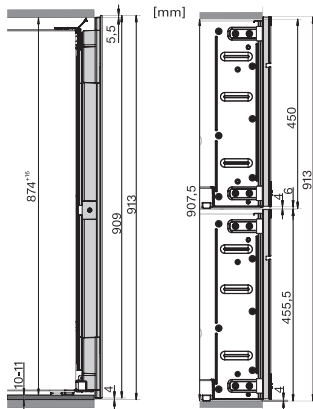

KWT 6422 iG-1

Einbau-Weintemperierschrank

mit FlexiFrame und Push2open für anspruchsvollste Weinliebhaber.

EAN-Nr.: 4002516712312 / Materialnummer: 12364280 /

Alte Materialnummer: 36642222EU1

Weinzone in l	104
Gesamtnutzinhalt in l	104
Platzangebot für die Anzahl von 0,75l Bordeauxflaschen	33 Flaschen
Luftschallemissionsklasse (A-D)	B
Luftschallemissionen in dB(A) re1pW	32
Stromaufnahme in Milliampere (mA)	1500
Spannung in V	220-240
Absicherung in A	10
Phasenanzahl	1
Frequenz in Hz	50-60
Länge der elektrischen Zuleitung in m	2,0
Mitgeliefertes Zubehör	
Active AirClean Filter	•

KWT 6422 iG-1

Einbau-Weintemperierschrank

mit FlexiFrame und Push2open für anspruchsvollste Weinliebhaber.

KWT6422iG, KWT6422iG-1, Skizze, frontal

KWT6422iG, KWT6422iG-1, Seitenansicht (Skizze)

KWT6422iG, KWT6422iG-1, Kombi mit 45er Geräten (Skizze)

KWT6422iG, KWT6422iG-1, Kombi mit 45er Geräten, Seitenansicht (Skizze)

ENB1060, Kombination 2x45er + KWT6422iG, Skizze

KWT6422iG, KWT6422iG-1, Innenraummaße (Skizze)

ENB1060, Kombination 60er & 32er ESW + 2x45er + KWT6422iG, Skizze