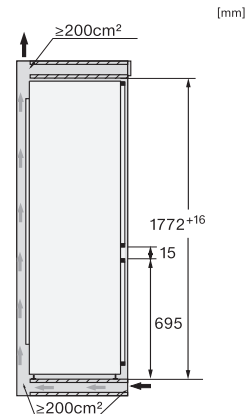

KFNS7734D, KFN7734C, KFN7734E, KFN7734F,
KFN7734D, KFN7764D, KFN7785D, KFN7744E,
KFN7774D, Seitenansicht (Skizze)