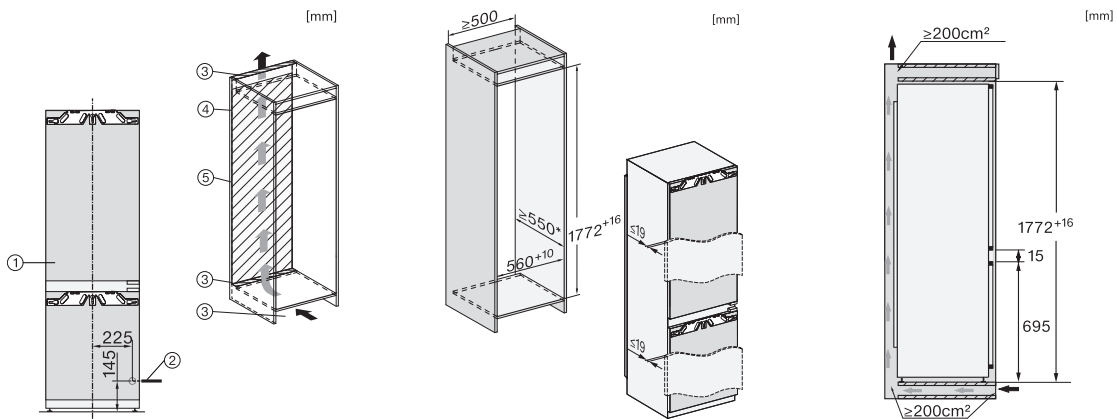

KFN 7744 C 125 Gala Ed
Einbau-Kühl-Gefrierkombination
für die beste Lagerhaltung, dank PerfectFresh Pro, LED Beleuchtung und NoFrost.

KFN7734C, KFN7734F, KFN7734D, KFN7764D,
KFN7785D, KFN7744E, KFN7774C, KFN7774D,
Installation (Fußnote*) (Skizze)

*1. Ansicht von Vorne, 2.
Netzanschlussleitung, L = 2100 mm, 3.
Lüftungsausschnitt min. 200 cm², 4.
Belüftung, 5.
Kein Anschluss in diesem Bereich

KFN7734C, KFN7734F, KFN7734D, KFN7764D,
KFN7785D, KFN7744E, KFN7774D, Einbau (Fußnote*)
(Skizze)

*Der deklarierte Energieverbrauch wurde mit einer
Nischentiefe von 560 mm ermittelt. Das Kältegerät ist bei
einer Nischentiefe von 550 mm voll funktionsfähig, hat aber
einen geringfügig höheren Energieverbrauch.

KFNS7734D, KFN7734C, KFN7734E, KFN7734F,
KFN7734D, KFN7764D, KFN7785D, KFN7744E,
KFN7774D, Seitenansicht (Skizze)