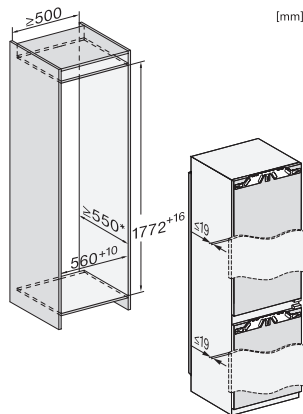

Akustischer Temperaturalarm Gefrierteil	•
Optischer Türalarm	•
Optischer Temperaturalarm	•
Netzausfallanzeige Gefrierteil	•

Technische Daten	
Nischenbreite in mm min.	560
Nischenbreite in mm max.	570
Nischenhöhe in mm min.	1772
Nischenhöhe in mm max.	1788
Niscentiefe in mm	550
Gerätebreite in mm	559
Gerätehöhe in mm	1770
Gerätetiefe in mm	546
Gewicht in kg	68,2
Befestigungstechnik	Festtür
Max. Türfrontgewicht Kühlteil in kg	18
Max. Türfrontgewicht Gefrierteil in kg	12
Klimaklasse	SN-ST
Kühlzone in l	174
davon PerfectFresh-Zone in l	71
4-Sterne-Gefrierzone in l	70
Gesamtnutzinhalt in l	244
Lagerzeit bei Störung in h	9
Gefriervermögen in kg/24h	6,00
Luftschallemissionsklasse (A-D)	B
Luftschallemissionen in dB(A) re1pW	33
Stromaufnahme in Milliampere (mA)	1400
Spannung in V	220-240
Absicherung in A	10
Phasenanzahl	1
Frequenz in Hz	50-60
Länge der elektrischen Zuleitung in m	2,2
Leuchtmittel tauschen	Kundendienst
Mitgeliefertes Zubehör	
Eierablage	•
Eiswürfelschale	•
Gutschein für einen ActiveAirClean Filter	•

*1. Ansicht von Vorne, 2. Netzanschlussleitung, L = 2100 mm, 3. Lüftungsausschnitt min. 200 cm², 4. Belüftung, 5. Kein Anschluss in diesem Bereich

KFN7734C, KFN7734F, KFN7734D, KFN7764D,
 KFN7785D, KFN7744E, KFN7774D, Einbau (Fußnote*)
 (Skizze)