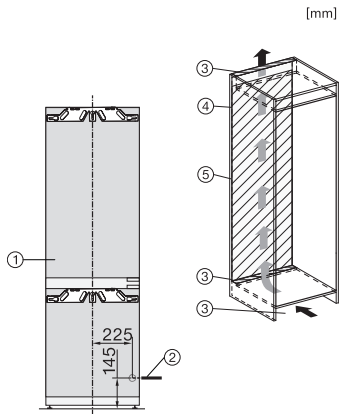

KFN 7744 C 125 Gala Ed
Einbau-Kühl-Gefrierkombination
für die beste Lagerhaltung, dank PerfectFresh Pro, LED Beleuchtung und NoFrost.

KFN7734C, KFN7734F, KFN7734D, KFN7764D,
KFN7785D, KFN7744E, KFN7774C, KFN7774D,
Installation (Fußnote*) (Skizze)

*1. Ansicht von Vorne, 2. Netzanschlussleitung, L = 2100 mm, 3. Lüftungsausschnitt min. 200 cm², 4. Belüftung, 5. Kein Anschluss in diesem Bereich