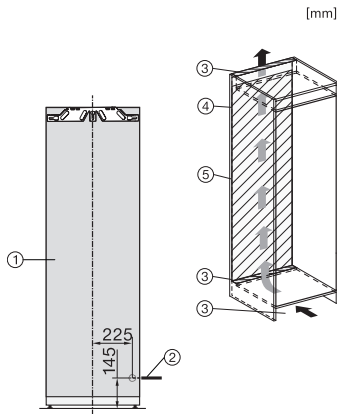

FNS 7740 D 125 Gala Ed
Einbau-Gefrierschrank
mit NoFrost und acht Gefrierschubladen für hohen Komfort.

K7733E, K7763E, K7732D, K7732E, K7734F, K7764E, K7743E, K7744E, K7773D, K7774D, Installation (Fußnote*) (Skizze)

*1. Ansicht von Vorne, 2. Netzanschlussleitung, L = 2100 mm, 3. Lüftungsausschnitt min. 200 cm², 4. Belüftung, 5. Kein Anschluss in diesem Bereich