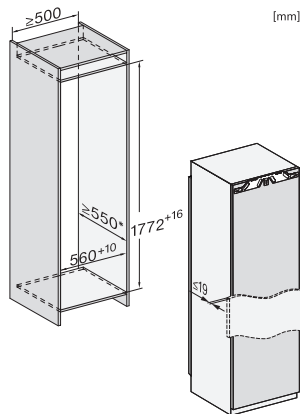

FNS 7740 D 125 Gala Ed

Einbau-Gefrierschrank

mit NoFrost und acht Gefrierschubladen für hohen Komfort.

EAN-Nr.: 4002516711827 / Materialnummer: 12361980 /

Alte Materialnummer: 37774040EU1

Gesamtnutzinhalt in l	213
Lagerzeit bei Störung in h	9
Gefriervermögen in kg/24h	12,00
Luftschallemissionsklasse (A-D)	B
Luftschallemissionen in dB(A) re1pW	33
Stromaufnahme in Milliampere (mA)	1300
Spannung in V	220-240
Absicherung in A	10
Phasenanzahl	1
Frequenz in Hz	50-60
Länge der elektrischen Zuleitung in m	2,2
Leuchtmittel tauschen	Kundendienst
Mitgeliefertes Zubehör	
Eiswürfelschale	•

*1. Ansicht von Vorne, 2. Netzanschlussleitung, L = 2100 mm, 3. Lüftungsausschnitt min. 200 cm², 4. Belüftung, 5. Kein Anschluss in diesem Bereich

K7733E, K7763E, K7732D, K7732E, K7734F, K7764E, K7743E, K7744E, K7773D, K7774D, Einbau (Fußnote*) (Skizze)