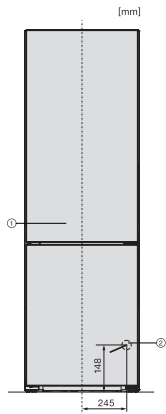

KFN 4799 AD 125 Gala Ed
Stand-Kühl-Gefrierkombination
mit PerfectFresh Pro und NoFrost für längere Frische und einem Plus an Komfort.

KFN4395DD, KFN4393FD, KFN4393DD, KFN4795DD bb, KFN4795CD bb, KFN4898CD, Installation (*Fußnote) (Skizze)

*1. Ansicht von Vorne, 2. Netzanschlussleitung, L = 2000 mm