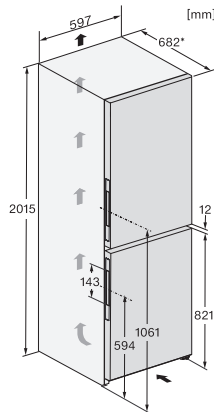

Sicherheit	
Verriegelungsfunktion	•
Akustischer Türalarm	•
Akustischer Temperaturalarm Gefrierteil	•
Akustischer Temperaturalarm	•
Optischer Türalarm	•
Optischer Temperaturalarm	•
Netzausfallanzeige Gefrierteil	•
Technische Daten	
Nischentiefe in mm	550
Gerätebreite in mm	597
Gerätehöhe in mm	2015
Gerätetiefe in mm	682
Gewicht in kg	76,8
Klimaklasse	SN-T
Kühlzone in l	258
davon PerfectFresh-Zone in l	98
4-Sterne-Gefrierzone in l	103
Gesamtnutzzinhalt in l	349
Lagerzeit bei Störung in h	20
Gefriervermögen in kg/24h	10,00
Luftschallemissionsklasse (A-D)	B
Luftschallemissionen in dB(A) re1pW	34
Stromaufnahme in Milliampere (mA)	1400
Spannung in V	220-240
Absicherung in A	10
Phasenanzahl	1
Frequenz in Hz	50-60
Länge der elektrischen Zuleitung in m	2,0
Leuchtmittel tauschen	Kundendienst
Mitgeliefertes Zubehör	
Eierablage	•
Eiswürfelschale	•
Gutschein für einen ActiveAirClean Filter	•

*1. Ansicht von Vorne, 2. Netzanschlussleitung, L = 2000 mm

KFN4898AD, KFN4898CD, KFN4795DD bb, KFN4795CD bb, KFN4799AD obsw/m 125 Gala Edition, Aufstellskizze (*Fußnote) (Skizze)

*Damit der deklarierte Energieverbrauch erzielt wird, sind die dem Gerät beigefügten Abstandshalter zu verwenden. Hierdurch vergrößert sich die Gerätetiefe um ca. 15 mm. Das Gerät ist ohne Verwendung der Abstandshalter voll funktionsfähig, hat aber einen geringfügig höheren Energieverbrauch.