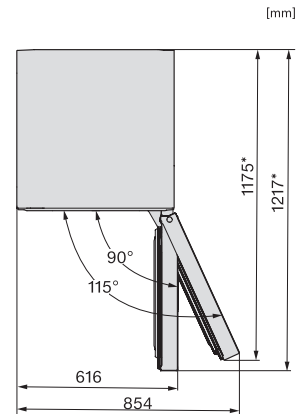

Sicherheit	
Verriegelungsfunktion	•
Akustischer Türalarm	•
Akustischer Temperaturalarm Gefrierteil	•
Akustischer Temperaturalarm	•
Optischer Türalarm	•
Optischer Temperaturalarm	•
Netzausfallanzeige Gefrierteil	•
Technische Daten	
Nischentiefe in mm	550
Gerätebreite in mm	597
Gerätehöhe in mm	2015
Gerätetiefe in mm	682
Gewicht in kg	76,8
Klimaklasse	SN-T
Kühlzone in l	258
davon PerfectFresh-Zone in l	98
4-Sterne-Gefrierzone in l	103
Gesamtnutzzinhalt in l	349
Lagerzeit bei Störung in h	20
Gefriervermögen in kg/24h	10,00
Luftschallemissionsklasse (A-D)	B
Luftschallemissionen in dB(A) re1pW	34
Stromaufnahme in Milliampere (mA)	1400
Spannung in V	220-240
Absicherung in A	10
Phasenanzahl	1
Frequenz in Hz	50-60
Länge der elektrischen Zuleitung in m	2,0
Leuchtmittel tauschen	Kundendienst
Mitgeliefertes Zubehör	
Eierablage	•
Eiswürfelschale	•
Gutschein für einen ActiveAirClean Filter	•

*1. Ansicht von Vorne, 2. Netzanschlussleitung, L = 2000 mm

KFN4898AD, KFN4898CD, KFN4795DD bb, KFN4795CD bb, KFN4799AD obsw/m 125 Gala Edition, Aufstellskizze (*Fußnote) (Skizze)

*Damit der deklarierte Energieverbrauch erzielt wird, sind die dem Gerät beigefügten Abstandshalter zu verwenden. Hierdurch vergrößert sich die Gerätetiefe um ca. 15 mm. Das Gerät ist ohne Verwendung der Abstandshalter voll funktionsfähig, hat aber einen geringfügig höheren Energieverbrauch.