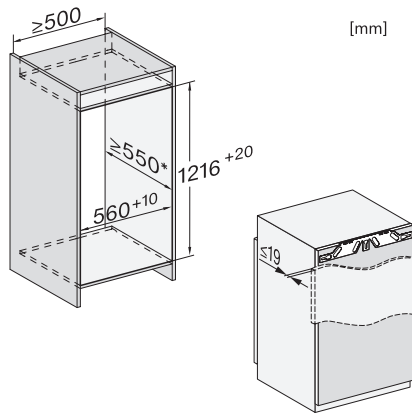

K 7348 C 125 Gala Ed

Einbau-Kühlschrank

mit PerfectFresh Pro für längere Frische und integriertem 4*-Gefrierfach.

EAN-Nr.: 4002516711667 / Materialnummer: 12361910 /

Alte Materialnummer: 36734830EU1

Nischentiefe in mm	550
Gerätebreite in mm	546
Gerätehöhe in mm	1213
Gerätetiefe in mm	546
Gewicht in kg	46,2
Befestigungstechnik	Festtür
Max. Türfrontgewicht Kühlteil in kg	19
Klimaklasse	SN-T
Kühlzone in l	158
davon PerfectFresh-Zone in l	67
4-Sterne-Gefrierzone in l	16
Gesamtnutzinhalt in l	173
Lagerzeit bei Störung in h	9
Gefriervermögen in kg/24h	2,00
Luftschallemissionsklasse (A-D)	B
Luftschallemissionen in dB(A) re1pW	34
Stromaufnahme in Milliampere (mA)	1200
Spannung in V	220-240
Absicherung in A	10
Phasenanzahl	1
Frequenz in Hz	50-60
Länge der elektrischen Zuleitung in m	2,2
Leuchtmittel tauschen	Kundendienst
Mitgeliefertes Zubehör	
Eierablage	•
Eiswürfelschale	•
Gutschein für einen ActiveAirClean Filter	•

K 7348 C 125 Gala Ed
Einbau-Kühlschrank
mit PerfectFresh Pro für längere Frische und integriertem 4*-Gefrierfach.

K7347C, K7364D, K7343D, K7344D, K7348C 125 Gala Edition, K7373B, K7374D, K7378B, Installation (Fußnote*) (Skizze)

*1. Ansicht von Vorne, 2. Netzanschlussleitung, L = 2100 mm, 3. Lüftungsausschnitt min. 200 cm², 4. Belüftung, 5. Kein Anschluss in diesem Bereich

K7347C, K7364D, K7343D, K7344D, K7348C 125 Gala Edition, K7373B, K7374D, K7378B, Einbau (Fußnote*) (Skizze)