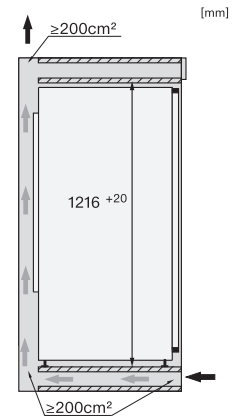

K7347C, K7364D, K7343D, K7344D, K7348C 125 Gala Edition, K7373B, K7374D, K7378B, Seitenansicht (Skizze)