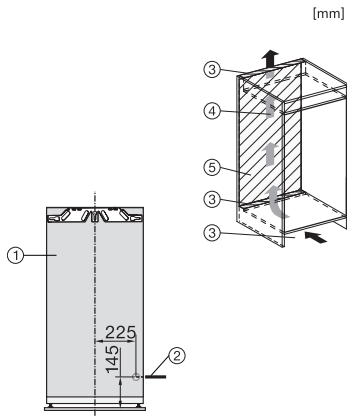

K 7348 C 125 Gala Ed
Einbau-Kühlschrank
mit PerfectFresh Pro für längere Frische und integriertem 4*-Gefrierfach.

K7347C, K7364D, K7343D, K7344D, K7348C 125 Gala Edition, K7373B, K7374D, K7378B, Installation (Fußnote*) (Skizze)

*1. Ansicht von Vorne, 2. Netzanschlussleitung, L = 2100 mm, 3. Lüftungsausschnitt min. 200 cm², 4. Belüftung, 5. Kein Anschluss in diesem Bereich