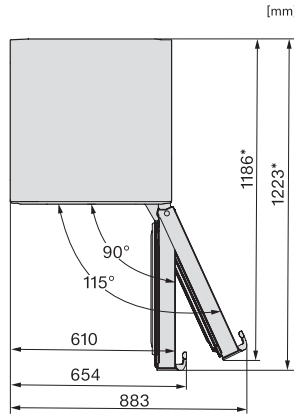

KFN 4795 CD

Stand-Kühl-Gefrierkombination

mit DailyFresh, NoFrost, DynaCool und einem Plus an Komfort.

EAN-Nr.: 4002516701125 / Materialnummer: 12335900 /

Alte Materialnummer: 38479533EU1

Optischer Türalarm	•
Optischer Temperaturalarm	•
Netzausfallanzeige Gefrierteil	•
Technische Daten	
Gerätebreite in mm	597
Gerätehöhe in mm	2015
Gerätetiefe in mm	675
Gewicht in kg	77,7
Klimaklasse	SN-T
Kühlzone in l	268
4-Sterne-Gefrierzone in l	103
Gesamtnutzzinhalt in l	371
Lagerzeit bei Störung in h	20
Gefriervermögen in kg/24h	10,00
Luftschallemissionsklasse (A-D)	B
Luftschallemissionen in dB(A) re1pW	35
Stromaufnahme in Milliampere (mA)	1400
Spannung in V	220-240
Absicherung in A	10
Phasenanzahl	1
Frequenz in Hz	50-60
Länge der elektrischen Zuleitung in m	2,0
Leuchtmittel tauschen	Kundendienst
Mitgeliefertes Zubehör	
Eierablage	•
Eiswürfelschale	•

*Damit der deklarierte Energieverbrauch erzielt wird, sind die dem Gerät beigefügten Abstandshalter zu verwenden. Hierdurch vergrößert sich die Gerätetiefe um ca. 15 mm. Das Gerät ist ohne Verwendung der Abstandshalter voll funktionsfähig, hat aber einen geringfügig höheren Energieverbrauch.