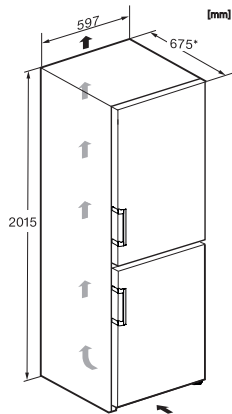

KFN 4795 CD
Stand-Kühl-Gefrierkombination
mit DailyFresh, NoFrost, DynaCool und einem Plus an Komfort.

KFN4797DD, KFN4797CD, KFN4799DDE, KFN4795DD, KFN4795AD, KFN4795CD, KFN4795BD, Aufstellskizze (*Fußnote) (Skizze)

*Damit der deklarierte Energieverbrauch erzielt wird, sind die dem Gerät beigefügten Abstandshalter zu verwenden. Hierdurch vergrößert sich die Gerätetiefe um ca. 15 mm. Das Gerät ist ohne Verwendung der Abstandshalter voll funktionsfähig, hat aber einen geringfügig höheren Energieverbrauch.