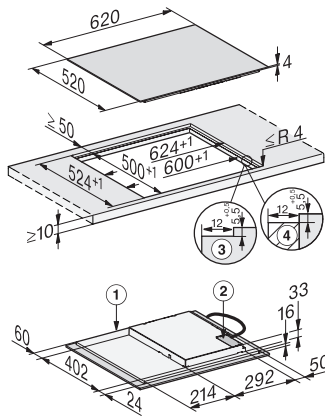

KM 7361 FL

Herdunabhängiges Induktionskochfeld

mit 4 einzelnen Kochzonen zum günstigen Einstiegspreis

EAN-Nr.: 4002516711971 / Materialnummer: 12315510 / Alte Materialnummer: 26736170D

Kurzzeitwecker	•
<b>Effizienz und Nachhaltigkeit</b>	
Restwärmenutzung	•
Leistungsaufnahme im Aus-Zustand in W	0,5
Leistungsaufnahme im Stand-by Modus in W	1,0
Leistungsaufnahme im vernetzten Bereitschaftsbetrieb in W	2,0
Zeitdauer bis automatisches Schalten in Aus-Zustand in min	20
Zeitdauer bis automatisches Schalten in Bereitschaftsbetrieb in min	20
Zeitdauer bis automatisches Schalten in vernetzten Bereitschaftsbetrieb in min	20
<b>Pflegekomfort</b>	
Leicht zu reinigende Glaskeramik	•
<b>Sicherheit</b>	
Sicherheitsausschaltung	•
Verriegelungsfunktion	•
Inbetriebnahmesperre	•
Integriertes Kühlgebläse	•
Überhitzungsschutz	•
Restwärmeanzeige	•
<b>Technische Daten</b>	
Abmessungen in mm (Breite)	620
Abmessungen in mm (Höhe)	53
Abmessungen in mm (Tiefe)	520
Ausschnittmaße in mm (Breite) bei aufliegendem Einbau	560
Ausschnittmaße in mm (Tiefe) bei aufliegendem Einbau	490
Einbauhöhe mit Anschlusskasten in mm	53
Inneres Ausschnittmaß in mm (Breite) bei flächenbündigem Einbau	600
Gewicht in kg	10
Inneres Ausschnittmaß in mm (Tiefe) bei flächenbündigem Einbau	500
Äußeres Ausschnittmaß in mm (Breite) bei flächenbündigem Einbau	624
Gesamtanschlusswert in kW	7,30
Äußeres Ausschnittmaß in mm (Tiefe) bei flächenbündigem Einbau	524
Länge der elektrischen Zuleitung in m	1,4
Spannung in V	230
Frequenz in Hz	50-60
<b>Mitgeliefertes Zubehör</b>	
Anschlusskabel	Ja

## KM 7361 FL

Herdunabhängiges Induktionskochfeld  
mit 4 einzelnen Kochzonen zum günstigen Einstiegspreis

KM7360FL, KM7361FL aufliegend, Skizze

1) vorn, 2) Netzanschlusskasten, Die Netzanschlussleitung  
(L = 1440 mm) ist lose beigelegt