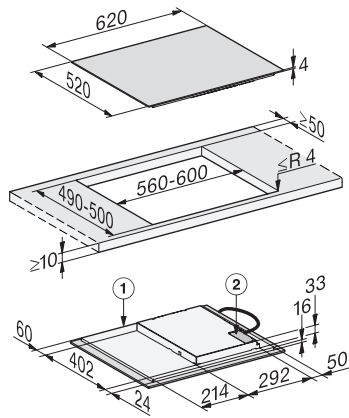

KM 7361 FL

Herdunabhängiges Induktionskochfeld

mit 4 einzelnen Kochzonen zum günstigen Einstiegspreis

EAN-Nr.: 4002516711971 / Materialnummer: 12315510 / Alte Materialnummer: 26736170D

Kurzzeitwecker	•
<b>Effizienz und Nachhaltigkeit</b>	
Restwärmenutzung	•
Leistungsaufnahme im Aus-Zustand in W	0,5
Leistungsaufnahme im Stand-by Modus in W	1,0
Leistungsaufnahme im vernetzten Bereitschaftsbetrieb in W	2,0
Zeitdauer bis automatisches Schalten in Aus-Zustand in min	20
Zeitdauer bis automatisches Schalten in Bereitschaftsbetrieb in min	20
Zeitdauer bis automatisches Schalten in vernetzten Bereitschaftsbetrieb in min	20
<b>Pflegekomfort</b>	
Leicht zu reinigende Glaskeramik	•
<b>Sicherheit</b>	
Sicherheitsausschaltung	•
Verriegelungsfunktion	•
Inbetriebnahmesperre	•
Integriertes Kühlgebläse	•
Überhitzungsschutz	•
Restwärmeanzeige	•
<b>Technische Daten</b>	
Abmessungen in mm (Breite)	620
Abmessungen in mm (Höhe)	53
Abmessungen in mm (Tiefe)	520
Ausschnittmaße in mm (Breite) bei aufliegendem Einbau	560
Ausschnittmaße in mm (Tiefe) bei aufliegendem Einbau	490
Einbauhöhe mit Anschlusskasten in mm	53
Inneres Ausschnittmaß in mm (Breite) bei flächenbündigem Einbau	600
Gewicht in kg	10
Inneres Ausschnittmaß in mm (Tiefe) bei flächenbündigem Einbau	500
Äußeres Ausschnittmaß in mm (Breite) bei flächenbündigem Einbau	624
Gesamtanschlusswert in kW	7,30
Äußeres Ausschnittmaß in mm (Tiefe) bei flächenbündigem Einbau	524
Länge der elektrischen Zuleitung in m	1,4
Spannung in V	230
Frequenz in Hz	50-60
<b>Mitgeliefertes Zubehör</b>	
Anschlusskabel	Ja

## KM 7361 FL

Herdunabhängiges Induktionskochfeld  
mit 4 einzelnen Kochzonen zum günstigen Einstiegspreis

KM7360FL, KM7361FL aufliegend, Skizze

1) vorn, 2) Netzanschlusskasten, Die Netzanschlussleitung  
(L = 1440 mm) ist lose beigelegt