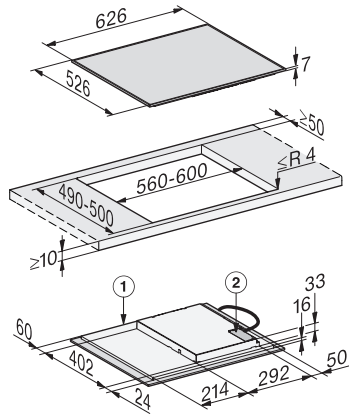

KM 7361 FR

Herdunabhängiges Induktionskochfeld

mit 4 einzelnen Kochzonen zum günstigen Einstiegspreis

EAN-Nr.: 4002516711964 / Materialnummer: 12315500 / Alte Materialnummer: 26736110D

Kurzzeitwecker	•
<b>Effizienz und Nachhaltigkeit</b>	
Restwärmenutzung	•
Leistungsaufnahme im Aus-Zustand in W	0,5
Leistungsaufnahme im Stand-by Modus in W	1,0
Leistungsaufnahme im vernetzten Bereitschaftsbetrieb in W	2,0
Zeitdauer bis automatisches Schalten in Aus-Zustand in min	20
Zeitdauer bis automatisches Schalten in Bereitschaftsbetrieb in min	20
Zeitdauer bis automatisches Schalten in vernetzten Bereitschaftsbetrieb in min	20
<b>Pflegekomfort</b>	
Leicht zu reinigende Glaskeramik	•
<b>Sicherheit</b>	
Sicherheitsausschaltung	•
Verriegelungsfunktion	•
Inbetriebnahmesperre	•
Integriertes Kühlgebläse	•
Überhitzungsschutz	•
Restwärmeanzeige	•
<b>Technische Daten</b>	
Abmessungen in mm (Breite)	626
Abmessungen in mm (Höhe)	55
Abmessungen in mm (Tiefe)	526
Ausschnittmaße in mm (Breite) bei aufliegendem Einbau	560
Ausschnittmaße in mm (Tiefe) bei aufliegendem Einbau	490
Einbauhöhe mit Anschlusskasten in mm	48
Gewicht in kg	10
Gesamtanschlusswert in kW	7,30
Länge der elektrischen Zuleitung in m	1,4
Spannung in V	230
Frequenz in Hz	50-60
<b>Mitgeliefertes Zubehör</b>	
Anschlusskabel	Ja

KM 7361 FR

Herdunabhängiges Induktionskochfeld  
mit 4 einzelnen Kochzonen zum günstigen Einstiegspreis

KM7360FR, KM7361FR aufliegend, Skizze

1) vorn, 2) Netzanschlusskasten, Die Netzanschlussleitung  
(L = 1440 mm) ist lose beigelegt