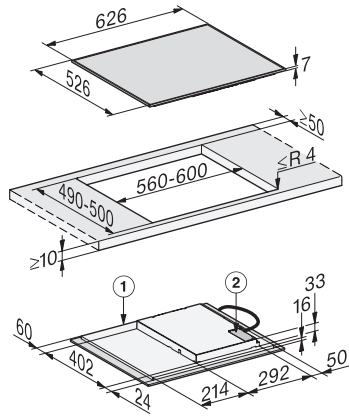

KM 7361 FR

Herdunabhängiges Induktionskochfeld
mit 4 einzelnen Kochzonen zum günstigen Einstiegspreis

EAN-Nr.: 4002516711964 / Materialnummer: 12315500 /
Alte Materialnummer: 26736110D

Ankochautomatik	•
Warmhalten	•
Individuelle Einstellmöglichkeiten (z.B. Signaltöne)	•
Effizienz und Nachhaltigkeit	
Restwärmenutzung	•
Leistungsaufnahme im Aus-Zustand in W	0,5
Leistungsaufnahme im Stand-by Modus in W	1,0
Leistungsaufnahme im vernetzten Bereitschaftsbetrieb in W	2,0
Zeitdauer bis automatisches Schalten in Aus-Zustand in min	20
Zeitdauer bis automatisches Schalten in Bereitschaftsbetrieb in min	20
Zeitdauer bis automatisches Schalten in vernetzten Bereitschaftsbetrieb in min	20
Pflegekomfort	
Leicht zu reinigende Glaskeramik	•
Sicherheit	
Sicherheitsausschaltung	•
Verriegelungsfunktion	•
Inbetriebnahmesperre	•
Integriertes Kühlgebläse	•
Überhitzungsschutz	•
Restwärmeanzeige	•
Technische Daten	
Abmessungen in mm (Breite)	626
Abmessungen in mm (Höhe)	55
Abmessungen in mm (Tiefe)	526
Ausschnittmaße in mm (Breite) bei aufliegendem Einbau	560
Ausschnittmaße in mm (Tiefe) bei aufliegendem Einbau	490
Einbauhöhe mit Anschlusskasten in mm	48
Gewicht in kg	10
Gesamtanschlusswert in kW	7,30
Länge der elektrischen Zuleitung in m	1,4
Spannung in V	230
Frequenz in Hz	50-60
Mitgeliefertes Zubehör	
Anschlusskabel	Ja

KM 7361 FR

Herdunabhängiges Induktionskochfeld
mit 4 einzelnen Kochzonen zum günstigen Einstiegspreis

KM7360FR, KM7361FR aufliegend, (*Fußnote) Skizze

1) vorn, 2) Netzanschlusskasten, Die Netzanschlussleitung
(L = 1440 mm) ist lose beigelegt