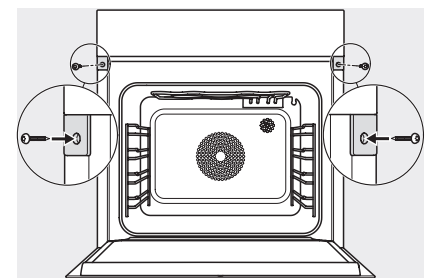

## DGC 7865 HCX Pro 125 Gala Ed

Griffloser Dampfbackofen mit Frisch- und Abwasseranschluss zum Dampfgaren, Backen, Braten mit Speisethermometer + HydroClean.

ESW7x20, DGC7x6xHCPro, DGC7x6xHCXPro Skizze

Einbau\_DGC\_XXL\_ESW7x10\_EVS7010, Skizze

Einbau DGC XXL, Skizze

DGC7x65 Anschlüsse und Belüftung 60cm, Skizze

1) Ansicht von vorne, 2) Netzanschlussleitung, L=2.000 mm, 3) Wasserzulaufschlauch (Edelstahl), L=2.000 mm, 4) Wasserablaufschlauch (Kunststoff), L=3.000 mm, Das aufsteigende Ende des Wasserablaufschlauches bis zum Anschluss an den Siphon darf nicht höher als 500 mm sein., 5) Lüftungsauschnitt min. 180 cm<sup>2</sup>, 6) kein Anschluss in diesem Bereich

Einbau DGC XXL Unterbau, Skizze

Arbeitsplattenüberstand ≤ 29 mm

Verschraubung DGC XXL, Skizze

DGC7x4x Schwenkbereich der Blende, Skizze

Seitenansicht DGC XXL, Skizze

\*22 mm – Glas, \*23,3 mm – Edelstahl