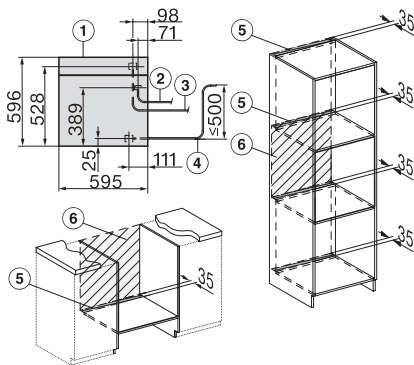

## DGC 7865 HCX Pro 125 Gala Ed

Griffloser Dampfbackofen mit Frisch- und Abwasseranschluss zum Dampfgaren, Backen, Braten mit Speisethermometer + HydroClean.

ESW7x20, DGC7x6xHCPro, DGC7x6xHCXPro Skizze

Einbau\_DGC\_XXL\_ESW7x10\_EVS7010, Skizze

Einbau DGC XXL, Skizze

DGC7x65 Anschlüsse und Belüftung 60cm, Skizze

1) Ansicht von vorne, 2) Netzanschlussleitung, L=2.000 mm, 3) Wasserzulaufschlauch (Edelstahl), L=2.000 mm, 4) Wasserablaufschlauch (Kunststoff), L=3.000 mm, Das aufsteigende Ende des Wasserablaufschlauches bis zum Anschluss an den Siphon darf nicht höher als 500 mm sein., 5) Lüftungsauschnitt min. 180 cm<sup>2</sup>, 6) kein Anschluss in diesem Bereich

Einbau DGC XXL Unterbau, Skizze

Arbeitsplattenüberstand ≤ 29 mm

Verschraubung DGC XXL, Skizze

DGC7x4x Schwenkbereich der Blende, Skizze

Seitenansicht DGC XXL, Skizze

\*22 mm – Glas, \*23,3 mm – Edelstahl