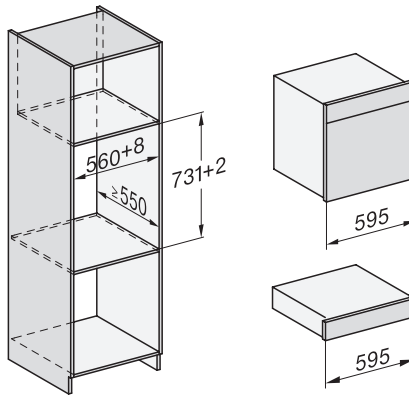

Einbau_DGC_XXL_ESW7x10_EVS7010, Skizze