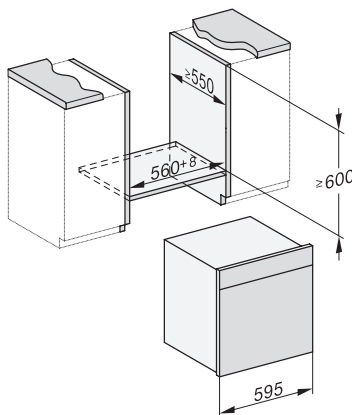

## DGC 7865 HCX Pro 125 Gala Ed

Griffloser Dampfbackofen mit Frisch- und Abwasseranschluss zum Dampfgaren, Backen, Braten mit Speisethermometer + HydroClean.

ESW7x20, DGC7x6xHCPro, DGC7x6xHCXPro Skizze

Einbau\_DGC\_XXL\_ESW7x10\_EVS7010, Skizze

Einbau DGC XXL, Skizze

DGC7x65 Anschlüsse und Belüftung 60cm, Skizze

1) Ansicht von vorne, 2) Netzanschlussleitung, L=2.000 mm, 3) Wasserzulaufschlauch (Edelstahl), L=2.000 mm, 4) Wasserablaufschlauch (Kunststoff), L=3.000 mm, Das aufsteigende Ende des Wasserablaufschlauches bis zum Anschluss an den Siphon darf nicht höher als 500 mm sein., 5) Lüftungsauschnitt min. 180 cm<sup>2</sup>, 6) kein Anschluss in diesem Bereich