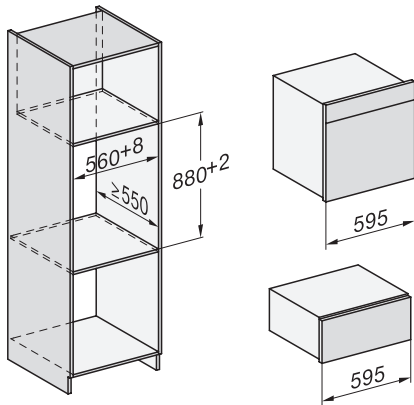

DGC 7865 HCX Pro 125 Gala Ed

Griffloser Dampfbackofen mit Frisch- und Abwasseranschluss zum Dampfgaren, Backen, Braten mit Speisethermometer + HydroClean.

ESW7x20, DGC7x6xHCPro, DGC7x6xHCXPro Skizze