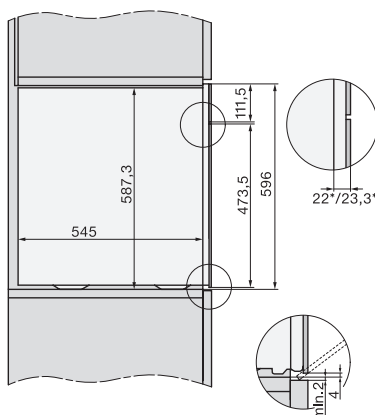

Einbau DGC XXL, Skizze

DGC7x65 Anschlüsse und Belüftung 60cm, Skizze

1) Ansicht von vorne, 2) Netzanschlussleitung, L=2.000 mm, 3) Wasserzulaufschlauch (Edelstahl), L=2.000 mm, 4) Wasserablaufschlauch (Kunststoff), L=3.000 mm, Das aufsteigende Ende des Wasserablaufschlauches bis zum Anschluss an den Siphon darf nicht höher als 500 mm sein., 5) Lüftungsauschnitt min. 180 cm<sup>2</sup>, 6) kein Anschluss in diesem Bereich

Einbau DGC XXL Unterbau, Skizze

Arbeitsplattenüberstand ≤ 29 mm

Verschraubung DGC XXL, Skizze

DGC7x4x Schwenkbereich der Blende, Skizze

Seitenansicht DGC XXL, Skizze

\*22 mm – Glas, \*23,3 mm – Edelstahl