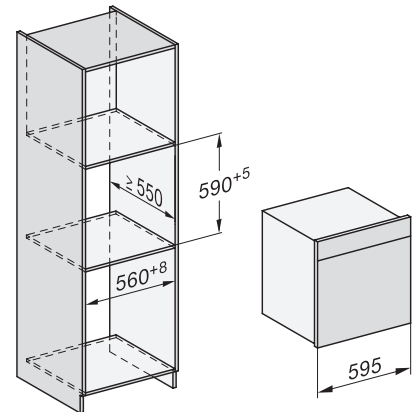

Einbau DGC XXL, Skizze

DGC7x65 Anschlüsse und Belüftung 60cm, Skizze

1) Ansicht von vorne, 2) Netzanschlussleitung, L=2.000 mm, 3) Wasserzulaufschlauch (Edelstahl), L=2.000 mm, 4) Wasserablaufschlauch (Kunststoff), L=3.000 mm, Das aufsteigende Ende des Wasserablaufschlauches bis zum Anschluss an den Siphon darf nicht höher als 500 mm sein., 5) Lüftungsauschnitt min. 180 cm<sup>2</sup>, 6) kein Anschluss in diesem Bereich