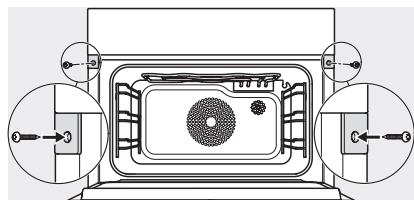

DGC 7845 HCX Pro 125 Gala Ed

Griffloser Kompakt-Dampfbackofen mit Frisch- und Abwasseranschluss zum Dampfgaren, Backen, Braten mit kabellosem Speisethermometer + HydroClean.

Einbau DG, DGM, DGC XL, ESW7x20, Skizze,

Einbau_DG_DGM_DGC_XL_ESW7x10_EV57010 Skizze

Einbau DG DGM DGC XL Unterbau, Skizze

DGC7x4x Einbau Hochschrank, Skizze

DGC7x45 Anschlüsse und Belüftung 45cm, Skizze

- 1) Ansicht von vorne, 2) Netzanschlussleitung, L=2.000 mm, 3) Wasserzulaufschlauch (Edelstahl), L=2.000 mm, 4) Wasserablaufschlauch (Kunststoff), L=3.000 mm, Das aufsteigende Ende des Wasserablaufschlauches bis zum Anschluss an den Siphon darf nicht höher als 500 mm sein., 5) Lüftungsauschnitt min. 180 cm², 6) kein Anschluss in diesem Bereich

DGC7x4x Schwenkbereich der Blende, Skizze

Verschraubung DGC XL, Skizze

Seitenansicht DGC XL, Skizze

A) 22 mm Glas, 23,3 mm Edelstahl