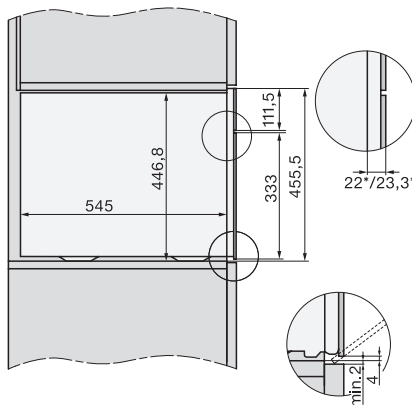

Einbau_DG_DGM_DGC_XL_ESW7x10_EV57010 Skizze

Einbau DG DGM DGC XL Unterbau, Skizze

DGC7x4x Einbau Hochschrank, Skizze

DGC7x45 Anschlüsse und Belüftung 45cm, Skizze

- 1) Ansicht von vorne, 2) Netzanschlussleitung, L=2.000 mm, 3) Wasserzulaufschlauch (Edelstahl), L=2.000 mm, 4) Wasserablaufschlauch (Kunststoff), L=3.000 mm, Das aufsteigende Ende des Wasserablaufschlauches bis zum Anschluss an den Siphon darf nicht höher als 500 mm sein., 5) Lüftungsauschnitt min. 180 cm², 6) kein Anschluss in diesem Bereich

DGC7x4x Schwenkbereich der Blende, Skizze

Verschraubung DGC XL, Skizze

Seitenansicht DGC XL, Skizze

A) 22 mm Glas, 23,3 mm Edelstahl