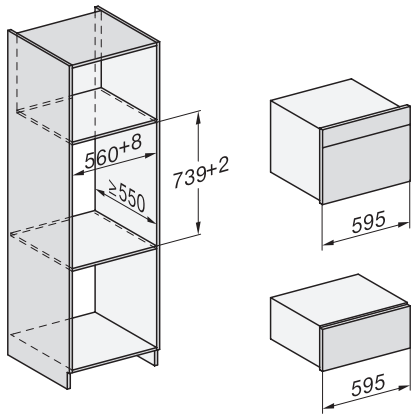

DGC 7845 HCX Pro 125 Gala Ed

Griffloser Kompakt-Dampfbackofen mit Frisch- und Abwasseranschluss zum Dampfgaren, Backen, Braten mit kabellosem Speisethermometer + HydroClean.

Einbau DG, DGM, DGC XL, ESW7x20, Skizze,