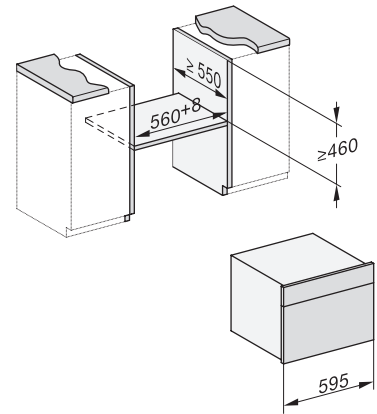

DGC 7845 HCX Pro 125 Gala Ed

Griffloser Kompakt-Dampfbackofen mit Frisch- und Abwasseranschluss zum Dampfgaren, Backen, Braten mit kabellosem Speisethermometer + HydroClean.

Einbau DG, DGM, DGC XL, ESW7x20, Skizze,

Einbau_DG_DGM_DGC_XL_ESW7x10_EV57010 Skizze

Einbau DG DGM DGC XL Unterbau, Skizze

DGC7x4x Einbau Hochschrank, Skizze

DGC7x45 Anschlüsse und Belüftung 45cm, Skizze

- 1) Ansicht von vorne, 2) Netzanschlussleitung, L=2.000 mm, 3) Wasserzulaufschlauch (Edelstahl), L=2.000 mm, 4) Wasserablaufschlauch (Kunststoff), L=3.000 mm, Das aufsteigende Ende des Wasserablaufschlauches bis zum Anschluss an den Siphon darf nicht höher als 500 mm sein., 5) Lüftungsauschnitt min. 180 cm², 6) kein Anschluss in diesem Bereich

DGC7x4x Schwenkbereich der Blende, Skizze

Verschraubung DGC XL, Skizze

Seitenansicht DGC XL, Skizze

A) 22 mm Glas, 23,3 mm Edelstahl