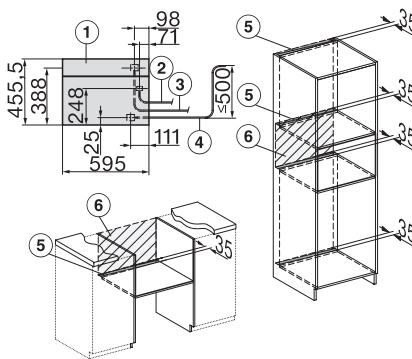

Einbau_DG_DGM_DGC_XL_ESW7x10_EV57010 Skizze

Einbau DG DGM DGC XL Unterbau, Skizze

DGC7x4x Einbau Hochschrank, Skizze

DGC7x45 Anschlüsse und Belüftung 45cm, Skizze

- 1) Ansicht von vorne, 2) Netzanschlussleitung, L=2.000 mm, 3) Wasserzulaufschlauch (Edelstahl), L=2.000 mm, 4) Wasserablaufschlauch (Kunststoff), L=3.000 mm, Das aufsteigende Ende des Wasserablaufschlauches bis zum Anschluss an den Siphon darf nicht höher als 500 mm sein., 5) Lüftungsauschnitt min. 180 cm², 6) kein Anschluss in diesem Bereich