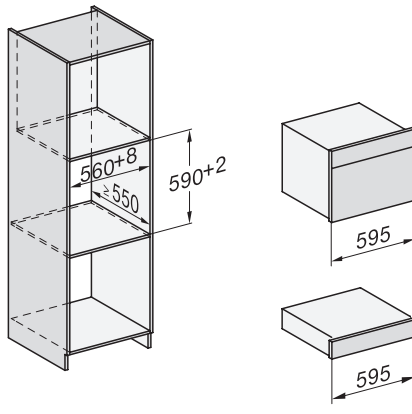

Einbau_DG_DGM_DGC_XL_ESW7x10_EV57010 Skizze

Einbau DG DGM DGC XL Unterbau, Skizze

DGC7x4x Einbau Hochschrank, Skizze

DGC7x45 Anschlüsse und Belüftung 45cm, Skizze

- 1) Ansicht von vorne, 2) Netzanschlussleitung, L=2.000 mm, 3) Wasserzulaufschlauch (Edelstahl), L=2.000 mm, 4) Wasserablaufschlauch (Kunststoff), L=3.000 mm, Das aufsteigende Ende des Wasserablaufschlauches bis zum Anschluss an den Siphon darf nicht höher als 500 mm sein., 5) Lüftungsauschnitt min. 180 cm², 6) kein Anschluss in diesem Bereich