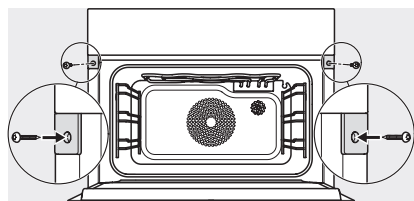

DGC 7440 HCX Pro 125 Gala Ed  
Griffloser Kompakt-Dampfbackofen  
zum Dampfgaren, Backen, Braten mit Vernetzung + HydroClean.

Einbau DG, DGM, DGC XL, ESW7x20, Skizze,

Einbau\_DG\_DGM\_DGC\_XL\_ESW7x10\_EVS7010 Skizze

Einbau DG DGM DGC XL Unterbau, Skizze

DGC7x4x Einbau Hochschrank, Skizze

DGC7x40 Anschlüsse und Belüftung 45cm, Skizze

1) Ansicht von vorne, 2) Netzanschlussleitung, L=2.000 mm, 3) Lüftungsauschnitt min. 180 cm<sup>2</sup>, 4) kein Anschluss in diesem Bereich

DGC7x4x Schwenkbereich der Blende, Skizze

Verschraubung DGC XL, Skizze

Seitenansicht DGC XL, Skizze

A) 22 mm Glas, 23,3 mm Edelstahl