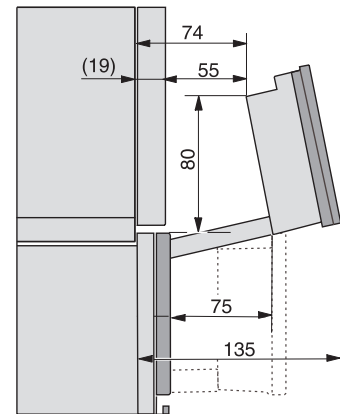

Einbau DG DGM DGC XL Unterbau, Skizze

DGC7x4x Einbau Hochschrank, Skizze

DGC7x40 Anschlüsse und Belüftung 45cm, Skizze

1) Ansicht von vorne, 2) Netzanschlussleitung, L=2.000 mm, 3) Lüftungsauschnitt min. 180 cm<sup>2</sup>, 4) kein Anschluss in diesem Bereich

DGC7x4x Schwenkbereich der Blende, Skizze

Verschraubung DGC XL, Skizze

Seitenansicht DGC XL, Skizze

A) 22 mm Glas, 23,3 mm Edelstahl