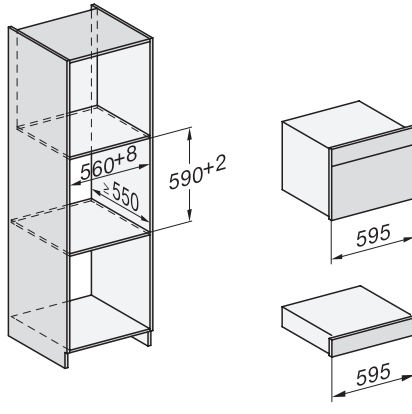

Einbau_DG_DGM_DGC_XL_ESW7x10_EVS7010 Skizze