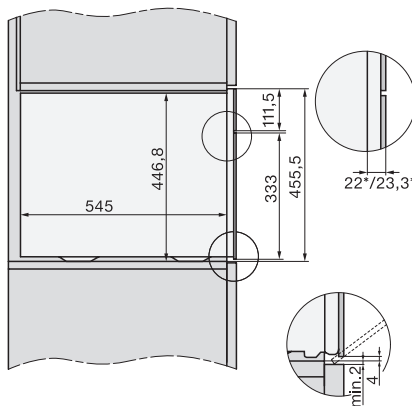

Einbau DG DGM DGC XL Unterbau, Skizze

DGC7x4x Einbau Hochschrank, Skizze

DGC7x40 Anschlüsse und Belüftung 45cm, Skizze

1) Ansicht von vorne, 2) Netzanschlussleitung, L=2.000 mm, 3) Lüftungsauschnitt min. 180 cm<sup>2</sup>, 4) kein Anschluss in diesem Bereich

DGC7x4x Schwenkbereich der Blende, Skizze

Verschraubung DGC XL, Skizze

Seitenansicht DGC XL, Skizze

A) 22 mm Glas, 23,3 mm Edelstahl