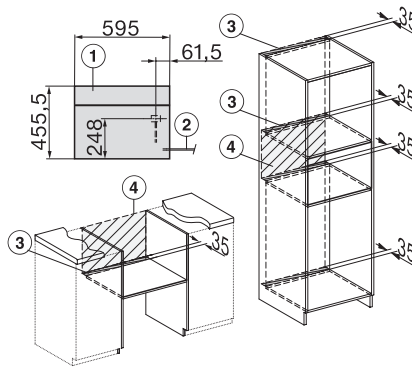

Einbau DG DGM DGC XL Unterbau, Skizze

DGC7x4x Einbau Hochschrank, Skizze

DGC7x40 Anschlüsse und Belüftung 45cm, Skizze

1) Ansicht von vorne, 2) Netzanschlussleitung, L=2.000 mm, 3) Lüftungsauschnitt min. 180 cm<sup>2</sup>, 4) kein Anschluss in diesem Bereich