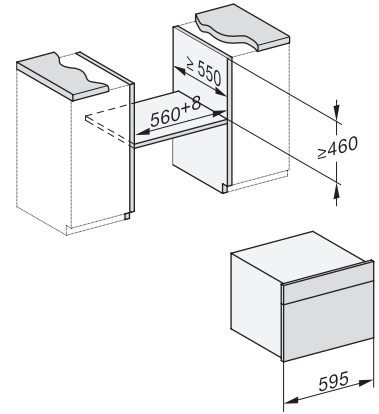

Einbau DG DGM DGC XL Unterbau, Skizze

DGC7x4x Einbau Hochschrank, Skizze

DGC7x40 Anschlüsse und Belüftung 45cm, Skizze

1) Ansicht von vorne, 2) Netzanschlussleitung, L=2.000 mm, 3) Lüftungsauschnitt min. 180 cm<sup>2</sup>, 4) kein Anschluss in diesem Bereich

DGC7x4x Schwenkbereich der Blende, Skizze

Verschraubung DGC XL, Skizze

Seitenansicht DGC XL, Skizze

A) 22 mm Glas, 23,3 mm Edelstahl