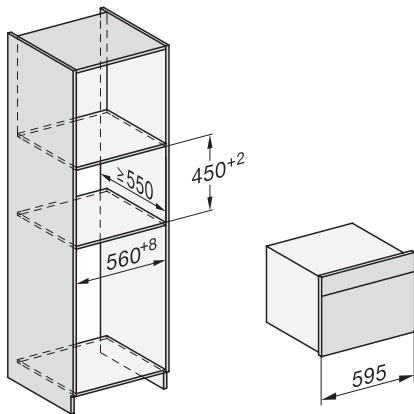

Einbau DG DGM DGC XL Unterbau, Skizze

DGC7x4x Einbau Hochschrank, Skizze

DGC7x40 Anschlüsse und Belüftung 45cm, Skizze

1) Ansicht von vorne, 2) Netzanschlussleitung, L=2.000 mm, 3) Lüftungsauschnitt min. 180 cm<sup>2</sup>, 4) kein Anschluss in diesem Bereich