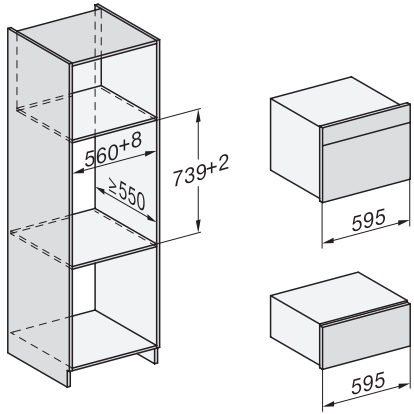

DGC 7440 HCX Pro 125 Gala Ed
Griffloser Kompakt-Dampfbackofen
zum Dampfgaren, Backen, Braten mit Vernetzung + HydroClean.

Einbau DG, DGM, DGC XL, ESW7x20, Skizze,