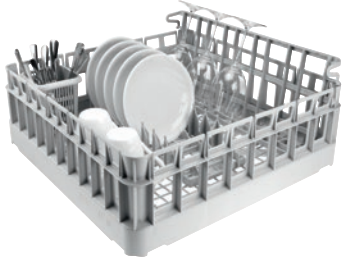

APTD 221
Korb Set
für gemischtes Spülgut in Bistros und Cafés.

- Grundkorb inkl. 3 Einsätze für Teller, Gläser und Besteck
- Flexibel einsetzbar
- Maße Grundkorb 500 x 500 mm

EAN-Nr.: 4002516717812 / Materialnummer: 12305290 / Alte Materialnummer: 67022101D

Produktzugehörigkeit	
Spülmaschinen Tank	•
Spülmaschinen Tank Durchschub	•
Gerätezugehörigkeit	
PTD 901	•
PFD 400	•
PFD 400 U	•
PFD 401	•
PFD 401 U	•
PFD 402	•
PFD 402 U	•
PFD 404	•
PFD 404 U	•
PFD 405	•
PFD 405 U	•
PFD 407	•
PFD 407 U	•
PFD 408 U	•
PTD 702	•
PTD 703	•
PTD 704	•
Produktkategorie	
Korb für Mischgeschirr	•
Produkteigenschaften	
Material	Kunststoff
Farbe	Grau
Anzahl Reihen	3
Maße und Gewicht	
Außenmaß, Nettohöhe in mm	0
Außenmaß, Nettobreite in mm	0
Außenmaß, Nettotiefe in mm	0
Außenmaß, Bruttohöhe in mm	225
Außenmaß, Bruttobreite in mm	550
Außenmaß, Bruttotiefe in mm	550
Nettogewicht in kg	1,92
Bruttogewicht in kg	2,96