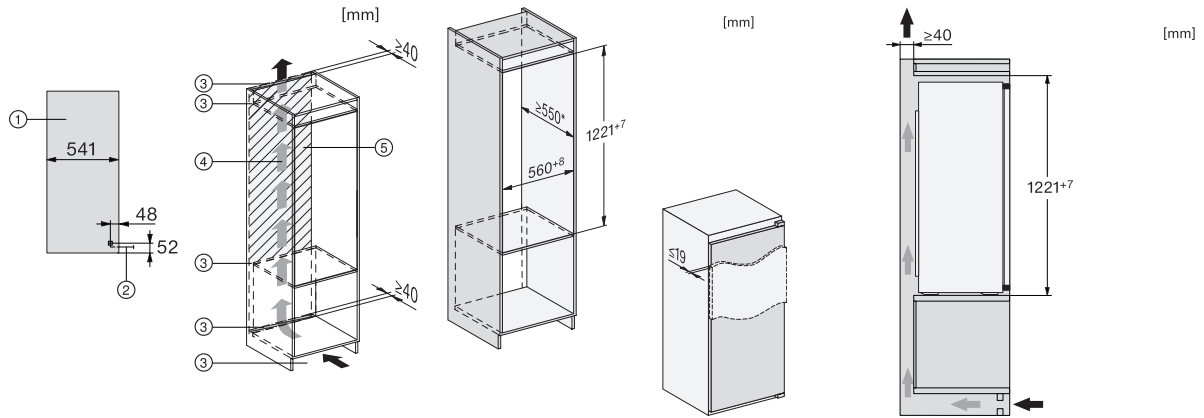

K 7328 D

Einbau-Kühlschrank

mit 4*-Gefrierfach, LED Beleuchtung, SoftClose und SuperKühlen für mehr Komfort.

K7318D, K7328D, K7316E, K7326E, K7317D, K7327D, K7315E, K7325E, Installation (Fußnote*) (Skizze)

*1. Ansicht von Vorne, 2. Netzanschlussleitung, L = 2300 mm, 3. Lüftungsausschnitt min. 200 cm², 4. Belüftung, 5. Kein Anschluss in diesem Bereich

K7318D, K7328D, K7316E, K7326E, K7317D, K7327D, K7315E, K7325E, Einbau (*Fußnote) (Skizze)

*Der deklarierte Energieverbrauch wurde mit einer Nischentiefe von 560 mm ermittelt. Das Kältegerät ist bei einer Nischentiefe von 550 mm voll funktionsfähig, hat aber einen geringfügig höheren Energieverbrauch.

K7318D, K7328D, K7316E, K7326E, K7317D, K7327D, K7315E, K7325E, Seitenansicht (Skizze)