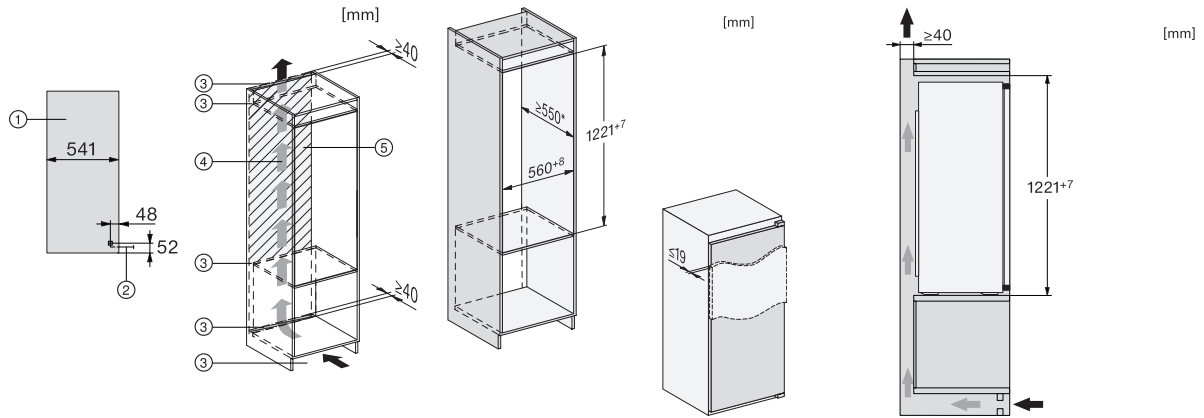

K 7327 D

Einbau-Kühlschrank

mit DailyFresh, LED-Beleuchtung, SoftClose und SuperKühlen für mehr Komfort.

K7318D, K7328D, K7316E, K7326E, K7317D, K7327D, K7315E, K7325E, Installation (Fußnote) (Skizze)

*1. Ansicht von Vorne, 2. Netzanschlussleitung, L = 2300 mm, 3. Lüftungsausschnitt min. 200 cm², 4. Belüftung, 5. Kein Anschluss in diesem Bereich

K7318D, K7328D, K7316E, K7326E, K7317D, K7327D, K7315E, K7325E, Einbau (*Fußnote) (Skizze)

*Der deklarierte Energieverbrauch wurde mit einer Nischentiefe von 560 mm ermittelt. Das Kältegerät ist bei einer Nischentiefe von 550 mm voll funktionsfähig, hat aber einen geringfügig höheren Energieverbrauch.

K7318D, K7328D, K7316E, K7326E, K7317D, K7327D, K7315E, K7325E, Seitenansicht (Skizze)