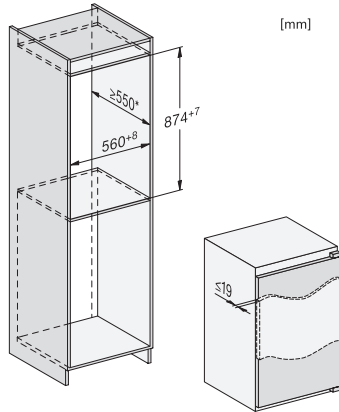

K 7128 D

Einbau-Kühlschrank

mit DailyFresh, 4*-Gefrierfach, LED-Beleuchtung, und SoftClose für mehr Komfort.

K7118D, K7128D, K7116E, K7126E, K7117D, K7127D, K7115E, K7125E, Einbau (*Fußnote) (Skizze)

*Der deklarierte Energieverbrauch wurde mit einer Nischentiefe von 560 mm ermittelt. Das Kältegerät ist bei einer Nischentiefe von 550 mm voll funktionsfähig, hat aber einen geringfügig höheren Energieverbrauch.