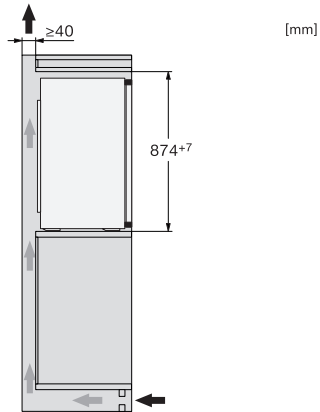

### Einbau-Kühlschrank

mit DailyFresh, 4\*-Gefrierfach, LED-Beleuchtung, und SoftClose für mehr Komfort.

K7118D, K7128D, K7116E, K7126E, K7117D, K7127D, K7115E, K7125E, Einbau (\*Fußnote) (Skizze)

\*Der deklarierte Energieverbrauch wurde mit einer Nischentiefe von 560 mm ermittelt. Das Kältegerät ist bei einer Nischentiefe von 550 mm voll funktionsfähig, hat aber einen geringfügig höheren Energieverbrauch.