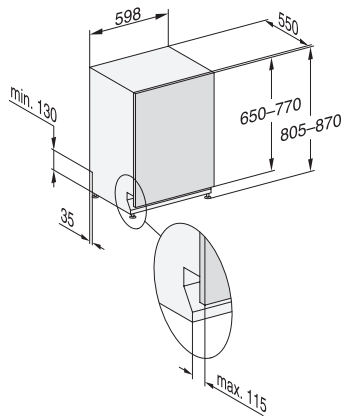

G 7683 SCVi AutoDos K20
 Vollintegrierter Geschirrspüler
 für ein perfektes Fugenbild in der Küche dank FrontFit

EAN-Nr.: 4002516643517 / Materialnummer: 12205380 / Alte Materialnummer: 21768362A

PowerWash	•
Fein	•
Hygiene	•
SolarSpar	•
ExtraLeise 38 dB(A)	•
Pasta/Paella	•
Ohne Oberkorb 65°C	•
Biergläser warm	•
Gerätepflege	•
Spüloptionen	
AutoDos	•
IntenseZone	•
Express	•
Extra sauber	•
Extra trocken	•
Korbgestaltung	
Besteckunterbringung	3D-MultiFlex-Schublade
FlexCare-Gläserhalter	4
FlexCare-Tassenauflage	1
Korbgestaltung	MaxiComfort
Anzahl Maßgedecke	14
Sicherheit	
Waterproof-System	•
Sieb-Kontrollanzeige	•
Technische Daten	
Nischenbreite minimal in mm	600
Nischenbreite maximal in mm	600
Nischenhöhe minimal in mm	805
Nischenhöhe maximal in mm	870
Nischentiefe in mm	550
Gerätebreite in mm	598
Gerätehöhe in mm	805
Gerätetiefe in mm	550
Gerätetiefe bei geöffneter Tür in cm	116,5
Nettogewicht in kg	48,0
Gesamtanschlusswert in kW	2,00
Spannung in V	230
Absicherung in A	10
Phasenanzahl	1
Elektrische Frequenz Standard	50
Länge Wasserzulaufschlauch in m	1,50
Länge Wasserablaufschlauch in m	1,50
Länge der elektrischen Zuleitung in m	1,70
Min. Frontplattengewicht in kg	4,0
Max. Frontplattengewicht in kg	11,0
[über Kundendienst nachrüstbar auf min.]	7,0
[über Kundendienst nachrüstbar auf max.]	14,0
Leuchtmittel tauschen	Kundendienst

G7000, vollintegrierbare G, 60cm (Skizze)

G7000, vollintegrierbare G, 60cm (Skizze), FrontFit

1) Sockelhöhe 20-125 mm, , 2) Sockelhöhe 85-190 mm, , 3) Gerätehöhe max. 930 mm mit Umbausatz Sockelhöhe-1 (Mat.-Nr. 6.394.761),