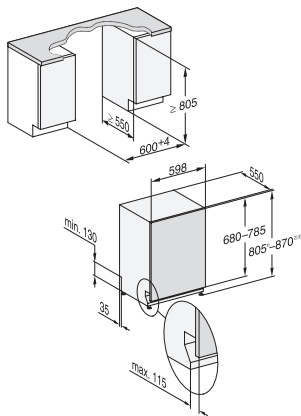

G 7683 SCVi AutoDos K20
 Vollintegrierter Geschirrspüler
 für ein perfektes Fugenbild in der Küche dank FrontFit

EAN-Nr.: 4002516643517 / Materialnummer: 12205380 / Alte Materialnummer: 21768362A

PowerWash	•
Fein	•
Hygiene	•
SolarSpar	•
ExtraLeise 38 dB(A)	•
Pasta/Paella	•
Ohne Oberkorb 65°C	•
Biergläser warm	•
Gerätepflege	•
Spüloptionen	
AutoDos	•
IntenseZone	•
Express	•
Extra sauber	•
Extra trocken	•
Korbgestaltung	
Besteckunterbringung	3D-MultiFlex-Schublade
FlexCare-Gläserhalter	4
FlexCare-Tassenauflage	1
Korbgestaltung	MaxiComfort
Anzahl Maßgedecke	14
Sicherheit	
Waterproof-System	•
Sieb-Kontrollanzeige	•
Technische Daten	
Nischenbreite minimal in mm	600
Nischenbreite maximal in mm	600
Nischenhöhe minimal in mm	805
Nischenhöhe maximal in mm	870
Nischentiefe in mm	550
Gerätebreite in mm	598
Gerätehöhe in mm	805
Gerätetiefe in mm	550
Gerätetiefe bei geöffneter Tür in cm	116,5
Nettogewicht in kg	48,0
Gesamtanschlusswert in kW	2,00
Spannung in V	230
Absicherung in A	10
Phasenanzahl	1
Elektrische Frequenz Standard	50
Länge Wasserzulaufschlauch in m	1,50
Länge Wasserablaufschlauch in m	1,50
Länge der elektrischen Zuleitung in m	1,70
Min. Frontplattengewicht in kg	4,0
Max. Frontplattengewicht in kg	11,0
[über Kundendienst nachrüstbar auf min.]	7,0
[über Kundendienst nachrüstbar auf max.]	14,0
Leuchtmittel tauschen	Kundendienst

G7000, vollintegrierbare G, 60cm (Skizze)

G7000, vollintegrierbare G, 60cm (Skizze), FrontFit

1) Sockelhöhe 20-125 mm, , 2) Sockelhöhe 85-190 mm, , 3) Gerätehöhe max. 930 mm mit Umbausatz Sockelhöhe-1 (Mat.-Nr. 6.394.761),