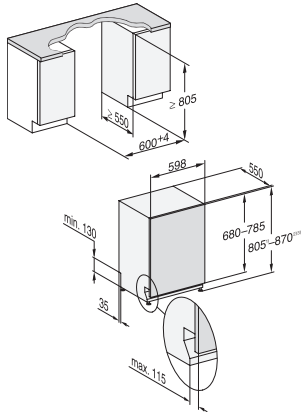

G 7280 SCVi

Vollintegrierter Geschirrspüler

für ein perfektes Fugenbild in der Küche dank FrontFit

EAN-Nr.: 4002516643395 / Materialnummer: 12205360 / Alte Materialnummer: 21728062A

Express	•
Extra sauber	•
Extra trocken	•
Korbgestaltung	
Besteckunterbringung	3D-MultiFlex-Schublade
FlexCare-Tassenauflage	1
Korbgestaltung	ComfortPlus
Anzahl Maßgedecke	14
Sicherheit	
Waterproof-System	•
Sieb-Kontrollanzeige	•
Technische Daten	
Nischenbreite minimal in mm	600
Nischenbreite maximal in mm	600
Nischenhöhe minimal in mm	805
Nischenhöhe maximal in mm	870
Nischtiefe in mm	550
Gerätebreite in mm	598
Gerätehöhe in mm	805
Gerätetiefe in mm	550
Gerätetiefe bei geöffneter Tür in cm	116,5
Nettogewicht in kg	48,0
Gesamtanschlusswert in kW	2,00
Spannung in V	230
Absicherung in A	10
Phasenanzahl	1
Elektrische Frequenz Standard	50
Länge Wasserzulaufschlauch in m	1,50
Länge Wasserablaufschlauch in m	1,50
Länge der elektrischen Zuleitung in m	1,70
Min. Frontplattengewicht in kg	4,0
Max. Frontplattengewicht in kg	10,0
[über Kundendienst nachrüstbar auf min.]	8,0
[über Kundendienst nachrüstbar auf max.]	16,0
Verfügbare Displaysprachen	
Verfügbare Displaysprachen durch MultiLingua	deutsch, english (GB), hrvatski, română, slovenščina, srpski, ελληνικά
Mitgeliefertes Zubehör	
1 x Packung UltraTabs (20 Stück)	•
Gutschein 1 x Packung UltraTabs (20 Stück) oder 9 Packungen zu einem Sonderpreis	•

G 7280 SCVi

Vollintegrierter Geschirrspüler

für ein perfektes Fugenbild in der Küche dank FrontFit

G7000, vollintegrierbare G, 60cm (Skizze), FrontFit

1) Sockelhöhe 20-125 mm, , 2) Sockelhöhe 85-190 mm, , 3) Gerätehöhe max. 930 mm mit Umbausatz Sockelhöhe-1 (Mat.-Nr. 6.394.761),