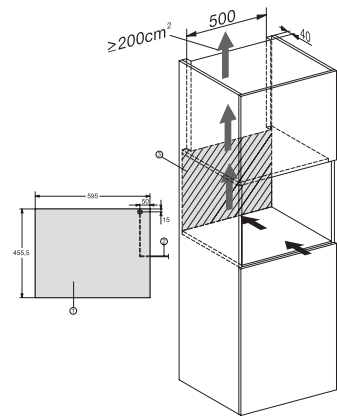

KWT 7112 iG 125 Gala Ed
 Einbau-Weintemperierschrank
 mit FlexiFrame Plus und Push2open für anspruchsvollste Weinliebhaber.

KWT7112 iG, *Fußnote (Skizze)

* Geräte mit Glasfront, ** Geräte mit Metallfront

KWT7112 iG (Skizze)

KWT7112 iG, *Fußnote (Skizze)

* Geräte mit Glasfront, ** Geräte mit Metallfront, 1) Ansicht von Vorne, 2) Netzanschlussleitung, L= 2200mm, 3) In diesem Bereich kein ELT-Anschluss,

KWT7112iG, KWT6112iG, Innenraummaße (Skizze)