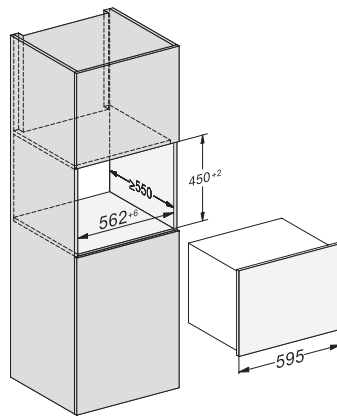

KWT 7112 iG 125 Gala Ed
 Einbau-Weintemperierschrank
 mit FlexiFrame Plus und Push2open für anspruchsvollste Weinliebhaber.

EAN-Nr.: 4002516643135 / Materialnummer: 12204800 /
 Alte Materialnummer: 36711203EU1

Gerätehöhe in mm	455
Gerätetiefe in mm	559
Gewicht in kg	36,0
Befestigungstechnik	Festtür
Klimaklasse	SN-ST
Kühlzone in l	47
Weinzone in l	47
Gesamtnutzinhalt in l	46
Platzangebot für die Anzahl von 0,75l Bordeauxflaschen	18 Flaschen
Luftschallemissionsklasse (A-D)	B
Luftschallemissionen in dB(A) re1pW	32
Stromaufnahme in Milliampere (mA)	500
Spannung in V	220-240
Absicherung in A	10
Phasenanzahl	1
Frequenz in Hz	50
Länge der elektrischen Zuleitung in m	2,2
Mitgeliefertes Zubehör	
Active AirClean Filter	•

KWT7112 iG (Skizze)

KWT7112 iG, *Fußnote (Skizze)

* Geräte mit Glasfront, ** Geräte mit Metallfront, 1) Ansicht von Vorne, 2) Netzanschlussleitung, L= 2200mm, 3) In diesem Bereich kein ELT-Anschluss,

KWT7112iG, KWT6112iG, Innenraummaße (Skizze)