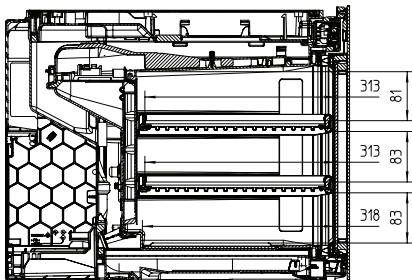

KWT 7112 iG 125 Gala Ed
 Einbau-Weintemperierschrank
 mit FlexiFrame Plus und Push2open für anspruchsvollste Weinliebhaber.

KWT7112 iG, *Fußnote (Skizze)

* Geräte mit Glasfront, ** Geräte mit Metallfront

KWT7112 iG (Skizze)

KWT7112 iG, *Fußnote (Skizze)

* Geräte mit Glasfront, ** Geräte mit Metallfront, 1) Ansicht von Vorne, 2) Netzanschlussleitung, L= 2200mm, 3) In diesem Bereich kein ELT-Anschluss,

KWT7112iG, KWT6112iG, Innenraummaße (Skizze)