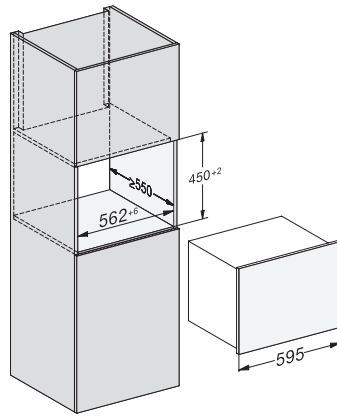

KWT 7112 iG

Einbau-Weintemperierschrank 45cm Nischenhöhe  
mit FlexiFrame Plus und Push2open für anspruchsvollste Weinliebhaber.

EAN-Nr.: 4002516643135 / Materialnummer: 12204800 /  
Alte Materialnummer: 36711203EU1

Gerätebreite in mm	595
Gerätehöhe in mm	455
Gerätetiefe in mm	559
Gewicht in kg	36,0
Befestigungstechnik	Festtür
Klimaklasse	SN-ST
Kühlzone in l	47
Weinzone in l	47
Gesamtnutzzinhalt in l	46
Platzangebot für die Anzahl von 0,75l Bordeauxflaschen	18 Flaschen
Luftschallemissionsklasse (A-D)	B
Luftschallemissionen in dB(A) re1pW	32
Stromaufnahme in Milliampere (mA)	500
Spannung in V	220-240
Absicherung in A	10
Phasenanzahl	1
Frequenz in Hz	50
Länge der elektrischen Zuleitung in m	2,2

## KWT 7112 iG

Einbau-Weintemperierschrank 45cm Nischenhöhe mit FlexiFrame Plus und Push2open für anspruchsvollste Weinliebhaber.

KWT7112 iG, \*Fußnote (Skizze)

\* Geräte mit Glasfront, \*\* Geräte mit Metallfront