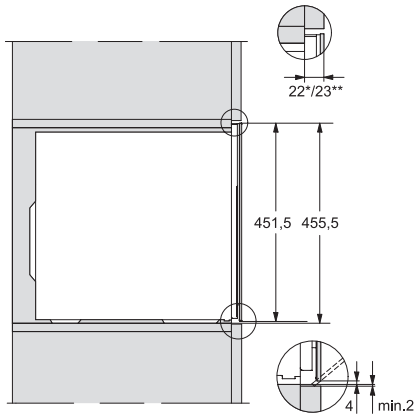

KWT 7112 iG

Einbau-Weintemperierschrank 45cm Nischenhöhe  
mit FlexiFrame Plus und Push2open für anspruchsvollste Weinliebhaber.

EAN-Nr.: 4002516643135 / Materialnummer: 12204800 /  
Alte Materialnummer: 36711203EU1

Gerätebreite in mm	595
Gerätehöhe in mm	455
Gerätetiefe in mm	559
Gewicht in kg	36,0
Befestigungstechnik	Festtür
Klimaklasse	SN-ST
Kühlzone in l	47
Weinzone in l	47
Gesamtnutzzinhalt in l	46
Platzangebot für die Anzahl von 0,75l Bordeauxflaschen	18 Flaschen
Luftschallemissionsklasse (A-D)	B
Luftschallemissionen in dB(A) re1pW	32
Stromaufnahme in Milliampere (mA)	500
Spannung in V	220-240
Absicherung in A	10
Phasenanzahl	1
Frequenz in Hz	50
Länge der elektrischen Zuleitung in m	2,2

## KWT 7112 iG

Einbau-Weintemperierschrank 45cm Nischenhöhe mit FlexiFrame Plus und Push2open für anspruchsvollste Weinliebhaber.

KWT7112 iG, \*Fußnote (Skizze)

\* Geräte mit Glasfront, \*\* Geräte mit Metallfront

KWT7112 iG (Skizze)

KWT7112 iG, \*Fußnote (Skizze)

\* Geräte mit Glasfront, \*\* Geräte mit Metallfront, 1) Ansicht von Vorne, 2) Netzanschlussleitung, L= 2200mm, 3) In diesem Bereich kein ELT-Anschluss,