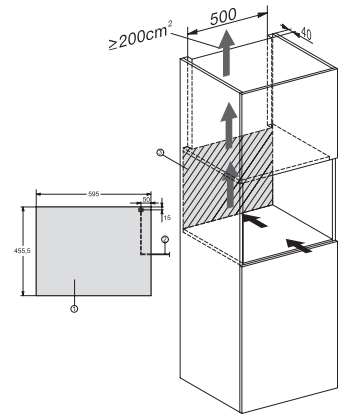

KWT 7112 iG 125 Gala Ed
 Einbau-Weintemperierschrank
 mit FlexiFrame Plus und Push2open für anspruchsvollste Weinliebhaber.

KWT7112 iG, *Fußnote (Skizze)

* Geräte mit Glasfront, ** Geräte mit Metallfront

KWT7112 iG (Skizze)

KWT7112 iG, *Fußnote (Skizze)

* Geräte mit Glasfront, ** Geräte mit Metallfront, 1) Ansicht von Vorne, 2) Netzanschlussleitung, L= 2200mm, 3) In diesem Bereich kein ELT-Anschluss,

KWT7112iG, KWT6112iG, Innenraummaße (Skizze)