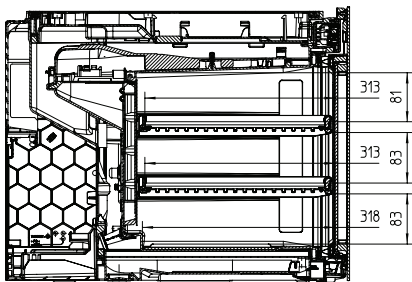

Gerätebreite in mm	595
Gerätehöhe in mm	455
Gerätetiefe in mm	559
Gewicht in kg	36,0
Befestigungstechnik	Festtür
Klimaklasse	SN-ST
Kühlzone in l	47
Weinzone in l	47
Gesamtnutzzinhalt in l	46
Platzangebot für die Anzahl von 0,75l Bordeauxflaschen	18 Flaschen
Luftschallemissionsklasse (A-D)	B
Luftschallemissionen in dB(A) re1pW	32
Stromaufnahme in Milliampere (mA)	500
Spannung in V	220-240
Absicherung in A	10
Phasenanzahl	1
Frequenz in Hz	50
Länge der elektrischen Zuleitung in m	2,2

## KWT 7112 iG

Einbau-Weintemperierschrank 45cm Nischenhöhe mit FlexiFrame Plus und Push2open für anspruchsvollste Weinliebhaber.

KWT7112 iG, \*Fußnote (Skizze)

\* Geräte mit Glasfront, \*\* Geräte mit Metallfront

KWT7112 iG (Skizze)

KWT7112 iG, \*Fußnote (Skizze)

\* Geräte mit Glasfront, \*\* Geräte mit Metallfront, 1) Ansicht von Vorne, 2) Netzanschlussleitung, L= 2200mm, 3) In diesem Bereich kein ELT-Anschluss,

KWT7112iG, KWT6112iG, Innenraummaße (Skizze)