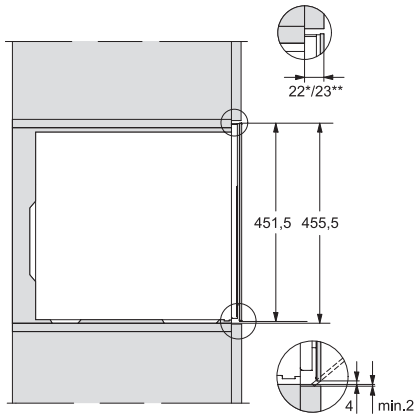

KWT 7112 iG 125 Gala Ed
Einbau-Weintemperierschrank
mit FlexiFrame Plus und Push2open für anspruchsvollste Weinliebhaber.

KWT7112 iG, *Fußnote (Skizze)

* Geräte mit Glasfront, ** Geräte mit Metallfront