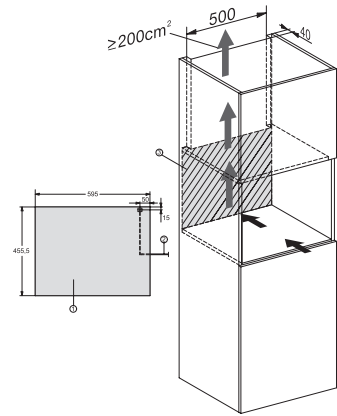

Gerätebreite in mm	595
Gerätehöhe in mm	455
Gerätetiefe in mm	559
Gewicht in kg	36,0
Befestigungstechnik	Festtür
Klimaklasse	SN-ST
Kühlzone in l	47
Weinzone in l	47
Gesamtnutzzinhalt in l	46
Platzangebot für die Anzahl von 0,75l Bordeauxflaschen	18 Flaschen
Luftschallemissionsklasse (A-D)	B
Luftschallemissionen in dB(A) re1pW	32
Stromaufnahme in Milliampere (mA)	500
Spannung in V	220-240
Absicherung in A	10
Phasenanzahl	1
Frequenz in Hz	50
Länge der elektrischen Zuleitung in m	2,2

## KWT 7112 iG

Einbau-Weintemperierschrank 45cm Nischenhöhe mit FlexiFrame Plus und Push2open für anspruchsvollste Weinliebhaber.

KWT7112 iG, \*Fußnote (Skizze)

\* Geräte mit Glasfront, \*\* Geräte mit Metallfront

KWT7112 iG (Skizze)

KWT7112 iG, \*Fußnote (Skizze)

\* Geräte mit Glasfront, \*\* Geräte mit Metallfront, 1) Ansicht von Vorne, 2) Netzanschlussleitung, L= 2200mm, 3) In diesem Bereich kein ELT-Anschluss,