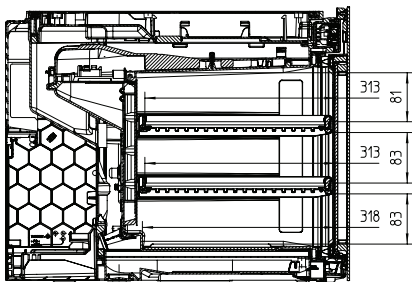

Gerätehöhe in mm	455
Gerätetiefe in mm	559
Gewicht in kg	36,0
Befestigungstechnik	Festtür
Klimaklasse	SN-ST
Kühlzone in l	47
Weinzone in l	47
Gesamtnutzinhalt in l	46
Platzangebot für die Anzahl von 0,75l Bordeauxflaschen	18 Flaschen
Luftschallemissionsklasse (A-D)	B
Luftschallemissionen in dB(A) re1pW	32
Stromaufnahme in Milliampere (mA)	500
Spannung in V	220-240
Absicherung in A	10
Phasenanzahl	1
Frequenz in Hz	50
Länge der elektrischen Zuleitung in m	2,2
Mitgeliefertes Zubehör	
Active AirClean Filter	•

KWT 7112 iG 125 Gala Ed
 Einbau-Weintemperierschrank
 mit FlexiFrame Plus und Push2open für anspruchsvollste Weinliebhaber.

KWT7112 iG, *Fußnote (Skizze)

* Geräte mit Glasfront, ** Geräte mit Metallfront

KWT7112 iG (Skizze)

KWT7112 iG, *Fußnote (Skizze)

* Geräte mit Glasfront, ** Geräte mit Metallfront, 1) Ansicht von Vorne, 2) Netzanschlussleitung, L= 2200mm, 3) In diesem Bereich kein ELT-Anschluss,

KWT7112iG, KWT6112iG, Innenraummaße (Skizze)