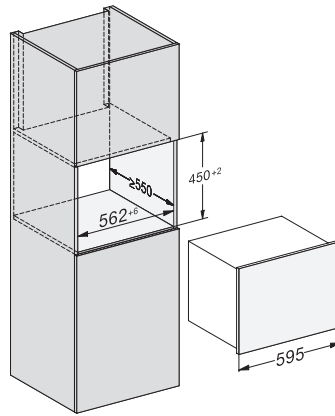

KWT 7112 iG 125 Gala Ed
Einbau-Weintemperierschrank
mit FlexiFrame Plus und Push2open für anspruchsvollste Weinliebhaber.

EAN-Nr.: 4002516643135 / Materialnummer: 12204800 /
Alte Materialnummer: 36711203EU1

KWT7112 iG (Skizze)

KWT7112 iG, *Fußnote (Skizze)

* Geräte mit Glasfront, ** Geräte mit Metallfront, 1) Ansicht von Vorne, 2) Netzanschlussleitung, L= 2200mm, 3) In diesem Bereich kein ELT-Anschluss,

KWT7112iG, KWT6112iG, Innenraummaße (Skizze)