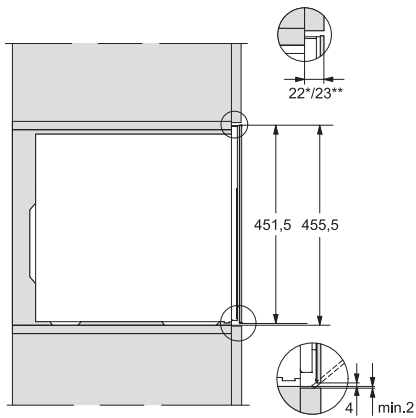

KWT 7112 iG 125 Gala Ed
Einbau-Weintemperierschrank
mit FlexiFrame Plus und Push2open für anspruchsvollste Weinliebhaber.

KWT7112 iG, *Fußnote (Skizze)

* Geräte mit Glasfront, ** Geräte mit Metallfront