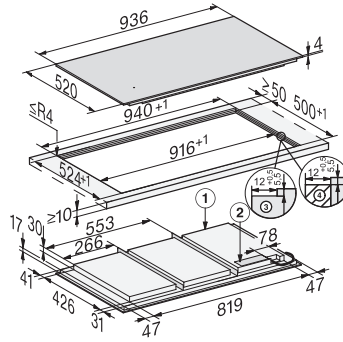

Verriegelungsfunktion	•
Inbetriebnahmesperre	•
Integriertes Kühlgebläse	•
Überhitzungsschutz	•
Restwärmearzeige	•

Technische Daten

Abmessungen (H x B x T) in mm	51 x 936 x 520
Abmessungen in mm (Breite)	936
Abmessungen in mm (Höhe)	51
Abmessungen in mm (Tiefe)	520
Ausschnittmaße in mm (Breite) bei aufliegendem Einbau	916
Ausschnittmaße in mm (Tiefe) bei aufliegendem Einbau	500
Einbauhöhe mit Anschlusskasten in mm	51
Inneres Ausschnittmaß in mm (Breite) bei flächenbündigem Einbau	916
Gewicht in kg	21
Inneres Ausschnittmaß in mm (Tiefe) bei flächenbündigem Einbau	500
Äußeres Ausschnittmaß in mm (Breite) bei flächenbündigem Einbau	940
Gesamtanschlusswert in kW	11,00
Äußeres Ausschnittmaß in mm (Tiefe) bei flächenbündigem Einbau	524
Länge der elektrischen Zuleitung in m	1,4
Spannung in V	230
Frequenz in Hz	50-60

1) vorn, 2) Netzanschlusskasten mit Netzanschlussleitung, L = 1440 mm, wird dem Gerät lose beigelegt

KM7697FL, KM7897FL, KM7897-1FLDiamond, KM7897-2FL Diamond, (Skizze) flächenbündig

1) vorn, 2) Netzanschlusskasten mit Netzanschlussleitung, L = 1440 mm, wird dem Gerät lose beigelegt, 3) Stufenfräsung Natursteinarbeitsplatte, 4) Holzleiste 12 mm (kein mitgeliefertes Zubehör)