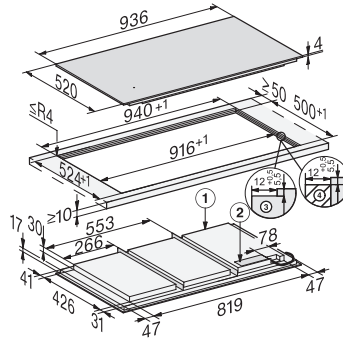

Inbetriebnahmesperre	•
Integriertes Kühlgebläse	•
Überhitzungsschutz	•
Restwärmeanzeige	•
<b>Technische Daten</b>	
Abmessungen (H x B x T) in mm	51 x 936 x 520
Abmessungen in mm (Breite)	936
Abmessungen in mm (Höhe)	51
Abmessungen in mm (Tiefe)	520
Ausschnittmaße in mm (Breite) bei aufliegendem Einbau	916
Ausschnittmaße in mm (Tiefe) bei aufliegendem Einbau	500
Einbauhöhe mit Anschlusskasten in mm	51
Inneres Ausschnittmaß in mm (Breite) bei flächenbündigem Einbau	916
Gewicht in kg	21
Inneres Ausschnittmaß in mm (Tiefe) bei flächenbündigem Einbau	500
Äußeres Ausschnittmaß in mm (Breite) bei flächenbündigem Einbau	940
Gesamtanschlusswert in kW	11,00
Äußeres Ausschnittmaß in mm (Tiefe) bei flächenbündigem Einbau	524
Länge der elektrischen Zuleitung in m	1,4
Spannung in V	230
Frequenz in Hz	50-60
<b>Mitgeliefertes Zubehör</b>	
Anschlusskabel	Ja

1) vorn, 2) Netzanschlusskasten mit Netzanschlussleitung, L = 1440 mm, wird dem Gerät lose beigelegt

KM7697FL, KM7897FL, KM7897-1FLDiamond, KM7897-2FL Diamond, (Skizze) flächenbündig

1) vorn, 2) Netzanschlusskasten mit Netzanschlussleitung, L = 1440 mm, wird dem Gerät lose beigelegt, 3) Stufenfräsung Natursteinarbeitsplatte, 4) Holzleiste 12 mm (kein mitgeliefertes Zubehör)