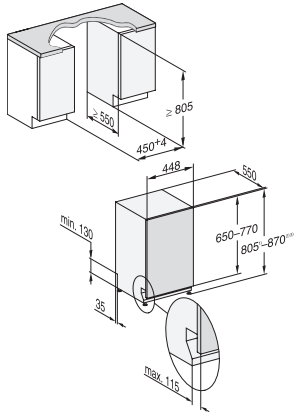

G 5990 SCVi SL

Vollintegrierter Geschirrspüler 45cm

für optimale Trocknungsergebnisse dank AutoOpen-Trocknung.

EAN-Nr.: 4002516608066 / Materialnummer: 12148120 /

Alte Materialnummer: 21599062A

ExtraLeise 40 dB(A)	•
Pasta/Paella	•
Ohne Oberkorb 65°C	•
Biergläser warm	•
Gerätepflege	•
Spüloptionen	
Kurz	•
IntenseZone	•
Express	•
Extra sauber	•
Extra trocken	•
Korbgestaltung	
Besteckunterbringung	MultiFlex-Schublade 45er
FlexCare-Gläserhalter	2
Korbgestaltung	MaxiComfort 45 cm
Anzahl Maßgedecke	9
Sicherheit	
Waterproof-System	•
Sieb-Kontrollanzeige	•
Technische Daten	
Nischenbreite minimal in mm	450
Nischenbreite maximal in mm	450
Nischenhöhe minimal in mm	805
Nischenhöhe maximal in mm	870
Nischtiefe in mm	550
Gerätebreite in mm	448
Gerätehöhe in mm	805
Gerätetiefe in mm	550
Gerätetiefe bei geöffneter Tür in cm	116,5
Nettogewicht in kg	40,8
Gesamtanschlusswert in kW	2,00
Spannung in V	230
Absicherung in A	10
Phasenanzahl	1
Elektrische Frequenz Standard	50
Länge Wasserzulaufschlauch in m	1,50
Länge Wasserablaufschlauch in m	1,50
Länge der elektrischen Zuleitung in m	1,70
Min. Frontplattengewicht in kg	2,0
Max. Frontplattengewicht in kg	8,0
Verfügbare Displaysprachen	
Verfügbare Displaysprachen durch MultiLingua	deutsch, english, hrvatski, română, slovenščina, srpski, ελληνικά
Mitgeliefertes Zubehör	
1 x Packung UltraTabs (20 Stück)	•
Gutschein 1 x Packung UltraTabs (20 Stück) oder 3 Packungen (je 60 Stück) zu einem Sonderpreis	•

G 5990 SCVi SL

Vollintegrierter Geschirrspüler 45cm

für optimale Trocknungsergebnisse dank AutoOpen-Trocknung.

G7000, vollintegrierbare G, 45cm (Skizze)

1) Sockelhöhe 35-155 mm, , 2) Sockelhöhe 100-220 mm, , 3) Gerätehöhe max. 930 mm mit Umbausatz Sockelhöhe-1 (Mat.-Nr. 6.394.761),

G7000, vollintegrierbare G, 45cm (Skizze)