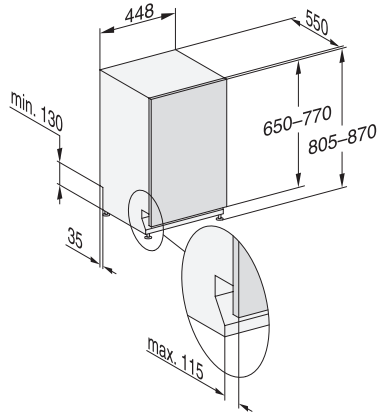

G 5990 SCVi SL

Vollintegrierter Geschirrspüler 45cm

für optimale Trocknungsergebnisse dank AutoOpen-Trocknung.

EAN-Nr.: 4002516608066 / Materialnummer: 12148120 /

Alte Materialnummer: 21599062A

ExtraLeise 40 dB(A)	•
Pasta/Paella	•
Ohne Oberkorb 65°C	•
Biergläser warm	•
Gerätepflege	•
Spüloptionen	
Kurz	•
IntenseZone	•
Express	•
Extra sauber	•
Extra trocken	•
Korbgestaltung	
Besteckunterbringung	MultiFlex-Schublade 45er
FlexCare-Gläserhalter	2
Korbgestaltung	MaxiComfort 45 cm
Anzahl Maßgedecke	9
Sicherheit	
Waterproof-System	•
Sieb-Kontrollanzeige	•
Technische Daten	
Nischenbreite minimal in mm	450
Nischenbreite maximal in mm	450
Nischenhöhe minimal in mm	805
Nischenhöhe maximal in mm	870
Nischtiefe in mm	550
Gerätebreite in mm	448
Gerätehöhe in mm	805
Gerätetiefe in mm	550
Gerätetiefe bei geöffneter Tür in cm	116,5
Nettogewicht in kg	40,8
Gesamtanschlusswert in kW	2,00
Spannung in V	230
Absicherung in A	10
Phasenanzahl	1
Elektrische Frequenz Standard	50
Länge Wasserzulaufschlauch in m	1,50
Länge Wasserablaufschlauch in m	1,50
Länge der elektrischen Zuleitung in m	1,70
Min. Frontplattengewicht in kg	2,0
Max. Frontplattengewicht in kg	8,0
Verfügbare Displaysprachen	
Verfügbare Displaysprachen durch MultiLingua	deutsch, english, hrvatski, română, slovenščina, srpski, ελληνικά
Mitgeliefertes Zubehör	
1 x Packung UltraTabs (20 Stück)	•
Gutschein 1 x Packung UltraTabs (20 Stück) oder 3 Packungen (je 60 Stück) zu einem Sonderpreis	•

G 5990 SCVi SL

Vollintegrierter Geschirrspüler 45cm

für optimale Trocknungsergebnisse dank AutoOpen-Trocknung.

G7000, vollintegrierbare G, 45cm (Skizze)

1) Sockelhöhe 35-155 mm, , 2) Sockelhöhe 100-220 mm, , 3) Gerätehöhe max. 930 mm mit Umbausatz Sockelhöhe-1 (Mat.-Nr. 6.394.761),

G7000, vollintegrierbare G, 45cm (Skizze)