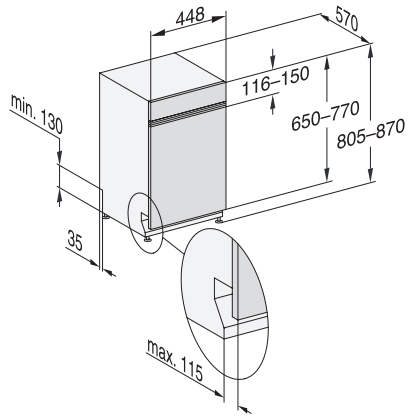

G 5940 SCi SL
Integrierter Geschirrspüler 45cm
mit Vernetzung für noch mehr Komfort.

EAN-Nr.: 4002516608059 / Materialnummer: 12148110 / Alte Materialnummer: 21594057A

Ohne Oberkorb 65°C	•
Biergläser warm	•
Gerätepflege	•
Spüloptionen	
Kurz	•
IntenseZone	•
Express	•
Extra sauber	•
Extra trocken	•
Korbgestaltung	
Besteckunterbringung	MultiFlex-Schublade 45er
FlexCare-Gläserhalter	2
Anzahl Maßgedecke	9
Korbgestaltung	MaxiComfort 45 cm
Sicherheit	
Waterproof-System	•
Kindersicherung	•
Technische Daten	
Nischenbreite minimal in mm	450
Nischenbreite maximal in mm	450
Nischenhöhe minimal in mm	805
Nischenhöhe maximal in mm	870
Niscentiefe in mm	570
Gerätebreite in mm	448
Gerätehöhe in mm	805
Gerätetiefe in mm	570
Gerätetiefe bei geöffneter Tür in cm	116,5
Nettogewicht in kg	41,4
Gesamtanschlusswert in kW	2,00
Spannung in V	230
Absicherung in A	10
Phasenanzahl	1
Elektrische Frequenz Standard	50
Länge Wasserzulaufschlauch in m	1,50
Länge Wasserablaufschlauch in m	1,50
Länge der elektrischen Zuleitung in m	1,70
Min. Frontplattengewicht in kg	2,0
Max. Frontplattengewicht in kg	8,0
Verfügbare Displaysprachen	
Verfügbare Displaysprachen durch MultiLingua	deutsch, english, español, français, italiano, niederlands, português, türkçe
Mitgeliefertes Zubehör	
1 x Packung UltraTabs (20 Stück)	•
Gutschein 1 x Packung UltraTabs (20 Stück) oder 9 Packungen zu einem Sonderpreis	•

G 5940 SCi SL
Integrierter Geschirrspüler 45cm
mit Vernetzung für noch mehr Komfort.

G7000, integrierbare G, 45cm (Skizze)

1) Sockelhöhe 35-155 mm, , 2) Sockelhöhe 100-220 mm, , 3) Gerätehöhe max. 930 mm mit Umbausatz Sockelhöhe-1 (Mat.-Nr. 6.394.761),

G7000, integrierbare G, 45cm (Skizze)