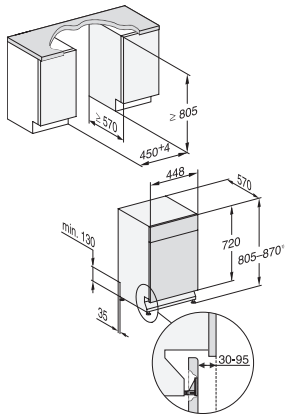

G 5940 SCi SL
Integrierter Geschirrspüler 45cm
mit Vernetzung für noch mehr Komfort.

EAN-Nr.: 4002516608059 / Materialnummer: 12148110 / Alte Materialnummer: 21594057A

Ohne Oberkorb 65°C	•
Biergläser warm	•
Gerätepflege	•
Spüloptionen	
Kurz	•
IntenseZone	•
Express	•
Extra sauber	•
Extra trocken	•
Korbgestaltung	
Besteckunterbringung	MultiFlex-Schublade 45er
FlexCare-Gläserhalter	2
Anzahl Maßgedecke	9
Korbgestaltung	MaxiComfort 45 cm
Sicherheit	
Waterproof-System	•
Kindersicherung	•
Technische Daten	
Nischenbreite minimal in mm	450
Nischenbreite maximal in mm	450
Nischenhöhe minimal in mm	805
Nischenhöhe maximal in mm	870
Niscentiefe in mm	570
Gerätebreite in mm	448
Gerätehöhe in mm	805
Gerätetiefe in mm	570
Gerätetiefe bei geöffneter Tür in cm	116,5
Nettogewicht in kg	41,4
Gesamtanschlusswert in kW	2,00
Spannung in V	230
Absicherung in A	10
Phasenanzahl	1
Elektrische Frequenz Standard	50
Länge Wasserzulaufschlauch in m	1,50
Länge Wasserablaufschlauch in m	1,50
Länge der elektrischen Zuleitung in m	1,70
Min. Frontplattengewicht in kg	2,0
Max. Frontplattengewicht in kg	8,0
Verfügbare Displaysprachen	
Verfügbare Displaysprachen durch MultiLingua	deutsch, english, español, français, italiano, niederlands, português, türkçe
Mitgeliefertes Zubehör	
1 x Packung UltraTabs (20 Stück)	•
Gutschein 1 x Packung UltraTabs (20 Stück) oder 9 Packungen zu einem Sonderpreis	•

G 5940 SCi SL
Integrierter Geschirrspüler 45cm
mit Vernetzung für noch mehr Komfort.

G7000, integrierbare G, 45cm (Skizze)

1) Sockelhöhe 35-155 mm, , 2) Sockelhöhe 100-220 mm, , 3) Gerätehöhe max. 930 mm mit Umbausatz Sockelhöhe-1 (Mat.-Nr. 6.394.761),

G7000, integrierbare G, 45cm (Skizze)