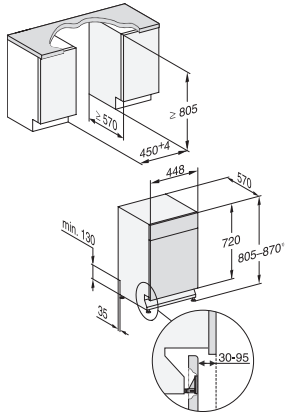

G 5940 SCi SL  
Integrierter Geschirrspüler 45cm  
mit Vernetzung für noch mehr Komfort.

EAN-Nr.: 4002516608042 / Materialnummer: 12148100 / Alte Materialnummer: 21594056A

Ohne Oberkorb 65°C	•
Biergläser warm	•
Gerätepflege	•
<b>Spüloptionen</b>	
Kurz	•
IntenseZone	•
Express	•
Extra sauber	•
Extra trocken	•
<b>Korbgestaltung</b>	
Besteckunterbringung	MultiFlex-Schublade 45er
FlexCare-Gläserhalter	2
Anzahl Maßgedecke	9
Korbgestaltung	MaxiComfort 45 cm
<b>Sicherheit</b>	
Waterproof-System	•
Kindersicherung	•
<b>Technische Daten</b>	
Nischenbreite minimal in mm	450
Nischenbreite maximal in mm	450
Nischenhöhe minimal in mm	805
Nischenhöhe maximal in mm	870
Nischentiefe in mm	570
Gerätebreite in mm	448
Gerätehöhe in mm	805
Gerätetiefe in mm	570
Gerätetiefe bei geöffneter Tür in cm	116,5
Nettogewicht in kg	40,6
Gesamtanschlusswert in kW	2,00
Spannung in V	230
Absicherung in A	10
Phasenanzahl	1
Elektrische Frequenz Standard	50
Länge Wasserzulaufschlauch in m	1,50
Länge Wasserablaufschlauch in m	1,50
Länge der elektrischen Zuleitung in m	1,70
Min. Frontplattengewicht in kg	2,0
Max. Frontplattengewicht in kg	8,0
Leuchtmittel tauschen	Kundendienst
<b>Verfügbare Displaysprachen</b>	
Verfügbare Displaysprachen durch MultiLingua	deutsch, english, hrvatski, română, slovenščina, srpski, ελληνικά
<b>Mitgeliefertes Zubehör</b>	
1 x Packung UltraTabs (20 Stück)	•
Gutschein 1 x Packung UltraTabs (20 Stück) oder 9 Packungen zu einem Sonderpreis	•

G 5940 SCi SL  
Integrierter Geschirrspüler 45cm  
mit Vernetzung für noch mehr Komfort.

G7000, integrierbare G, 45cm (Skizze)

1) Sockelhöhe 35-155 mm, , 2) Sockelhöhe 100-220 mm, , 3) Gerätehöhe max. 930 mm mit Umbausatz Sockelhöhe-1 (Mat.-Nr. 6.394.761),