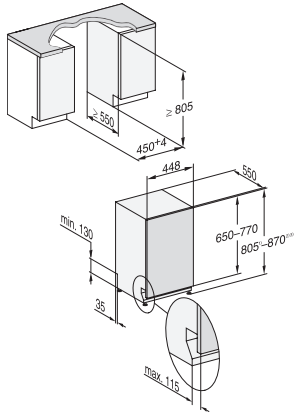

## G 5790 SCVi SL

Vollintegrierter Geschirrspüler 45cm

für optimale Trocknungsergebnisse dank AutoOpen-Trocknung.

EAN-Nr.: 4002516608035 / Materialnummer: 12148090 / Alte Materialnummer: 21579062A

Extra sauber	•
Extra trocken	•
<b>Korbgestaltung</b>	
Besteckunterbringung	MultiFlex-Schublade 45er
Korbgestaltung	ExtraComfort 45 cm
Anzahl Maßgedecke	9
<b>Sicherheit</b>	
Waterproof-System	•
<b>Technische Daten</b>	
Nischenbreite minimal in mm	450
Nischenbreite maximal in mm	450
Nischenhöhe minimal in mm	805
Nischenhöhe maximal in mm	870
Nischentiefe in mm	550
Gerätebreite in mm	448
Gerätehöhe in mm	805
Gerätetiefe in mm	550
Gerätetiefe bei geöffneter Tür in cm	116,5
Nettogewicht in kg	40,8
Gesamtanschlusswert in kW	2,00
Spannung in V	230
Absicherung in A	10
Phasenanzahl	1
Elektrische Frequenz Standard	50
Länge Wasserzulaufschlauch in m	1,50
Länge Wasserablaufschlauch in m	1,50
Länge der elektrischen Zuleitung in m	1,70
Min. Frontplattengewicht in kg	2,0
Max. Frontplattengewicht in kg	8,0
<b>Verfügbare Displaysprachen</b>	
Verfügbare Displaysprachen durch MultiLingua	deutsch, english, hrvatski, română, slovenščina, srpski, ελληνικά
<b>Mitgeliefertes Zubehör</b>	
1 x Packung UltraTabs (20 Stück)	•
Gutschein 1 x Packung UltraTabs (20 Stück) oder 3 Packungen (je 60 Stück) zu einem Sonderpreis	•

## G 5790 SCVi SL

Vollintegrierter Geschirrspüler 45cm

für optimale Trocknungsergebnisse dank AutoOpen-Trocknung.

G7000, vollintegrierbare G, 45cm (Skizze)

1) Sockelhöhe 35-155 mm, , 2) Sockelhöhe 100-220 mm, , 3) Gerätehöhe max. 930 mm mit Umbausatz Sockelhöhe-1 (Mat.-Nr. 6.394.761),

G7000, vollintegrierbare G, 45cm (Skizze)