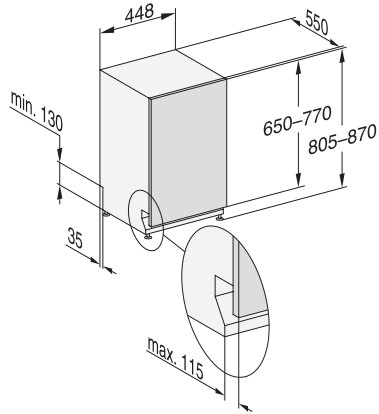

## G 5790 SCVi SL

Vollintegrierter Geschirrspüler 45cm

für optimale Trocknungsergebnisse dank AutoOpen-Trocknung.

EAN-Nr.: 4002516608035 / Materialnummer: 12148090 / Alte Materialnummer: 21579062A

Extra sauber	•
Extra trocken	•
<b>Korbgestaltung</b>	
Besteckunterbringung	MultiFlex-Schublade 45er
Korbgestaltung	ExtraComfort 45 cm
Anzahl Maßgedecke	9
<b>Sicherheit</b>	
Waterproof-System	•
<b>Technische Daten</b>	
Nischenbreite minimal in mm	450
Nischenbreite maximal in mm	450
Nischenhöhe minimal in mm	805
Nischenhöhe maximal in mm	870
Nischentiefe in mm	550
Gerätebreite in mm	448
Gerätehöhe in mm	805
Gerätetiefe in mm	550
Gerätetiefe bei geöffneter Tür in cm	116,5
Nettogewicht in kg	40,8
Gesamtanschlusswert in kW	2,00
Spannung in V	230
Absicherung in A	10
Phasenanzahl	1
Elektrische Frequenz Standard	50
Länge Wasserzulaufschlauch in m	1,50
Länge Wasserablaufschlauch in m	1,50
Länge der elektrischen Zuleitung in m	1,70
Min. Frontplattengewicht in kg	2,0
Max. Frontplattengewicht in kg	8,0
<b>Verfügbare Displaysprachen</b>	
Verfügbare Displaysprachen durch MultiLingua	deutsch, english, hrvatski, română, slovenščina, srpski, ελληνικά
<b>Mitgeliefertes Zubehör</b>	
1 x Packung UltraTabs (20 Stück)	•
Gutschein 1 x Packung UltraTabs (20 Stück) oder 3 Packungen (je 60 Stück) zu einem Sonderpreis	•

## G 5790 SCVi SL

Vollintegrierter Geschirrspüler 45cm

für optimale Trocknungsergebnisse dank AutoOpen-Trocknung.

G7000, vollintegrierbare G, 45cm (Skizze)

1) Sockelhöhe 35-155 mm, , 2) Sockelhöhe 100-220 mm, , 3) Gerätehöhe max. 930 mm mit Umbausatz Sockelhöhe-1 (Mat.-Nr. 6.394.761),

G7000, vollintegrierbare G, 45cm (Skizze)