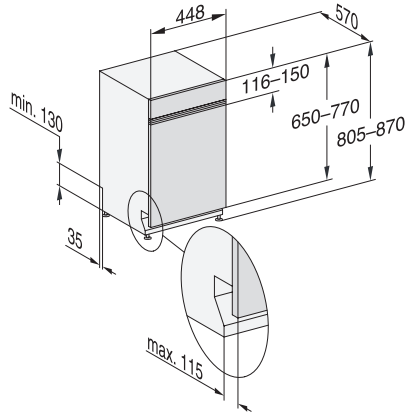

## G 5740 SCi SL

Integrierter Geschirrspüler 45cm

für optimale Trocknungsergebnisse dank AutoOpen-Trocknung.

EAN-Nr.: 4002516608028 / Materialnummer: 12148070 / Alte Materialnummer: 21574057A

Extra sauber	•
Extra trocken	•
<b>Korbgestaltung</b>	
Besteckunterbringung	MultiFlex-Schublade 45er
Anzahl Maßgedecke	9
Korbgestaltung	ExtraComfort 45 cm
<b>Sicherheit</b>	
Waterproof-System	•
Kindersicherung	•
<b>Technische Daten</b>	
Nischenbreite minimal in mm	450
Nischenbreite maximal in mm	450
Nischenhöhe minimal in mm	805
Nischenhöhe maximal in mm	870
Niscentiefe in mm	570
Gerätebreite in mm	448
Gerätehöhe in mm	805
Gerätetiefe in mm	570
Gerätetiefe bei geöffneter Tür in cm	116,5
Nettogewicht in kg	41,4
Gesamtanschlusswert in kW	2,00
Spannung in V	230
Absicherung in A	10
Phasenanzahl	1
Elektrische Frequenz Standard	50
Länge Wasserzulaufschlauch in m	1,50
Länge Wasserablaufschlauch in m	1,50
Länge der elektrischen Zuleitung in m	1,70
Min. Frontplattengewicht in kg	2,0
Max. Frontplattengewicht in kg	8,0
<b>Verfügbare Displaysprachen</b>	
Verfügbare Displaysprachen durch MultiLingua	deutsch, english, hrvatski, română, slovenščina, srpski, ελληνικά
<b>Mitgeliefertes Zubehör</b>	
1 x Packung UltraTabs (20 Stück)	•
Gutschein 1 x Packung UltraTabs (20 Stück) oder 9 Packungen zu einem Sonderpreis	•

## G 5740 SCi SL

Integrierter Geschirrspüler 45cm

für optimale Trocknungsergebnisse dank AutoOpen-Trocknung.

G7000, integrierbare G, 45cm (Skizze)

1) Sockelhöhe 35-155 mm, , 2) Sockelhöhe 100-220 mm, , 3) Gerätehöhe max. 930 mm mit Umbausatz Sockelhöhe-1 (Mat.-Nr. 6.394.761),

G7000, integrierbare G, 45cm (Skizze)