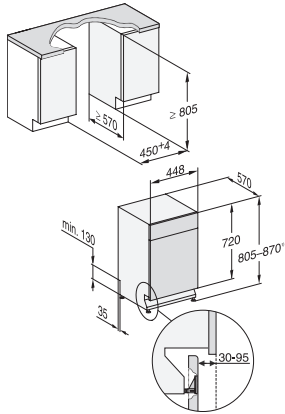

## G 5740 SCi SL

Integrierter Geschirrspüler 45cm

für optimale Trocknungsergebnisse dank AutoOpen-Trocknung.

EAN-Nr.: 4002516608028 / Materialnummer: 12148070 / Alte Materialnummer: 21574057A

Extra sauber	•
Extra trocken	•
<b>Korbgestaltung</b>	
Besteckunterbringung	MultiFlex-Schublade 45er
Anzahl Maßgedecke	9
Korbgestaltung	ExtraComfort 45 cm
<b>Sicherheit</b>	
Waterproof-System	•
Kindersicherung	•
<b>Technische Daten</b>	
Nischenbreite minimal in mm	450
Nischenbreite maximal in mm	450
Nischenhöhe minimal in mm	805
Nischenhöhe maximal in mm	870
Niscentiefe in mm	570
Gerätebreite in mm	448
Gerätehöhe in mm	805
Gerätetiefe in mm	570
Gerätetiefe bei geöffneter Tür in cm	116,5
Nettogewicht in kg	41,4
Gesamtanschlusswert in kW	2,00
Spannung in V	230
Absicherung in A	10
Phasenanzahl	1
Elektrische Frequenz Standard	50
Länge Wasserzulaufschlauch in m	1,50
Länge Wasserablaufschlauch in m	1,50
Länge der elektrischen Zuleitung in m	1,70
Min. Frontplattengewicht in kg	2,0
Max. Frontplattengewicht in kg	8,0
<b>Verfügbare Displaysprachen</b>	
Verfügbare Displaysprachen durch MultiLingua	deutsch, english, hrvatski, română, slovenščina, srpski, ελληνικά
<b>Mitgeliefertes Zubehör</b>	
1 x Packung UltraTabs (20 Stück)	•
Gutschein 1 x Packung UltraTabs (20 Stück) oder 9 Packungen zu einem Sonderpreis	•

## G 5740 SCi SL

Integrierter Geschirrspüler 45cm

für optimale Trocknungsergebnisse dank AutoOpen-Trocknung.

G7000, integrierbare G, 45cm (Skizze)

1) Sockelhöhe 35-155 mm, , 2) Sockelhöhe 100-220 mm, , 3) Gerätehöhe max. 930 mm mit Umbausatz Sockelhöhe-1 (Mat.-Nr. 6.394.761),

G7000, integrierbare G, 45cm (Skizze)