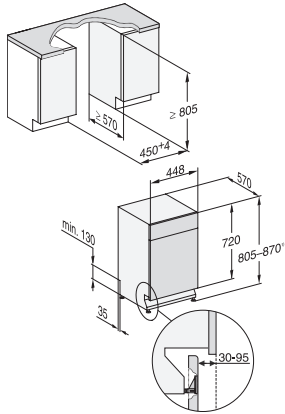

G 5740 SCi SL

Integrierter Geschirrspüler 45cm

für optimale Trocknungsergebnisse dank AutoOpen-Trocknung.

EAN-Nr.: 4002516608011 / Materialnummer: 12148050 / Alte Materialnummer: 21574056A

Extra sauber	•
Extra trocken	•
Korbgestaltung	
Besteckunterbringung	MultiFlex-Schublade 45er
Anzahl Maßgedecke	9
Korbgestaltung	ExtraComfort 45 cm
Sicherheit	
Waterproof-System	•
Kindersicherung	•
Technische Daten	
Nischenbreite minimal in mm	450
Nischenbreite maximal in mm	450
Nischenhöhe minimal in mm	805
Nischenhöhe maximal in mm	870
Niscentiefe in mm	570
Gerätebreite in mm	448
Gerätehöhe in mm	805
Gerätetiefe in mm	570
Gerätetiefe bei geöffneter Tür in cm	116,5
Nettogewicht in kg	40,6
Gesamtanschlusswert in kW	2,00
Spannung in V	230
Absicherung in A	10
Phasenanzahl	1
Elektrische Frequenz Standard	50
Länge Wasserzulaufschlauch in m	1,50
Länge Wasserablaufschlauch in m	1,50
Länge der elektrischen Zuleitung in m	1,70
Min. Frontplattengewicht in kg	2,0
Max. Frontplattengewicht in kg	8,0
Verfügbare Displaysprachen	
Verfügbare Displaysprachen durch MultiLingua	deutsch, english, hrvatski, română, slovenščina, srpski, ελληνικά
Mitgeliefertes Zubehör	
1 x Packung UltraTabs (20 Stück)	•
Gutschein 1 x Packung UltraTabs (20 Stück) oder 9 Packungen zu einem Sonderpreis	•

G 5740 SCi SL

Integrierter Geschirrspüler 45cm

für optimale Trocknungsergebnisse dank AutoOpen-Trocknung.

G7000, integrierbare G, 45cm (Skizze)

1) Sockelhöhe 35-155 mm, , 2) Sockelhöhe 100-220 mm, , 3) Gerätehöhe max. 930 mm mit Umbausatz Sockelhöhe-1 (Mat.-Nr. 6.394.761),

G7000, integrierbare G, 45cm (Skizze)