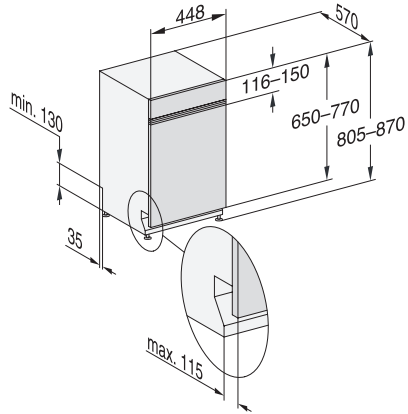

G 5740 SCi SL

Integrierter Geschirrspüler 45cm

für optimale Trocknungsergebnisse dank AutoOpen-Trocknung.

EAN-Nr.: 4002516608011 / Materialnummer: 12148050 / Alte Materialnummer: 21574056A

Extra sauber	•
Extra trocken	•
Korbgestaltung	
Besteckunterbringung	MultiFlex-Schublade 45er
Anzahl Maßgedecke	9
Korbgestaltung	ExtraComfort 45 cm
Sicherheit	
Waterproof-System	•
Kindersicherung	•
Technische Daten	
Nischenbreite minimal in mm	450
Nischenbreite maximal in mm	450
Nischenhöhe minimal in mm	805
Nischenhöhe maximal in mm	870
Niscentiefe in mm	570
Gerätebreite in mm	448
Gerätehöhe in mm	805
Gerätetiefe in mm	570
Gerätetiefe bei geöffneter Tür in cm	116,5
Nettogewicht in kg	40,6
Gesamtanschlusswert in kW	2,00
Spannung in V	230
Absicherung in A	10
Phasenanzahl	1
Elektrische Frequenz Standard	50
Länge Wasserzulaufschlauch in m	1,50
Länge Wasserablaufschlauch in m	1,50
Länge der elektrischen Zuleitung in m	1,70
Min. Frontplattengewicht in kg	2,0
Max. Frontplattengewicht in kg	8,0
Verfügbare Displaysprachen	
Verfügbare Displaysprachen durch MultiLingua	deutsch, english, hrvatski, română, slovenščina, srpski, ελληνικά
Mitgeliefertes Zubehör	
1 x Packung UltraTabs (20 Stück)	•
Gutschein 1 x Packung UltraTabs (20 Stück) oder 9 Packungen zu einem Sonderpreis	•

G 5740 SCi SL

Integrierter Geschirrspüler 45cm

für optimale Trocknungsergebnisse dank AutoOpen-Trocknung.

G7000, integrierbare G, 45cm (Skizze)

1) Sockelhöhe 35-155 mm, , 2) Sockelhöhe 100-220 mm, , 3) Gerätehöhe max. 930 mm mit Umbausatz Sockelhöhe-1 (Mat.-Nr. 6.394.761),

G7000, integrierbare G, 45cm (Skizze)