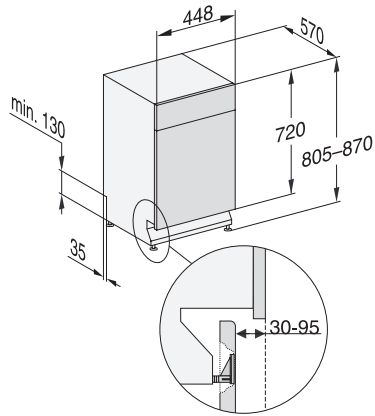

## G 5740 SCU SL

Unterbau-Geschirrspüler 45cm

für optimale Trocknungsergebnisse dank AutoOpen-Trocknung.

EAN-Nr.: 4002516607502 / Materialnummer: 12148040 / Alte Materialnummer: 21574036A

Extra sauber	•
Extra trocken	•
<b>Korbgestaltung</b>	
Besteckunterbringung	MultiFlex-Schublade 45er
Anzahl Maßgedecke	9
Korbgestaltung	ExtraComfort 45 cm
<b>Sicherheit</b>	
Waterproof-System	•
Kindersicherung	•
<b>Technische Daten</b>	
Nischenbreite minimal in mm	450
Nischenbreite maximal in mm	450
Nischenhöhe minimal in mm	805
Nischenhöhe maximal in mm	870
Niscentiefe in mm	570
Gerätebreite in mm	448
Gerätehöhe in mm	805
Gerätetiefe in mm	570
Gerätetiefe bei geöffneter Tür in cm	116,5
Nettogewicht in kg	40,8
Gesamtanschlusswert in kW	2,00
Spannung in V	230
Absicherung in A	10
Phasenanzahl	1
Elektrische Frequenz Standard	50
Länge Wasserzulaufschlauch in m	1,50
Länge Wasserablaufschlauch in m	1,50
Länge der elektrischen Zuleitung in m	1,70
<b>Verfügbare Displaysprachen</b>	
Verfügbare Displaysprachen durch MultiLingua	deutsch, english, hrvatski, română, slovenščina, srpski, ελληνικά
<b>Mitgeliefertes Zubehör</b>	
1 x Packung UltraTabs (20 Stück)	•
Gutschein 1 x Packung UltraTabs (20 Stück) oder 9 Packungen zu einem Sonderpreis	•

## G 5740 SCU SL

Unterbau-Geschirrspüler 45cm

für optimale Trocknungsergebnisse dank AutoOpen-Trocknung.

G7000, unterbau, Einbauskitze, 45cm (Skizze)

1) Gerätehöhe max. 930 mm mit Umbausatz Sockelhöhe – 1 (Material-Nr. 6.394.761)

G7000, unterbau, Einbauskitze, 45cm (Skizze)