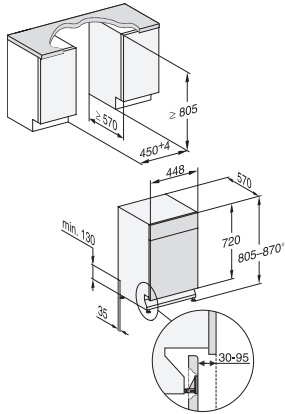

G 5740 SCU SL

Unterbau-Geschirrspüler 45cm

für optimale Trocknungsergebnisse dank AutoOpen-Trocknung.

EAN-Nr.: 4002516607502 / Materialnummer: 12148040 /
Alte Materialnummer: 21574036A

IntenseZone	•
Express	•
Extra sauber	•
Extra trocken	•
Korbgestaltung	
Besteckunterbringung	MultiFlex-Schublade 45er
Korbgestaltung	ExtraComfort 45 cm
Anzahl Maßgedecke	9
Sicherheit	
Waterproof-System	•
Sieb-Kontrollanzeige	•
Kindersicherung	•
Technische Daten	
Nischenbreite minimal in mm	450
Nischenbreite maximal in mm	450
Nischenhöhe minimal in mm	805
Nischenhöhe maximal in mm	870
Niscentiefe in mm	570
Gerätebreite in mm	448
Gerätehöhe in mm	805
Gerätetiefe in mm	570
Gerätetiefe bei geöffneter Tür in cm	116,5
Nettogewicht in kg	40,8
Gesamtanschlusswert in kW	2,00
Spannung in V	230
Absicherung in A	10
Phasenanzahl	1
Elektrische Frequenz Standard	50
Länge Wasserzulaufschlauch in m	1,50
Länge Wasserablaufschlauch in m	1,50
Länge der elektrischen Zuleitung in m	1,70
Verfügbare Displaysprachen	
Verfügbare Displaysprachen durch MultiLingua	deutsch, english, hrvatski, română, slovenščina, srpski, ελληνικά
Mitgeliefertes Zubehör	
1 x Packung UltraTabs (20 Stück)	•
Gutschein 1 x Packung UltraTabs (20 Stück) oder 3 Packungen (je 60 Stück) zu einem Sonderpreis	•

G 5740 SCU SL

Unterbau-Geschirrspüler 45cm

für optimale Trocknungsergebnisse dank AutoOpen-Trocknung.

G7000, unterbau, Einbauskitze, 45cm (Skizze)

1) Gerätehöhe max. 930 mm mit Umbausatz
Sockelhöhe – 1 (Material-Nr. 6.394.761)

G7000, unterbau, Einbauskitze, 45cm (Skizze)