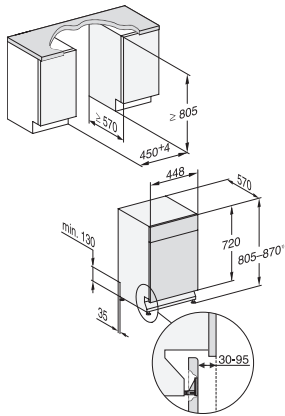

## G 5740 SCU SL

Unterbau-Geschirrspüler 45cm

für optimale Trocknungsergebnisse dank AutoOpen-Trocknung.

EAN-Nr.: 4002516607502 / Materialnummer: 12148040 / Alte Materialnummer: 21574036A

Extra sauber	•
Extra trocken	•
<b>Korbgestaltung</b>	
Besteckunterbringung	MultiFlex-Schublade 45er
Anzahl Maßgedecke	9
Korbgestaltung	ExtraComfort 45 cm
<b>Sicherheit</b>	
Waterproof-System	•
Kindersicherung	•
<b>Technische Daten</b>	
Nischenbreite minimal in mm	450
Nischenbreite maximal in mm	450
Nischenhöhe minimal in mm	805
Nischenhöhe maximal in mm	870
Niscentiefe in mm	570
Gerätebreite in mm	448
Gerätehöhe in mm	805
Gerätetiefe in mm	570
Gerätetiefe bei geöffneter Tür in cm	116,5
Nettogewicht in kg	40,8
Gesamtanschlusswert in kW	2,00
Spannung in V	230
Absicherung in A	10
Phasenanzahl	1
Elektrische Frequenz Standard	50
Länge Wasserzulaufschlauch in m	1,50
Länge Wasserablaufschlauch in m	1,50
Länge der elektrischen Zuleitung in m	1,70
<b>Verfügbare Displaysprachen</b>	
Verfügbare Displaysprachen durch MultiLingua	deutsch, english, hrvatski, română, slovenščina, srpski, ελληνικά
<b>Mitgeliefertes Zubehör</b>	
1 x Packung UltraTabs (20 Stück)	•
Gutschein 1 x Packung UltraTabs (20 Stück) oder 9 Packungen zu einem Sonderpreis	•

## G 5740 SCU SL

Unterbau-Geschirrspüler 45cm

für optimale Trocknungsergebnisse dank AutoOpen-Trocknung.

G7000, unterbau, Einbauskitze, 45cm (Skizze)

1) Gerätehöhe max. 930 mm mit Umbausatz Sockelhöhe – 1 (Material-Nr. 6.394.761)

G7000, unterbau, Einbauskitze, 45cm (Skizze)