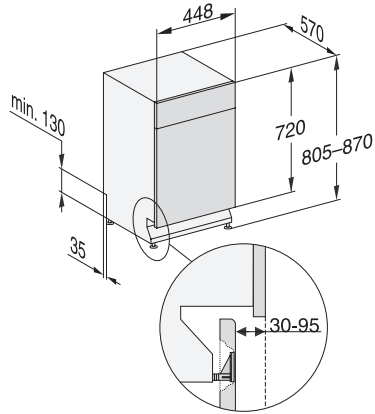

G 5740 SCU SL

Unterbau-Geschirrspüler 45cm

für optimale Trocknungsergebnisse dank AutoOpen-Trocknung.

EAN-Nr.: 4002516607502 / Materialnummer: 12148040 /
Alte Materialnummer: 21574036A

IntenseZone	•
Express	•
Extra sauber	•
Extra trocken	•
Korbgestaltung	
Besteckunterbringung	MultiFlex-Schublade 45er
Korbgestaltung	ExtraComfort 45 cm
Anzahl Maßgedecke	9
Sicherheit	
Waterproof-System	•
Sieb-Kontrollanzeige	•
Kindersicherung	•
Technische Daten	
Nischenbreite minimal in mm	450
Nischenbreite maximal in mm	450
Nischenhöhe minimal in mm	805
Nischenhöhe maximal in mm	870
Niscentiefe in mm	570
Gerätebreite in mm	448
Gerätehöhe in mm	805
Gerätetiefe in mm	570
Gerätetiefe bei geöffneter Tür in cm	116,5
Nettogewicht in kg	40,8
Gesamtanschlusswert in kW	2,00
Spannung in V	230
Absicherung in A	10
Phasenanzahl	1
Elektrische Frequenz Standard	50
Länge Wasserzulaufschlauch in m	1,50
Länge Wasserablaufschlauch in m	1,50
Länge der elektrischen Zuleitung in m	1,70
Verfügbare Displaysprachen	
Verfügbare Displaysprachen durch MultiLingua	deutsch, english, hrvatski, română, slovenščina, srpski, ελληνικά
Mitgeliefertes Zubehör	
1 x Packung UltraTabs (20 Stück)	•
Gutschein 1 x Packung UltraTabs (20 Stück) oder 3 Packungen (je 60 Stück) zu einem Sonderpreis	•

G 5740 SCU SL

Unterbau-Geschirrspüler 45cm

für optimale Trocknungsergebnisse dank AutoOpen-Trocknung.

G7000, unterbau, Einbauskitze, 45cm (Skizze)

1) Gerätehöhe max. 930 mm mit Umbausatz
Sockelhöhe – 1 (Material-Nr. 6.394.761)

G7000, unterbau, Einbauskitze, 45cm (Skizze)