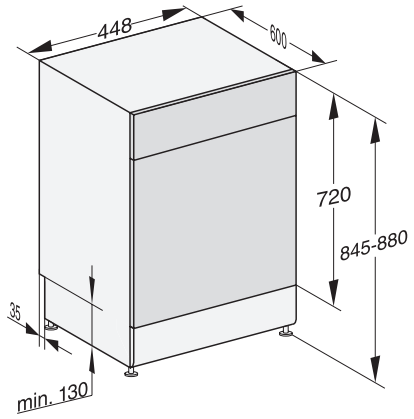

G 5740 SC SL

Stand-Geschirrspüler 45cm

für optimale Trocknungsergebnisse dank AutoOpen-Trocknung.

EAN-Nr.: 4002516607496 / Materialnummer: 12148030 / Alte Materialnummer: 21574016A

Extra sauber	•
Extra trocken	•
<b>Korbgestaltung</b>	
Besteckunterbringung	MultiFlex-Schublade 45er
Anzahl Maßgedecke	9
Korbgestaltung	ExtraComfort 45 cm
<b>Sicherheit</b>	
Waterproof-System	•
Kindersicherung	•
<b>Technische Daten</b>	
Nischenbreite minimal in mm	450
Nischenbreite maximal in mm	450
Nischenhöhe minimal in mm	845
Nischenhöhe maximal in mm	880
Niscentiefe in mm	600
Gerätebreite in mm	448
Gerätehöhe in mm	845
Gerätetiefe in mm	600
Gerätetiefe bei geöffneter Tür in cm	119,5
Nettogewicht in kg	48,4
Gesamtanschlusswert in kW	2,00
Spannung in V	230
Absicherung in A	10
Phasenanzahl	1
Elektrische Frequenz Standard	50
Länge Wasserzulaufschlauch in m	1,50
Länge Wasserablaufschlauch in m	1,50
Länge der elektrischen Zuleitung in m	1,70
<b>Verfügbare Displaysprachen</b>	
Verfügbare Displaysprachen durch MultiLingua	deutsch, english, hrvatski, română, slovenščina, srpski, ελληνικά
<b>Mitgeliefertes Zubehör</b>	
1 x Packung UltraTabs (20 Stück)	•
Gutschein 1 x Packung UltraTabs (20 Stück) oder 9 Packungen zu einem Sonderpreis	•

G 5740 SC SL

Stand-Geschirrspüler 45cm

für optimale Trocknungsergebnisse dank AutoOpen-Trocknung.

G7000, 45 cm, Standgeräte, Maßskizze, (Skizze)