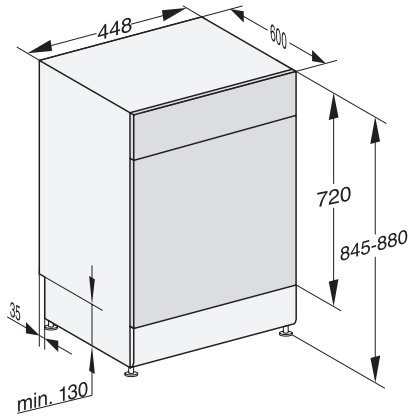

G 5740 SC SL

Stand-Geschirrspüler 45cm

für optimale Trocknungsergebnisse dank AutoOpen-Trocknung.

EAN-Nr.: 4002516607496 / Materialnummer: 12148030 /
Alte Materialnummer: 21574016A

IntenseZone	•
Express	•
Extra sauber	•
Extra trocken	•
Korbgestaltung	
Besteckunterbringung	MultiFlex-Schublade 45er
Korbgestaltung	ExtraComfort 45 cm
Anzahl Maßgedecke	9
Sicherheit	
Waterproof-System	•
Sieb-Kontrollanzeige	•
Kindersicherung	•
Technische Daten	
Nischenbreite minimal in mm	450
Nischenbreite maximal in mm	450
Nischenhöhe minimal in mm	845
Nischenhöhe maximal in mm	880
Niscentiefe in mm	600
Gerätebreite in mm	448
Gerätehöhe in mm	845
Gerätetiefe in mm	600
Gerätetiefe bei geöffneter Tür in cm	119,5
Nettogewicht in kg	48,4
Gesamtanschlusswert in kW	2,00
Spannung in V	230
Absicherung in A	10
Phasenanzahl	1
Elektrische Frequenz Standard	50
Länge Wasserzulaufschlauch in m	1,50
Länge Wasserablaufschlauch in m	1,50
Länge der elektrischen Zuleitung in m	1,70
Verfügbare Displaysprachen	
Verfügbare Displaysprachen durch MultiLingua	deutsch, english, hrvatski, română, slovenščina, srpski, ελληνικά
Mitgeliefertes Zubehör	
1 x Packung UltraTabs (20 Stück)	•
Gutschein 1 x Packung UltraTabs (20 Stück) oder 3 Packungen (je 60 Stück) zu einem Sonderpreis	•

G 5740 SC SL

Stand-Geschirrspüler 45cm

für optimale Trocknungsergebnisse dank AutoOpen-Trocknung.

G7000, 45 cm, Standgeräte, Maßskizze, (Skizze)