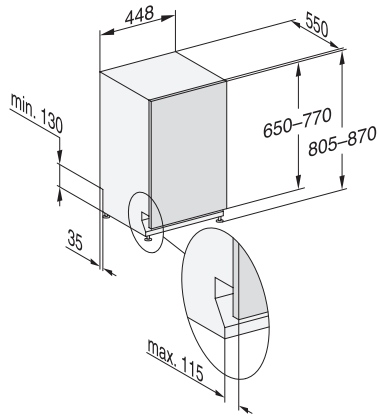

<b>Sicherheit</b>	
Waterproof-System	•
<b>Technische Daten</b>	
Nischenbreite minimal in mm	450
Nischenbreite maximal in mm	450
Nischenhöhe minimal in mm	805
Nischenhöhe maximal in mm	870
Niscentiefe in mm	550
Gerätebreite in mm	448
Gerätehöhe in mm	805
Gerätetiefe in mm	550
Gerätetiefe bei geöffneter Tür in cm	116,5
Nettogewicht in kg	40,8
Gesamtanschlusswert in kW	2,00
Spannung in V	230
Absicherung in A	10
Phasenanzahl	1
Elektrische Frequenz Standard	50
Länge Wasserzulaufschlauch in m	1,50
Länge Wasserablaufschlauch in m	1,50
Länge der elektrischen Zuleitung in m	1,70
Min. Frontplattengewicht in kg	2,0
Max. Frontplattengewicht in kg	8,0
<b>Mitgeliefertes Zubehör</b>	
1 x Packung UltraTabs (20 Stück)	•
Gutschein 1 x Packung UltraTabs (20 Stück) oder 9 Packungen zu einem Sonderpreis	•

G 5590 SCVi SL Active  
Vollintegrierter Geschirrspüler 45cm  
in bewährter Miele Qualität zum günstigen Einstiegspreis.

G7000, vollintegrierbare G, 45cm (Skizze)

1) Sockelhöhe 35-155 mm, , 2) Sockelhöhe 100-220 mm, , 3) Gerätehöhe max. 930 mm mit Umbausatz Sockelhöhe-1 (Mat.-Nr. 6.394.761),

G7000, vollintegrierbare G, 45cm (Skizze)