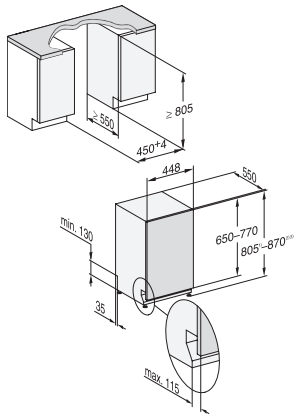

G 5590 SCVi SL Active
Vollintegrierter Geschirrspüler 45cm
in bewährter Miele Qualität zum günstigen Einstiegspreis.

G7000, vollintegrierbare G, 45cm (Skizze)

1) Sockelhöhe 35-155 mm, , 2) Sockelhöhe 100-220 mm, , 3) Gerätehöhe max. 930 mm mit Umbausatz Sockelhöhe-1 (Mat.-Nr. 6.394.761),