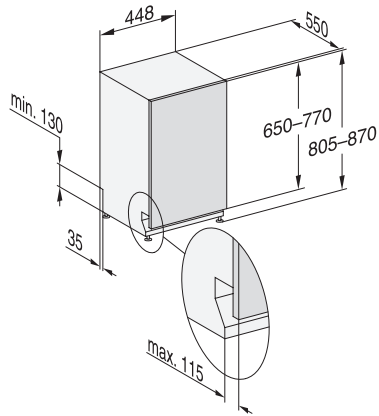

| Sicherheit | |
|---|-------|
| Waterproof-System | • |
| Technische Daten | |
| Nischenbreite minimal in mm | 450 |
| Nischenbreite maximal in mm | 450 |
| Nischenhöhe minimal in mm | 805 |
| Nischenhöhe maximal in mm | 870 |
| Niscentiefe in mm | 550 |
| Gerätebreite in mm | 448 |
| Gerätehöhe in mm | 805 |
| Gerätetiefe in mm | 550 |
| Gerätetiefe bei geöffneter Tür in cm | 116,5 |
| Nettogewicht in kg | 40,8 |
| Gesamtanschlusswert in kW | 2,00 |
| Spannung in V | 230 |
| Absicherung in A | 10 |
| Phasenanzahl | 1 |
| Elektrische Frequenz Standard | 50 |
| Länge Wasserzulaufschlauch in m | 1,50 |
| Länge Wasserablaufschlauch in m | 1,50 |
| Länge der elektrischen Zuleitung in m | 1,70 |
| Min. Frontplattengewicht in kg | 2,0 |
| Max. Frontplattengewicht in kg | 8,0 |
| Mitgeliefertes Zubehör | |
| 1 x Packung UltraTabs (20 Stück) | • |
| Gutschein 1 x Packung UltraTabs (20 Stück) oder 3 Packungen (je 60 Stück) zu einem Sonderpreis | • |

G 5590 SCVi SL Active
Vollintegrierter Geschirrspüler 45cm
in bewährter Miele Qualität zum günstigen Einstiegspreis.

G7000, vollintegrierbare G, 45cm (Skizze)

1) Sockelhöhe 35-155 mm, , 2) Sockelhöhe 100-220 mm, , 3) Gerätehöhe max. 930 mm mit Umbausatz Sockelhöhe-1 (Mat.-Nr. 6.394.761),

G7000, vollintegrierbare G, 45cm (Skizze)