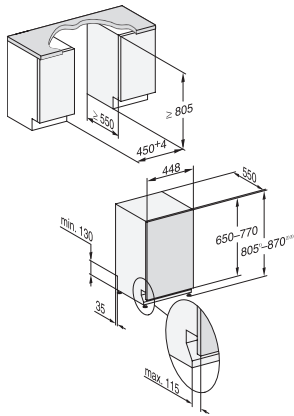

<b>Sicherheit</b>	
Waterproof-System	•
<b>Technische Daten</b>	
Nischenbreite minimal in mm	450
Nischenbreite maximal in mm	450
Nischenhöhe minimal in mm	805
Nischenhöhe maximal in mm	870
Niscentiefe in mm	550
Gerätebreite in mm	448
Gerätehöhe in mm	805
Gerätetiefe in mm	550
Gerätetiefe bei geöffneter Tür in cm	116,5
Nettogewicht in kg	40,8
Gesamtanschlusswert in kW	2,00
Spannung in V	230
Absicherung in A	10
Phasenanzahl	1
Elektrische Frequenz Standard	50
Länge Wasserzulaufschlauch in m	1,50
Länge Wasserablaufschlauch in m	1,50
Länge der elektrischen Zuleitung in m	1,70
Min. Frontplattengewicht in kg	2,0
Max. Frontplattengewicht in kg	8,0
<b>Mitgeliefertes Zubehör</b>	
1 x Packung UltraTabs (20 Stück)	•
Gutschein 1 x Packung UltraTabs (20 Stück) oder 9 Packungen zu einem Sonderpreis	•

G 5590 SCVi SL Active  
Vollintegrierter Geschirrspüler 45cm  
in bewährter Miele Qualität zum günstigen Einstiegspreis.

G7000, vollintegrierbare G, 45cm (Skizze)

1) Sockelhöhe 35-155 mm, , 2) Sockelhöhe 100-220 mm, , 3) Gerätehöhe max. 930 mm mit Umbausatz Sockelhöhe-1 (Mat.-Nr. 6.394.761),

G7000, vollintegrierbare G, 45cm (Skizze)