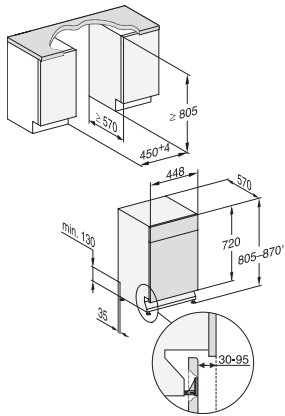

G 5540 SCi SL Active
 Integrierter Geschirrspüler 45cm
 in bewährter Miele Qualität zum günstigen Einstiegspreis.

EAN-Nr.: 4002516607984 / Materialnummer: 12147880 / Alte Materialnummer: 21554057A

Sicherheit	
Waterproof-System	•
Kindersicherung	•
Technische Daten	
Nischenbreite minimal in mm	450
Nischenbreite maximal in mm	450
Nischenhöhe minimal in mm	805
Nischenhöhe maximal in mm	870
Niscentiefe in mm	570
Gerätebreite in mm	448
Gerätehöhe in mm	805
Gerätetiefe in mm	570
Gerätetiefe bei geöffneter Tür in cm	116,5
Nettogewicht in kg	41,4
Gesamtanschlusswert in kW	2,00
Spannung in V	230
Absicherung in A	10
Phasenanzahl	1
Elektrische Frequenz Standard	50
Länge Wasserzulaufschlauch in m	1,50
Länge Wasserablaufschlauch in m	1,50
Länge der elektrischen Zuleitung in m	1,70
Min. Frontplattengewicht in kg	2,0
Max. Frontplattengewicht in kg	8,0
Mitgeliefertes Zubehör	
1 x Packung UltraTabs (20 Stück)	•
Gutschein 1 x Packung UltraTabs (20 Stück) oder 9 Packungen zu einem Sonderpreis	•

G 5540 SCi SL Active
Integrierter Geschirrspüler 45cm
in bewährter Miele Qualität zum günstigen Einstiegspreis.

G7000, integrierbare G, 45cm (Skizze)

1) Sockelhöhe 35-155 mm, , 2) Sockelhöhe 100-220 mm, , 3) Gerätehöhe max. 930 mm mit Umbausatz Sockelhöhe-1 (Mat.-Nr. 6.394.761),

G7000, integrierbare G, 45cm (Skizze)