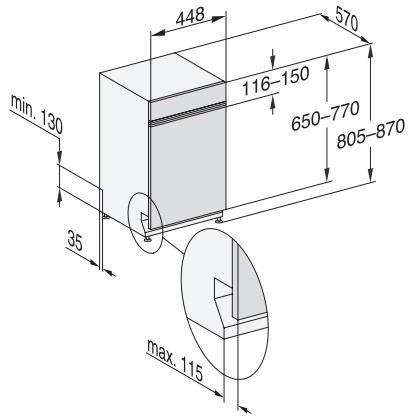

G 5540 SCi SL Active
 Integrierter Geschirrspüler 45cm
 in bewährter Miele Qualität zum günstigen Einstiegspreis.

EAN-Nr.: 4002516607984 / Materialnummer: 12147880 / Alte Materialnummer: 21554057A

Sicherheit	
Waterproof-System	•
Kindersicherung	•
Technische Daten	
Nischenbreite minimal in mm	450
Nischenbreite maximal in mm	450
Nischenhöhe minimal in mm	805
Nischenhöhe maximal in mm	870
Niscentiefe in mm	570
Gerätebreite in mm	448
Gerätehöhe in mm	805
Gerätetiefe in mm	570
Gerätetiefe bei geöffneter Tür in cm	116,5
Nettogewicht in kg	41,4
Gesamtanschlusswert in kW	2,00
Spannung in V	230
Absicherung in A	10
Phasenanzahl	1
Elektrische Frequenz Standard	50
Länge Wasserzulaufschlauch in m	1,50
Länge Wasserablaufschlauch in m	1,50
Länge der elektrischen Zuleitung in m	1,70
Min. Frontplattengewicht in kg	2,0
Max. Frontplattengewicht in kg	8,0
Mitgeliefertes Zubehör	
1 x Packung UltraTabs (20 Stück)	•
Gutschein 1 x Packung UltraTabs (20 Stück) oder 9 Packungen zu einem Sonderpreis	•

G 5540 SCi SL Active
Integrierter Geschirrspüler 45cm
in bewährter Miele Qualität zum günstigen Einstiegspreis.

G7000, integrierbare G, 45cm (Skizze)

1) Sockelhöhe 35-155 mm, , 2) Sockelhöhe 100-220 mm, , 3) Gerätehöhe max. 930 mm mit Umbausatz Sockelhöhe-1 (Mat.-Nr. 6.394.761),

G7000, integrierbare G, 45cm (Skizze)