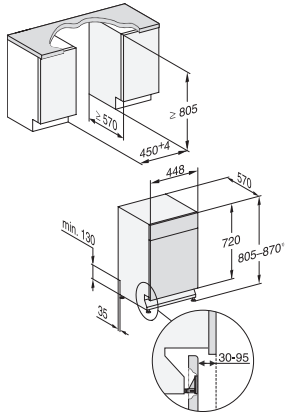

<b>Sicherheit</b>	
Waterproof-System	•
Kindersicherung	•
<b>Technische Daten</b>	
Nischenbreite minimal in mm	450
Nischenbreite maximal in mm	450
Nischenhöhe minimal in mm	805
Nischenhöhe maximal in mm	870
Niscentiefe in mm	570
Gerätebreite in mm	448
Gerätehöhe in mm	805
Gerätetiefe in mm	570
Gerätetiefe bei geöffneter Tür in cm	116,5
Nettogewicht in kg	40,6
Gesamtanschlusswert in kW	2,00
Spannung in V	230
Absicherung in A	10
Phasenanzahl	1
Elektrische Frequenz Standard	50
Länge Wasserzulaufschlauch in m	1,50
Länge Wasserablaufschlauch in m	1,50
Länge der elektrischen Zuleitung in m	1,70
Min. Frontplattengewicht in kg	2,0
Max. Frontplattengewicht in kg	8,0
<b>Mitgeliefertes Zubehör</b>	
1 x Packung UltraTabs (20 Stück)	•
Gutschein 1 x Packung UltraTabs (20 Stück) oder 3 Packungen (je 60 Stück) zu einem Sonderpreis	•

G 5540 SCi SL Active  
Integrierter Geschirrspüler 45cm  
in bewährter Miele Qualität zum günstigen Einstiegspreis.

G7000, integrierbare G, 45cm (Skizze)

1) Sockelhöhe 35-155 mm, , 2) Sockelhöhe 100-220 mm, , 3) Gerätehöhe max. 930 mm mit Umbausatz Sockelhöhe-1 (Mat.-Nr. 6.394.761),

G7000, integrierbare G, 45cm (Skizze)