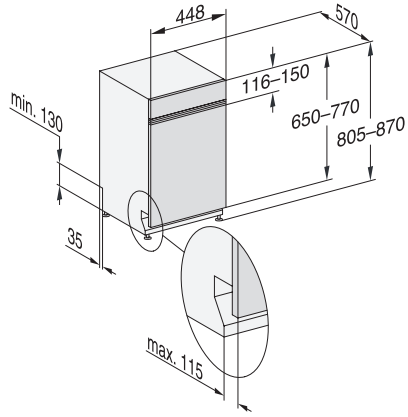

<b>Sicherheit</b>	
Waterproof-System	•
Kindersicherung	•
<b>Technische Daten</b>	
Nischenbreite minimal in mm	450
Nischenbreite maximal in mm	450
Nischenhöhe minimal in mm	805
Nischenhöhe maximal in mm	870
Niscentiefe in mm	570
Gerätebreite in mm	448
Gerätehöhe in mm	805
Gerätetiefe in mm	570
Gerätetiefe bei geöffneter Tür in cm	116,5
Nettogewicht in kg	40,6
Gesamtanschlusswert in kW	2,00
Spannung in V	230
Absicherung in A	10
Phasenanzahl	1
Elektrische Frequenz Standard	50
Länge Wasserzulaufschlauch in m	1,50
Länge Wasserablaufschlauch in m	1,50
Länge der elektrischen Zuleitung in m	1,70
Min. Frontplattengewicht in kg	2,0
Max. Frontplattengewicht in kg	8,0
<b>Mitgeliefertes Zubehör</b>	
1 x Packung UltraTabs (20 Stück)	•
Gutschein 1 x Packung UltraTabs (20 Stück) oder 3 Packungen (je 60 Stück) zu einem Sonderpreis	•

G 5540 SCi SL Active  
Integrierter Geschirrspüler 45cm  
in bewährter Miele Qualität zum günstigen Einstiegspreis.

G7000, integrierbare G, 45cm (Skizze)

1) Sockelhöhe 35-155 mm, , 2) Sockelhöhe 100-220 mm, , 3) Gerätehöhe max. 930 mm mit Umbausatz Sockelhöhe-1 (Mat.-Nr. 6.394.761),

G7000, integrierbare G, 45cm (Skizze)