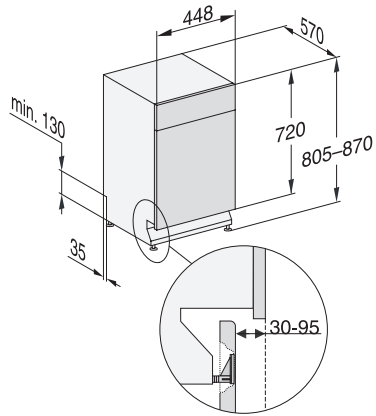

#### Technische Daten

Nischenbreite minimal in mm	450
Nischenbreite maximal in mm	450
Nischenhöhe minimal in mm	805
Nischenhöhe maximal in mm	870
Niscentiefe in mm	570
Gerätebreite in mm	448
Gerätehöhe in mm	805
Gerätetiefe in mm	570
Gerätetiefe bei geöffneter Tür in cm	116,5
Nettogewicht in kg	41,6
Gesamtanschlusswert in kW	2,00
Spannung in V	230
Absicherung in A	10
Phasenanzahl	1
Elektrische Frequenz Standard	50
Länge Wasserzulaufschlauch in m	1,50
Länge Wasserablaufschlauch in m	1,50
Länge der elektrischen Zuleitung in m	1,70

G7000, unterbau, Einbauskitze, 45cm (Skizze)

1) Gerätehöhe max. 930 mm mit Umbausatz Sockelhöhe –  
1 (Material-Nr. 6.394.761)

G7000, unterbau, Einbauskitze, 45cm (Skizze)