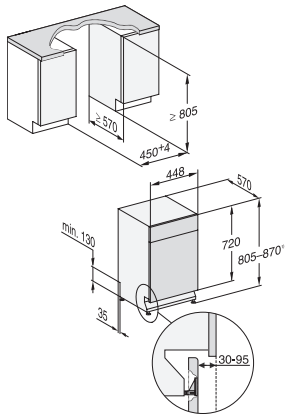

G 5540 SCU SL Active
Unterbau-Geschirrspüler 45cm
in bewährter Miele Qualität zum günstigen Einstiegspreis.

G7000, unterbau, Einbauskitze, 45cm (Skizze)

1) Gerätehöhe max. 930 mm mit Umbausatz Sockelhöhe –
1 (Material-Nr. 6.394.761)