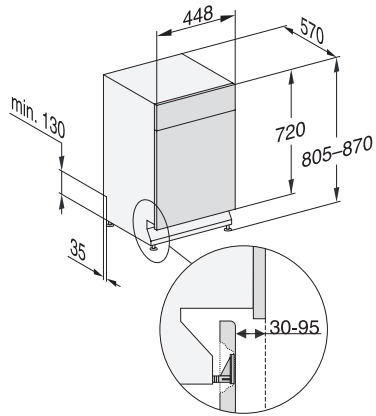

G 5540 SCU SL Active
 Unterbau-Geschirrspüler 45cm
 in bewährter Miele Qualität zum günstigen Einstiegspreis.

EAN-Nr.: 4002516607953 / Materialnummer: 12147810 / Alte Materialnummer: 21554036A

Sicherheit	
Waterproof-System	•
Kindersicherung	•
Technische Daten	
Nischenbreite minimal in mm	450
Nischenbreite maximal in mm	450
Nischenhöhe minimal in mm	805
Nischenhöhe maximal in mm	870
Niscentiefe in mm	570
Gerätebreite in mm	448
Gerätehöhe in mm	805
Gerätetiefe in mm	570
Gerätetiefe bei geöffneter Tür in cm	116,5
Nettogewicht in kg	40,8
Gesamtanschlusswert in kW	2,00
Spannung in V	230
Absicherung in A	10
Phasenanzahl	1
Elektrische Frequenz Standard	50
Länge Wasserzulaufschlauch in m	1,50
Länge Wasserablaufschlauch in m	1,50
Länge der elektrischen Zuleitung in m	1,70
Mitgeliefertes Zubehör	
1 x Packung UltraTabs (20 Stück)	•
Gutschein 1 x Packung UltraTabs (20 Stück) oder 9 Packungen zu einem Sonderpreis	•

G 5540 SCU SL Active
Unterbau-Geschirrspüler 45cm
in bewährter Miele Qualität zum günstigen Einstiegspreis.

G7000, unterbau, Einbauskitze, 45cm (Skizze)

1) Gerätehöhe max. 930 mm mit Umbausatz Sockelhöhe –
1 (Material-Nr. 6.394.761)

G7000, unterbau, Einbauskitze, 45cm (Skizze)