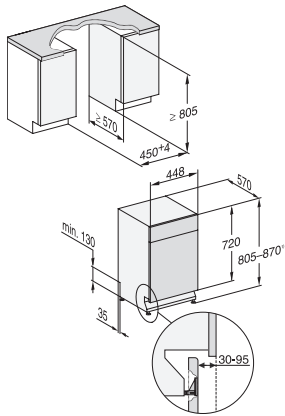

G 5540 SCU SL Active
 Unterbau-Geschirrspüler 45cm
 in bewährter Miele Qualität zum günstigen Einstiegspreis.

EAN-Nr.: 4002516607953 / Materialnummer: 12147810 / Alte Materialnummer: 21554036A

Sicherheit	
Waterproof-System	•
Kindersicherung	•
Technische Daten	
Nischenbreite minimal in mm	450
Nischenbreite maximal in mm	450
Nischenhöhe minimal in mm	805
Nischenhöhe maximal in mm	870
Niscentiefe in mm	570
Gerätebreite in mm	448
Gerätehöhe in mm	805
Gerätetiefe in mm	570
Gerätetiefe bei geöffneter Tür in cm	116,5
Nettogewicht in kg	40,8
Gesamtanschlusswert in kW	2,00
Spannung in V	230
Absicherung in A	10
Phasenanzahl	1
Elektrische Frequenz Standard	50
Länge Wasserzulaufschlauch in m	1,50
Länge Wasserablaufschlauch in m	1,50
Länge der elektrischen Zuleitung in m	1,70
Mitgeliefertes Zubehör	
1 x Packung UltraTabs (20 Stück)	•
Gutschein 1 x Packung UltraTabs (20 Stück) oder 9 Packungen zu einem Sonderpreis	•

G 5540 SCU SL Active
Unterbau-Geschirrspüler 45cm
in bewährter Miele Qualität zum günstigen Einstiegspreis.

G7000, unterbau, Einbauskitze, 45cm (Skizze)

1) Gerätehöhe max. 930 mm mit Umbausatz Sockelhöhe –
1 (Material-Nr. 6.394.761)

G7000, unterbau, Einbauskitze, 45cm (Skizze)