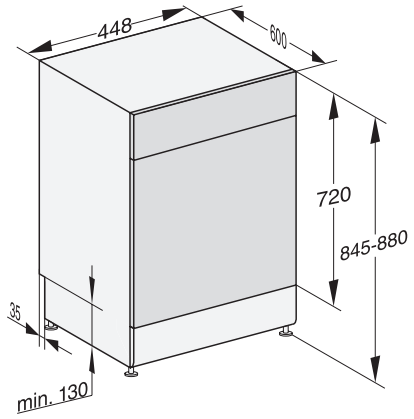

G 5540 SC SL Active
Stand-Geschirrspüler 45cm
in bewährter Miele Qualität zum günstigen Einstiegspreis.

G7000, 45 cm, Standgeräte, Maßskizze, (Skizze)