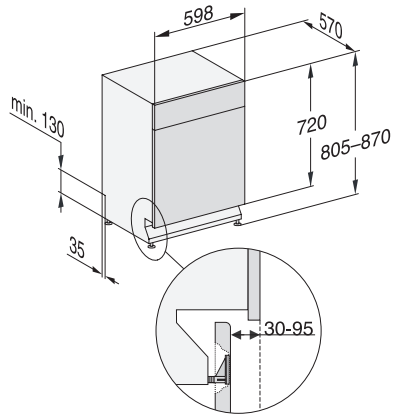

#### Technische Daten

Nischenbreite minimal in mm

600

Nischenbreite maximal in mm

600

Nischenhöhe minimal in mm

805

Nischenhöhe maximal in mm

870

Nischentiefe in mm

570

Gerätebreite in mm

598

Gerätehöhe in mm

805

Gerätetiefe in mm

1,50

Länge Wasserablaufschlauch in m

1,50

Länge der elektrischen Zuleitung in m

1,70

G7000, unterbau, Einbauskitze, 60cm (Skizze)

1) Gerätehöhe max. 930 mm mit Umbausatz  
Sockelhöhe – 1 (Material-Nr. 6.394.761)

G7000, unterbau, Einbauskitze, 60cm (Skizze)