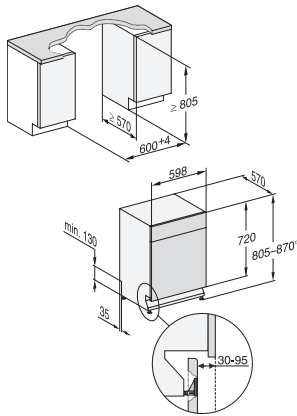

#### Technische Daten

Nischenbreite minimal in mm

600

Nischenbreite maximal in mm

600

Nischenhöhe minimal in mm

805

Nischenhöhe maximal in mm

870

Nischentiefe in mm

570

Gerätebreite in mm

598

Gerätehöhe in mm

805

Gerätetiefe in mm

1,50

Länge Wasserablaufschlauch in m

1,50

Länge der elektrischen Zuleitung in m

1,70

G7000, unterbau, Einbauskitze, 60cm (Skizze)

1) Gerätehöhe max. 930 mm mit Umbausatz  
Sockelhöhe – 1 (Material-Nr. 6.394.761)

G7000, unterbau, Einbauskitze, 60cm (Skizze)