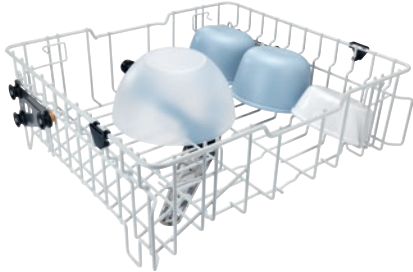

APFD 214

Oberkorb

ohne Einsätze für individuelle Bestückungsmöglichkeiten.

EAN-Nr.: 4002516643937 / Materialnummer: 12107560 / Alte Materialnummer: 67021401D