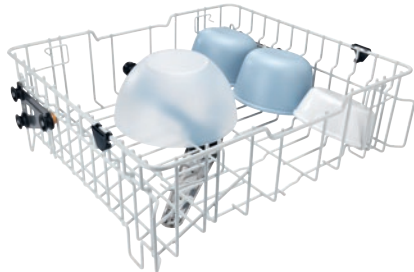

APFD 214

Oberkorb

ohne Einsätze für individuelle Bestückungsmöglichkeiten.

- Höhenverstellbar in 2 Positionen um 5 cm
- Mit integriertem Spülarm, Ankopplung an der Rückseite
- Bestückungshöhe max. 20 cm

EAN-Nr.: 4002516643937 / Materialnummer: 12107560 / Alte Materialnummer: 67021401D

Produktzugehörigkeit	
Spülmaschinen Frischwasser	•
Gerätezugehörigkeit	
PG 8041	•
PG 8043	•
PG 8045	•
PG 8055	•
PG 8055 U	•
PG 8056	•
PG 8056 U	•
PG 8057 TD	•
PG 8057 TD U	•
PG 8058	•
PG 8058 U	•
PG 8059	•
PG 8059 U	•
PG 8060	•
PG 8061	•
PG 8061 U	•
PG 8096	•
PG 8096 U	•
PG 8099	•
PG 8099 U	•
PFD 400	•
PFD 400 U	•
PFD 401	•
PFD 401 U	•
PFD 402	•
PFD 402 U	•
PFD 404	•
PFD 404 U	•
PFD 405	•
PFD 405 U	•
PFD 407	•
PFD 407 U	•
PFD 408 U	•
Produktkategorie	
Korb für Töpfe/Schüsseln etc.	•
Oberkorb	•
Produkteigenschaften	
Material	Draht, rilsaniert
Farbe	Weiß
Maximale Bestückungshöhe in mm	200
Standard Elektroanschluss	
Phasenanzahl	0
Spannung in V	0
Frequenz in Hz	0
Gesamtanschluss in kW	0,00
Absicherung in A	0